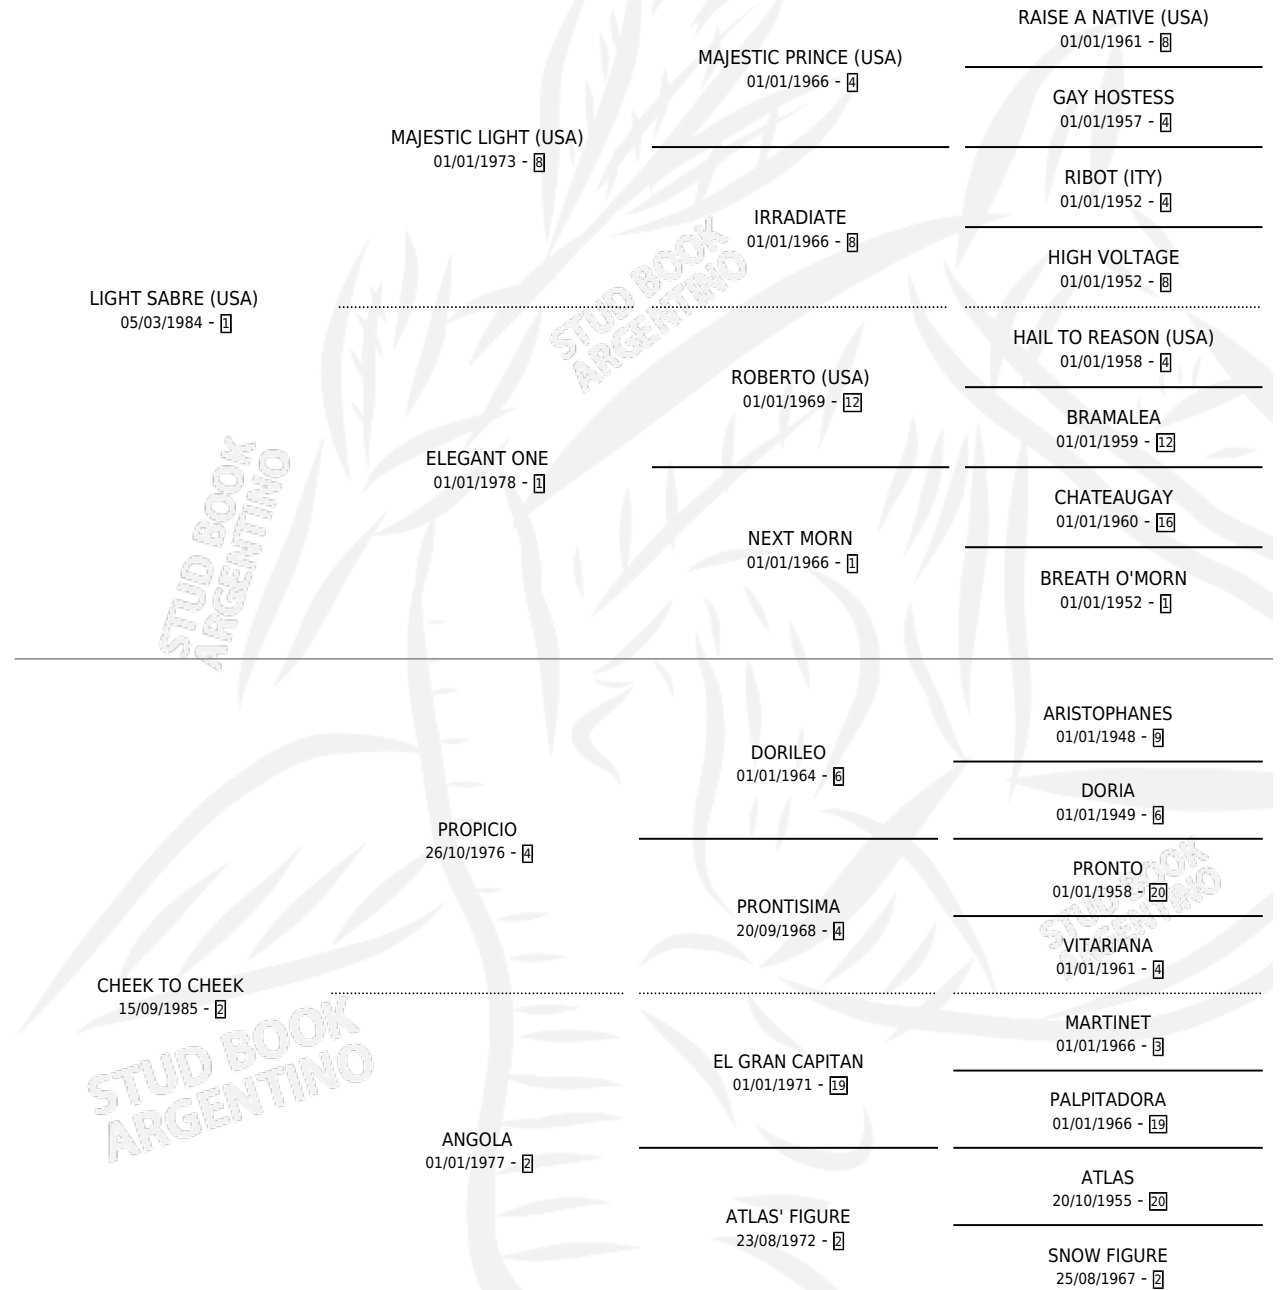

MY CHEEK

por **LIGHT SABRE (USA)** y **CHEEK TO CHEEK** por **PROPICIO**

Argentina · Macho · Zaino · SP · 03/11/1992
Familia 2-n · Volumen 34

ESTADO

TIPIFICACIÓN SANGUÍNEA	X
TIPIFICACIÓN POR ADN	X
PASAPORTE	X
IDENTIFICACIÓN POR MICROCHIP	X
REPRODUCTOR	X

Lugar de nacimiento: Pampa Chica
Criador: Sin dato

PEDIGREE