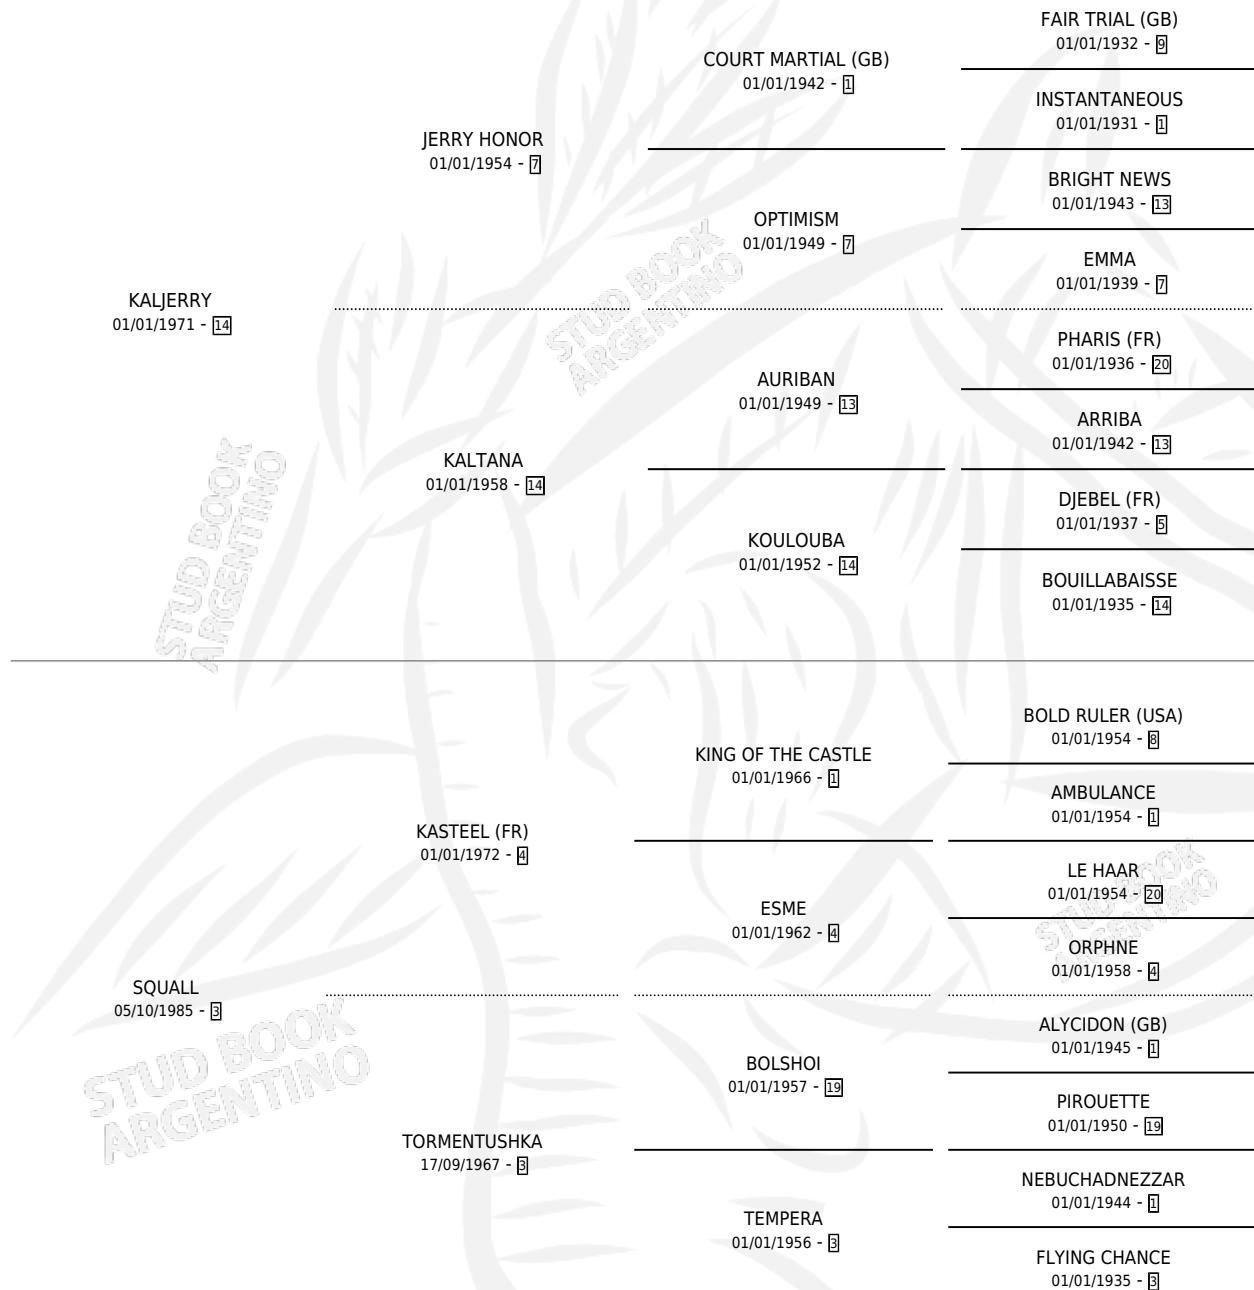

KALSQUASH

por KALJERRY y SQUALL por KASTEEL (FR)

Argentina · Hembra · Alazan · SP · 19/10/1992
Familia 3-e · Volumen 34

ESTADO

TIPIFICACIÓN SANGUÍNEA	X
TIPIFICACIÓN POR ADN	X
PASAPORTE	X
IDENTIFICACIÓN POR MICROCHIP	X
REPRODUCTOR	X

Lugar de nacimiento: Firmamento

Criador: Firmamento

PEDIGREE