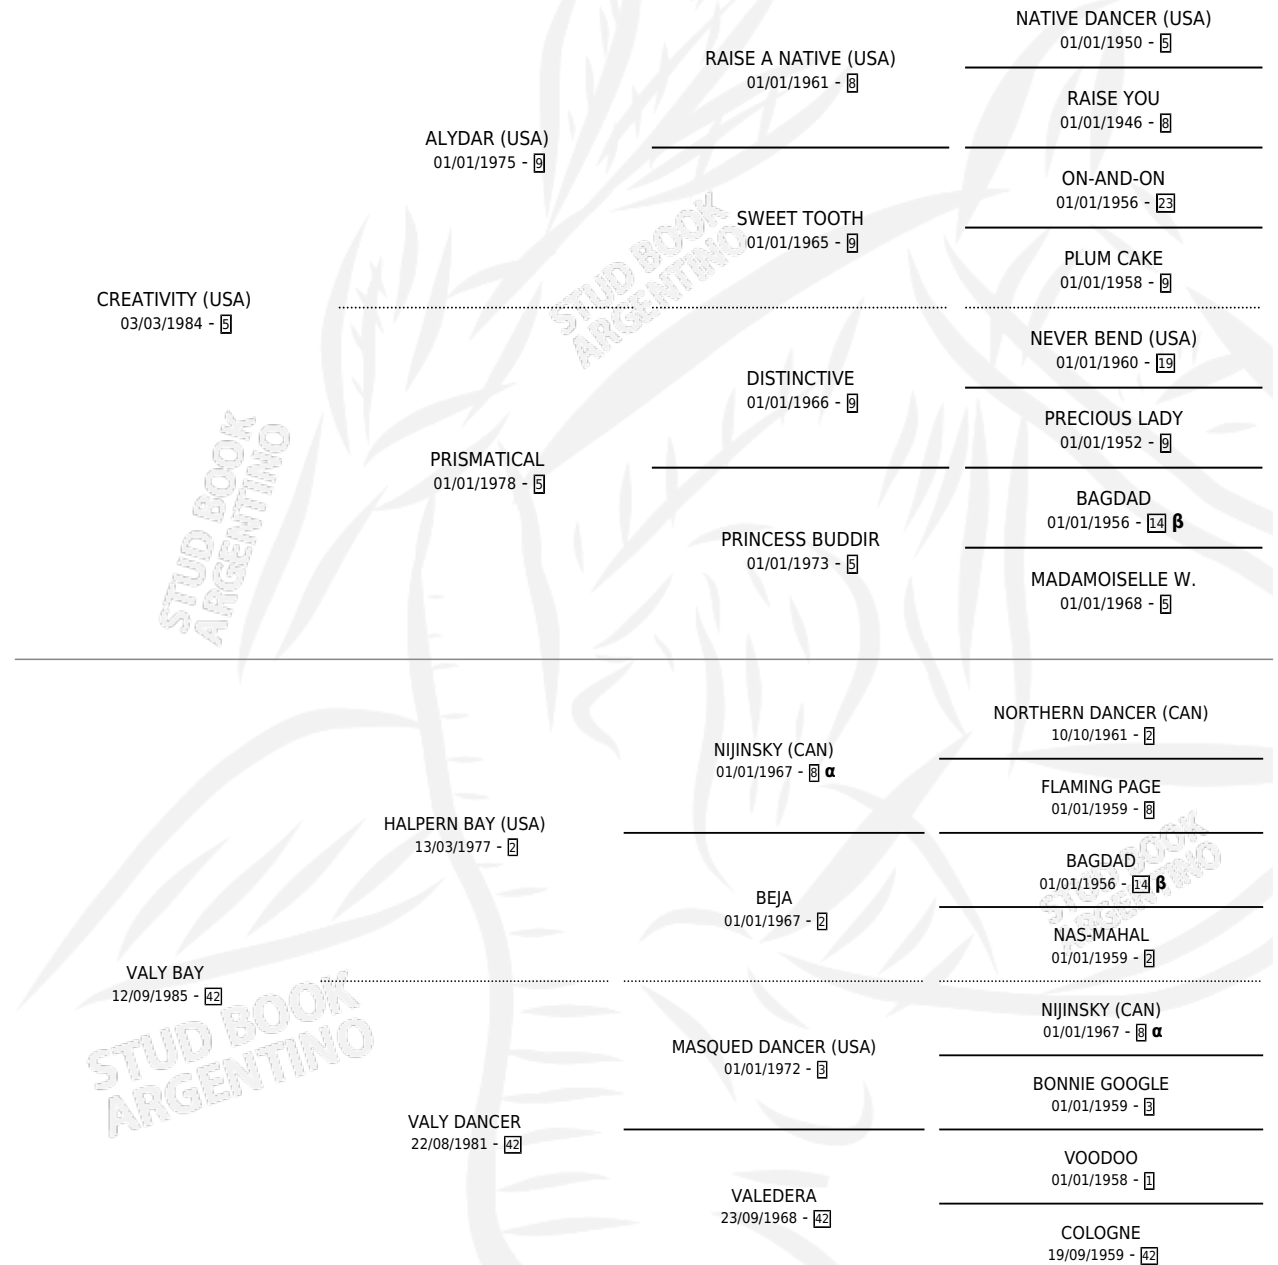

## ESTADO

TIPIFICACIÓN SANGUÍNEA	✓
TIPIFICACIÓN POR ADN	✓
PASAPORTE	X
IDENTIFICACIÓN POR MICROCHIP	X
REPRODUCTOR	✓

**Lugar de nacimiento:** Firmamento  
**Criador:** Firmamento

~

## HIJOS

	MACHOS	HEMBRAS
5 NACIERON	3	2
2 CORRIERON	2	0
2 GANARON	2	0

<b>1</b>	<b>0</b>	<b>0</b>
GANADORES CL	GANADORES GR	GANADORES G1

## PEDIGREE

INBREEDING :  $\alpha, \beta$