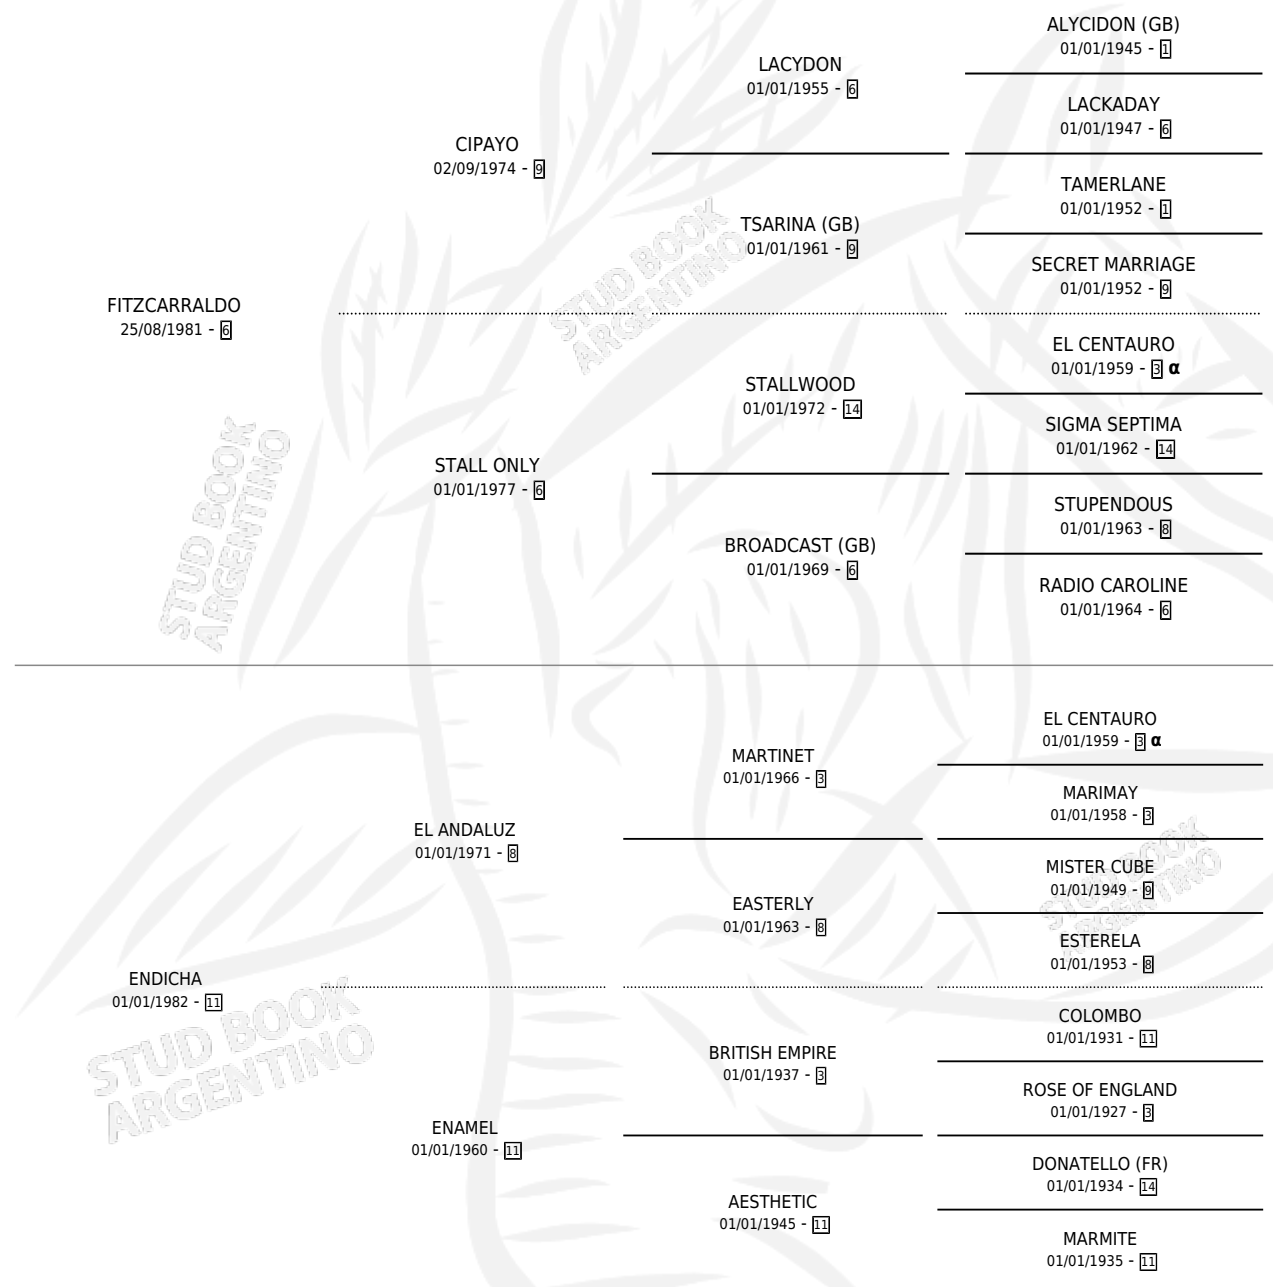

ENARDECIDA FITZ

PEDIGREE

por FITZCARRALDO y ENDICHA por EL ANDALUZ

Argentina · Hembra · Alazan · SP · 25/10/1992
Familia 11-a · Volumen 34

ESTADO

TIPIFICACIÓN SANGUÍNEA	✓
TIPIFICACIÓN POR ADN	✓
PASAPORTE	X
IDENTIFICACIÓN POR MICROCHIP	X
REPRODUCTOR	✓

Lugar de nacimiento: Firmamento

Criador: Firmamento

~

HIJOS

	MACHOS	HEMBRAS
10 NACIERON	4	6
4 CORRIERON	1	3
2 GANARON	1	1
0 GANADORES CL	0 GANADORES GR	0 GANADORES G1

INBREEDING : α