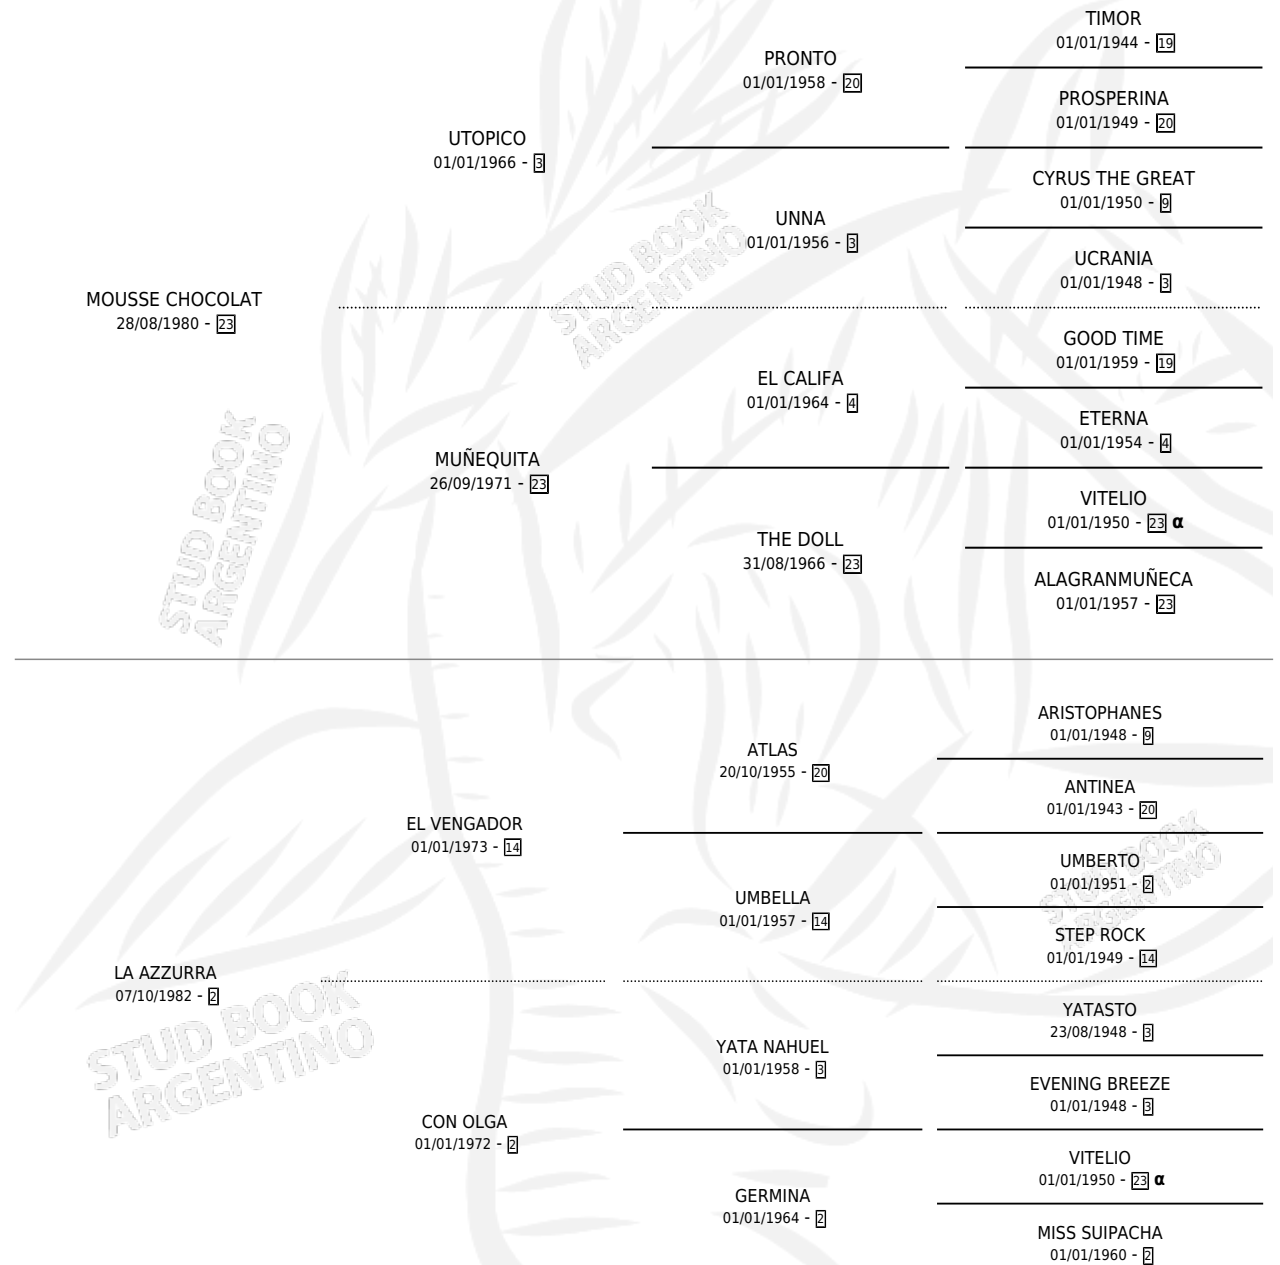

NUBELUZ

por **MOUSSE CHOCOLAT** y **LA AZZURRA** por **EL VENGADOR**

Argentina · Hembra · Zaino · SP · 01/10/1992
Familia 2-o · Volumen 34

ESTADO

TIPIFICACIÓN SANGUÍNEA	X
TIPIFICACIÓN POR ADN	X
PASAPORTE	X
IDENTIFICACIÓN POR MICROCHIP	X
REPRODUCTOR	X

Lugar de nacimiento: Campo particular

Criador: Sin dato

PEDIGREE

INBREEDING : α

NUBELUZ

Datos oficiales del Stud Book Argentino

Documento generado el 05/05/2026

studbook.org.ar