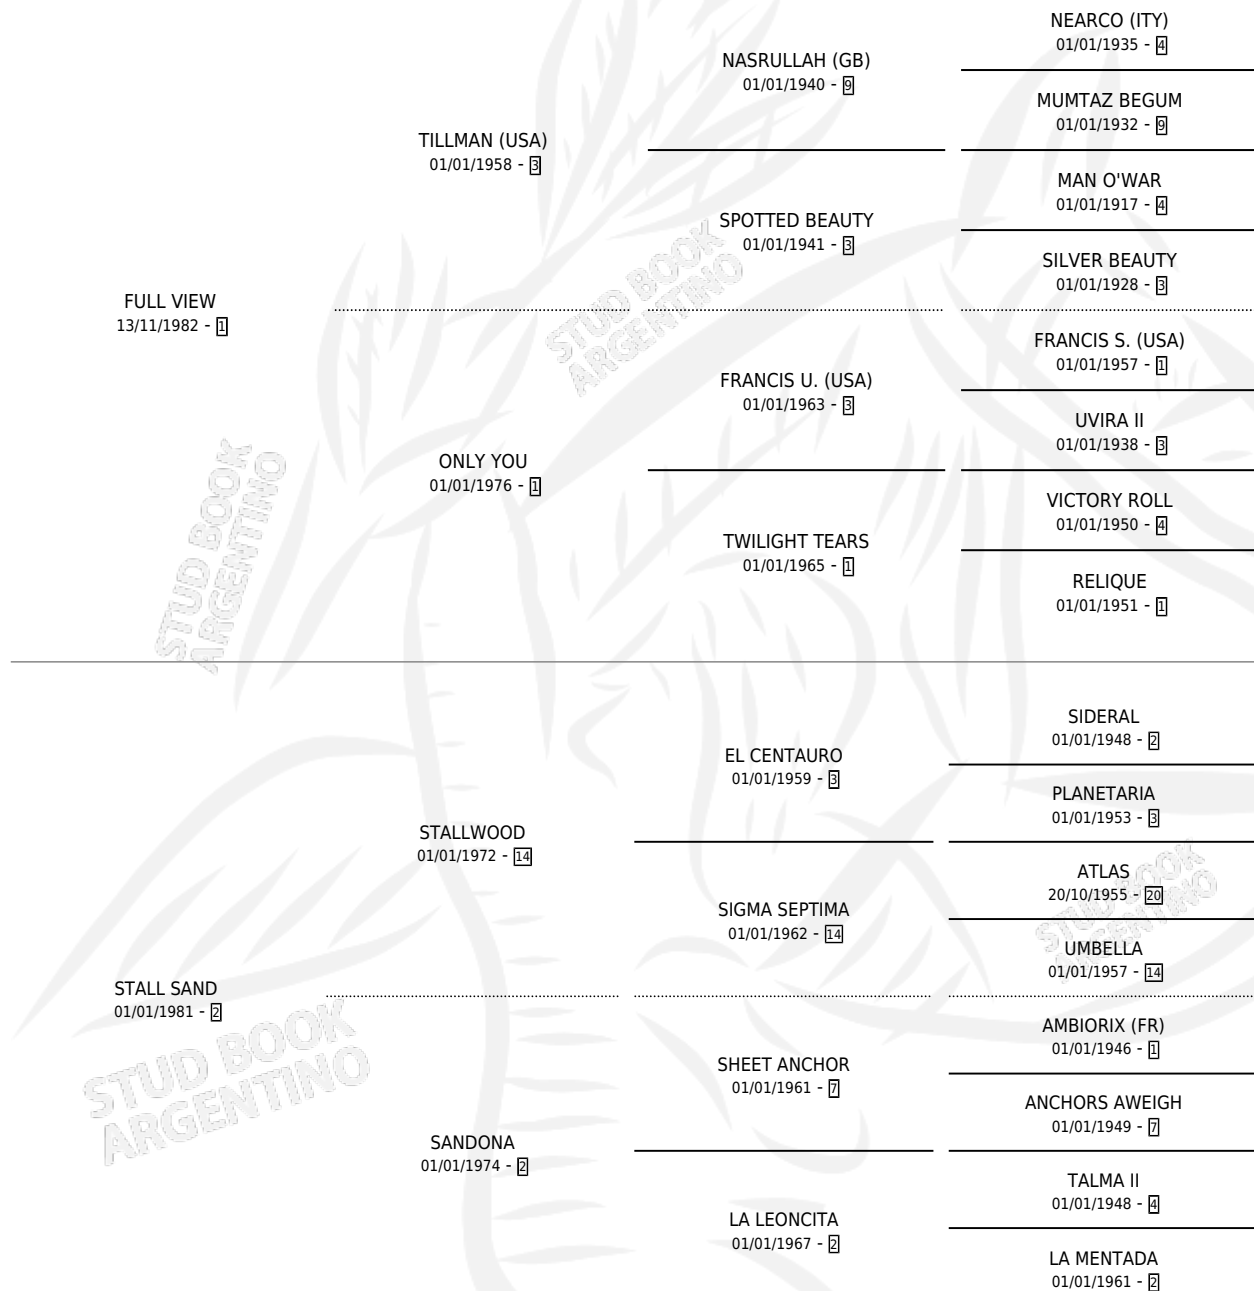

RINGO WOOD

por FULL VIEW y STALL SAND por STALLWOOD

Argentina · Macho · Tordillo · SP · 03/11/1992
Familia 2-j · Volumen 34

ESTADO

TIPIFICACIÓN SANGUÍNEA	X
TIPIFICACIÓN POR ADN	X
PASAPORTE	X
IDENTIFICACIÓN POR MICROCHIP	X
REPRODUCTOR	X

Lugar de nacimiento: Los Bayos

Criador: Sin dato

PEDIGREE

RINGO WOOD

Datos oficiales del Stud Book Argentino

Documento generado el 11/05/2026

studbook.org.ar