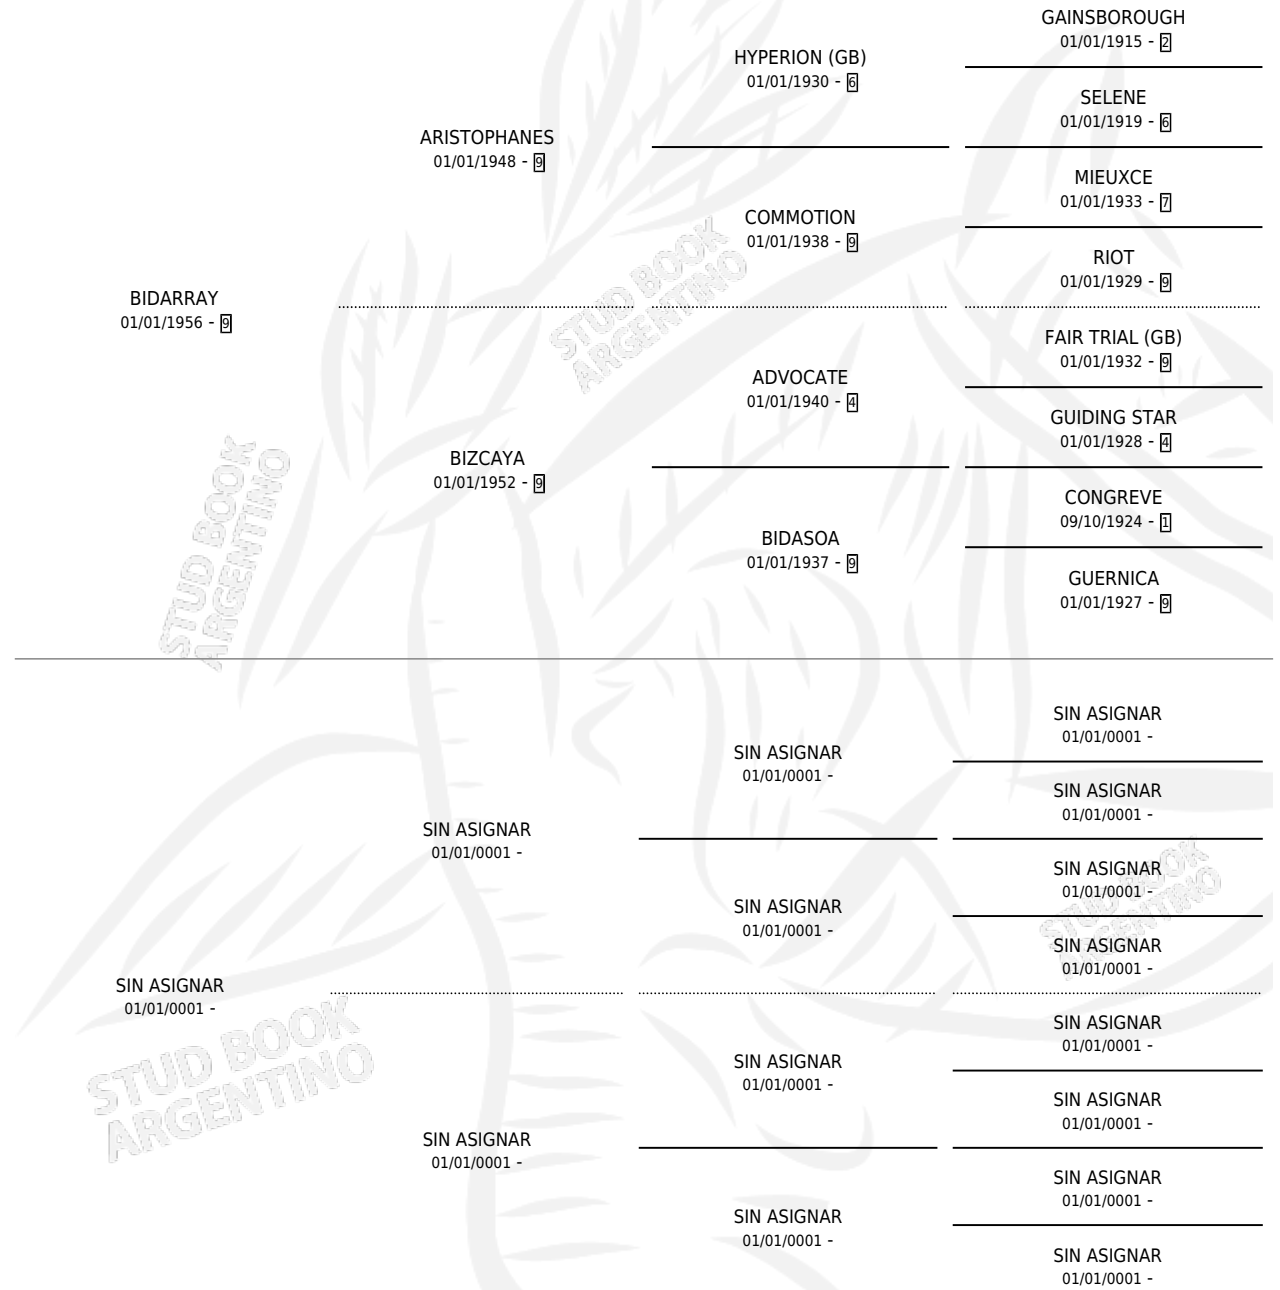

# QUEAN

por **BIDARRAY** y **SIN ASIGNAR** por **SIN ASIGNAR**

Argentina · Hembra · Alazan · SP · 01/01/1971  
Familia 99 · Volumen 27

## ESTADO

TIPIFICACIÓN SANGUÍNEA	X
TIPIFICACIÓN POR ADN	X
PASAPORTE	X
IDENTIFICACIÓN POR MICROCHIP	X
REPRODUCTOR	✓

**Lugar de nacimiento:** Campo particular

**Criador:** Sin dato

~

## PEDIGREE

S

mientos 6 / Efectividad 85.71%

PADRILLO	PRODUCTO	CRIADOR	1ER SERVICIO	ÚLTIMO SERVICIO
PINTIÑO	Ø		19/09/1989	21/09/1989
<b>QUEAN</b> ROYAL MASTER	QUEBRAJA (H A, 31/08/1989)	SIN DATO	22/09/1988	24/09/1988
<b>Datos oficiales del Stud Book Argentino</b> ROYAL MASTER	QUE TROVERO (M A, 11/09/1988) MURIÓ EL 10/09/1989	SIN DATO	06/10/1987	06/10/1987
STUD BOOK Fidbook.org.ar	TE ESPERO (M A, 27/09/1987)	SIN DATO	19/10/1986	19/10/1986
SOLEIL NOIR (FR)	QUE RESOLANA (H T, 11/10/1986)	SIN DATO	01/10/1985	21/11/1985
ROYAL MASTER	CERRILLANA (H A, 22/09/1984)	SIN DATO		
ROYAL MASTER	LA BARCINA (H ZD, 20/09/1985)	SIN DATO		