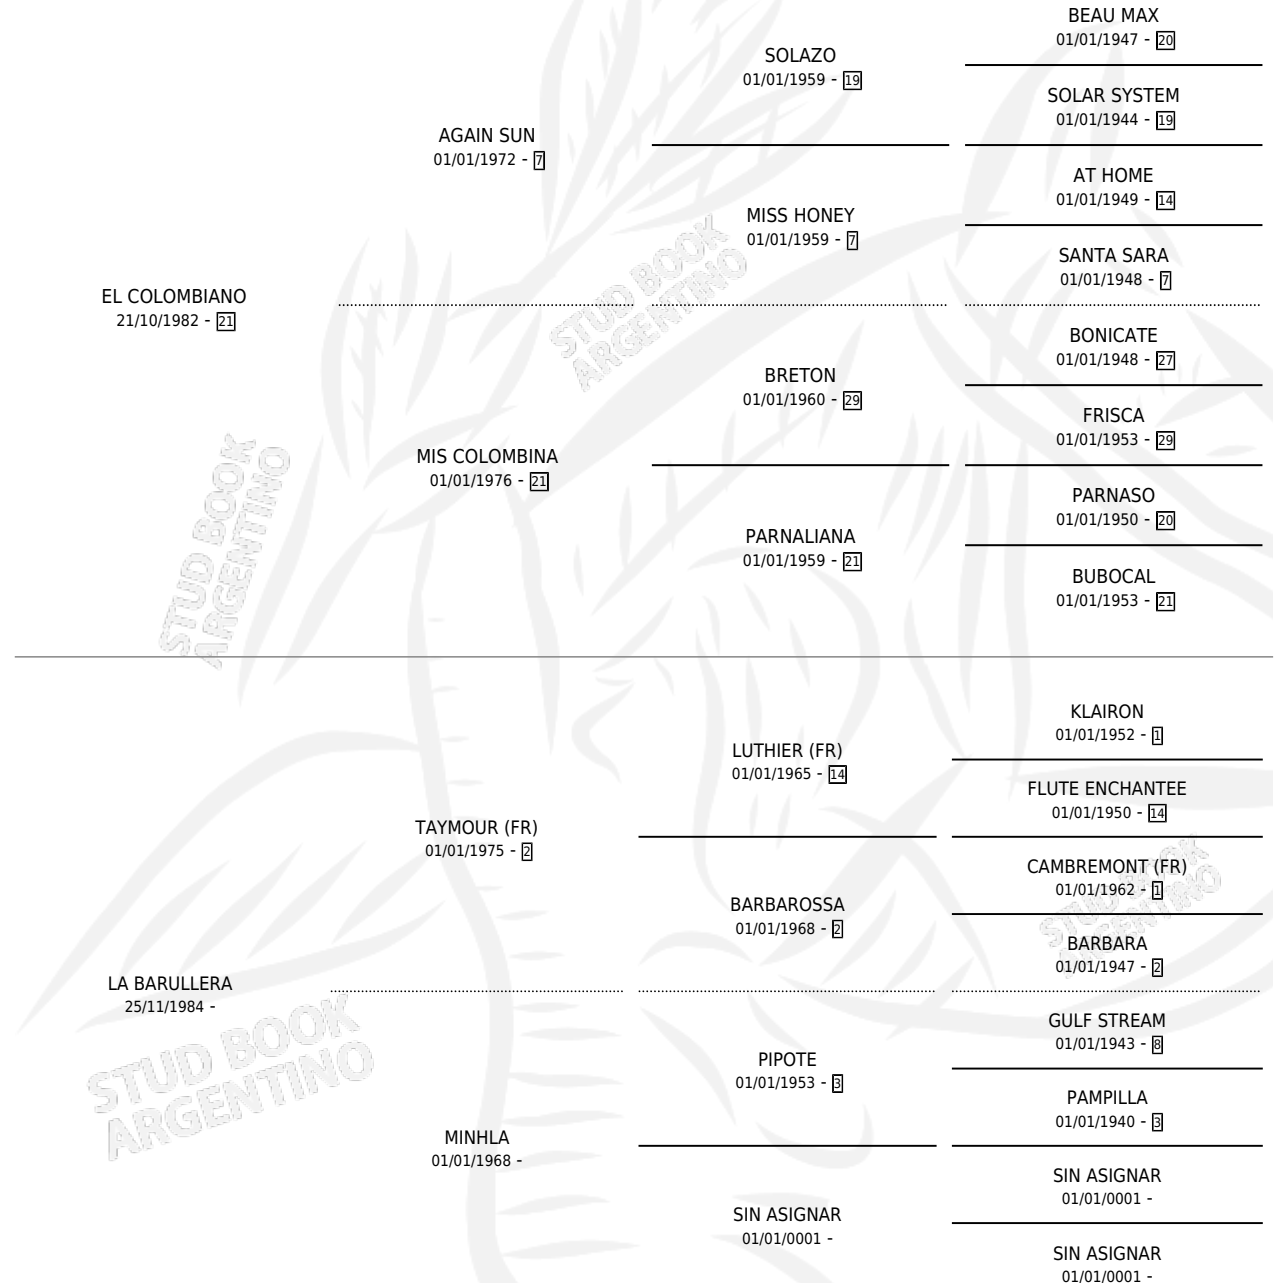

DON BARULLO

por EL COLOMBIANO y LA BARULLERA por TAYMOUR (FR)

Argentina · Macho · Alazan · SP · 02/11/1992
Familia · Volumen 34

ESTADO

TIPIFICACIÓN SANGUÍNEA	X
TIPIFICACIÓN POR ADN	X
PASAPORTE	X
IDENTIFICACIÓN POR MICROCHIP	X
REPRODUCTOR	X

Lugar de nacimiento: Los Bayos
Criador: Sin dato

PEDIGREE

DON BARULLO

Datos oficiales del Stud Book Argentino

Documento generado el 10/05/2026

studbook.org.ar