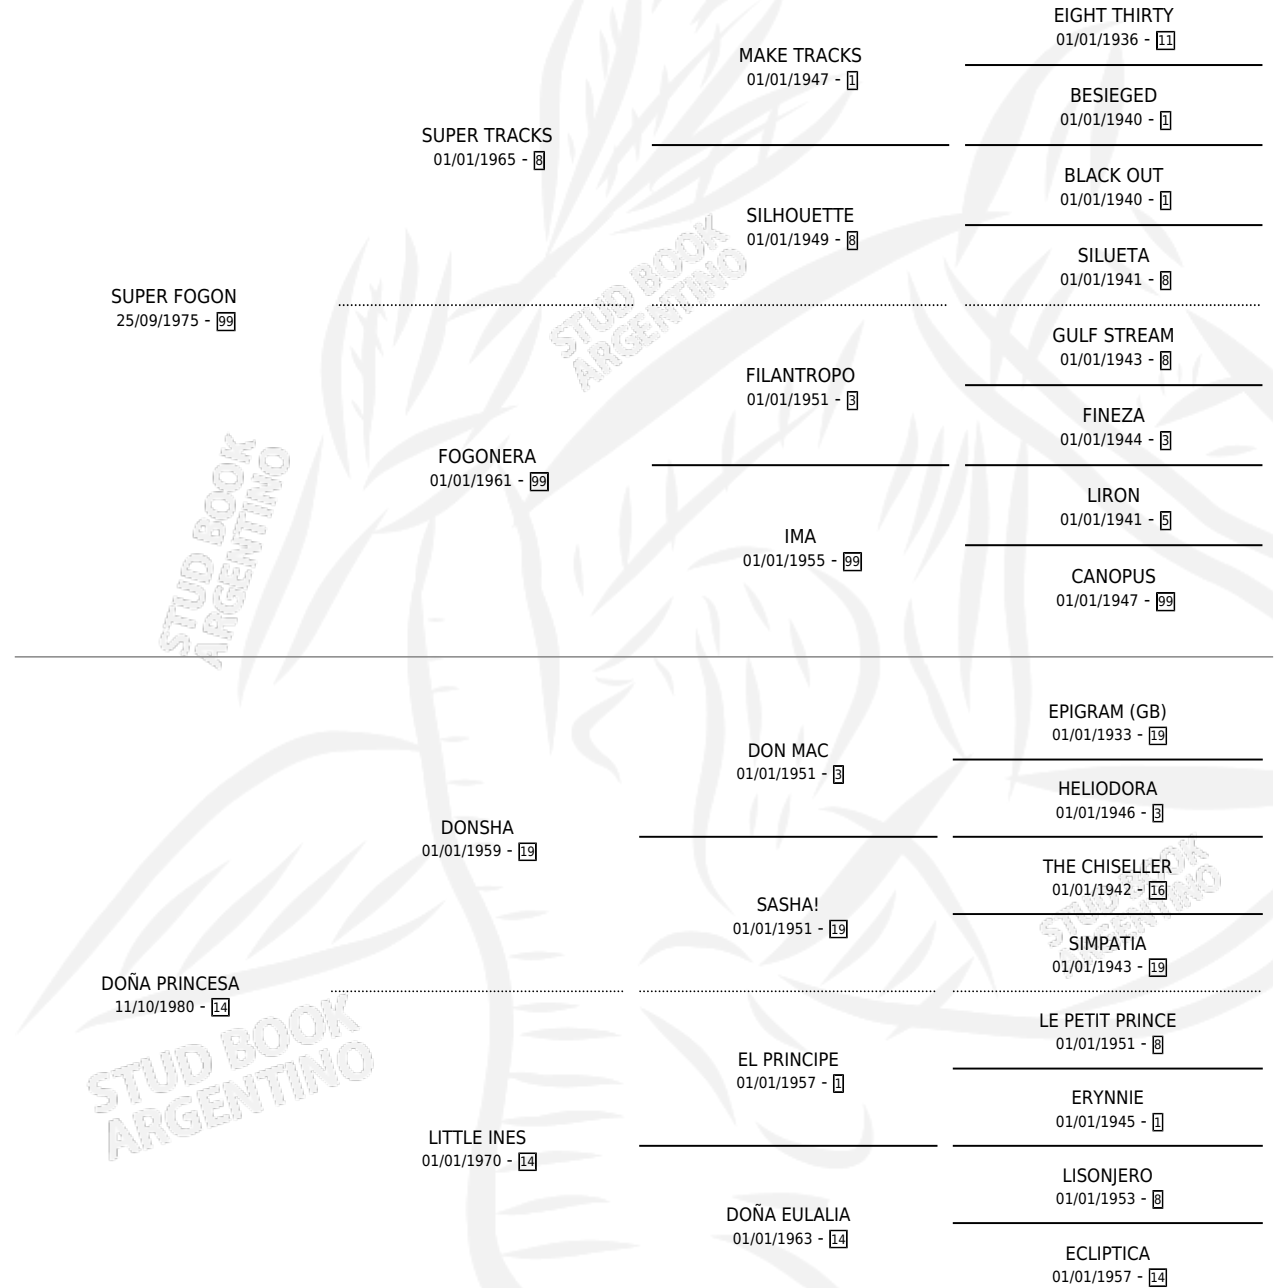

SUPER PRINCESA

por SUPER FOGON y DOÑA PRINCESA por DONSHA

Argentina · Hembra · Alazan · SP · 28/10/1992
Familia 14-a · Volumen 34

ESTADO

TIPIFICACIÓN SANGUÍNEA	X
TIPIFICACIÓN POR ADN	X
PASAPORTE	X
IDENTIFICACIÓN POR MICROCHIP	X
REPRODUCTOR	X

Lugar de nacimiento: Berretin

Criador: Sin dato

PEDIGREE