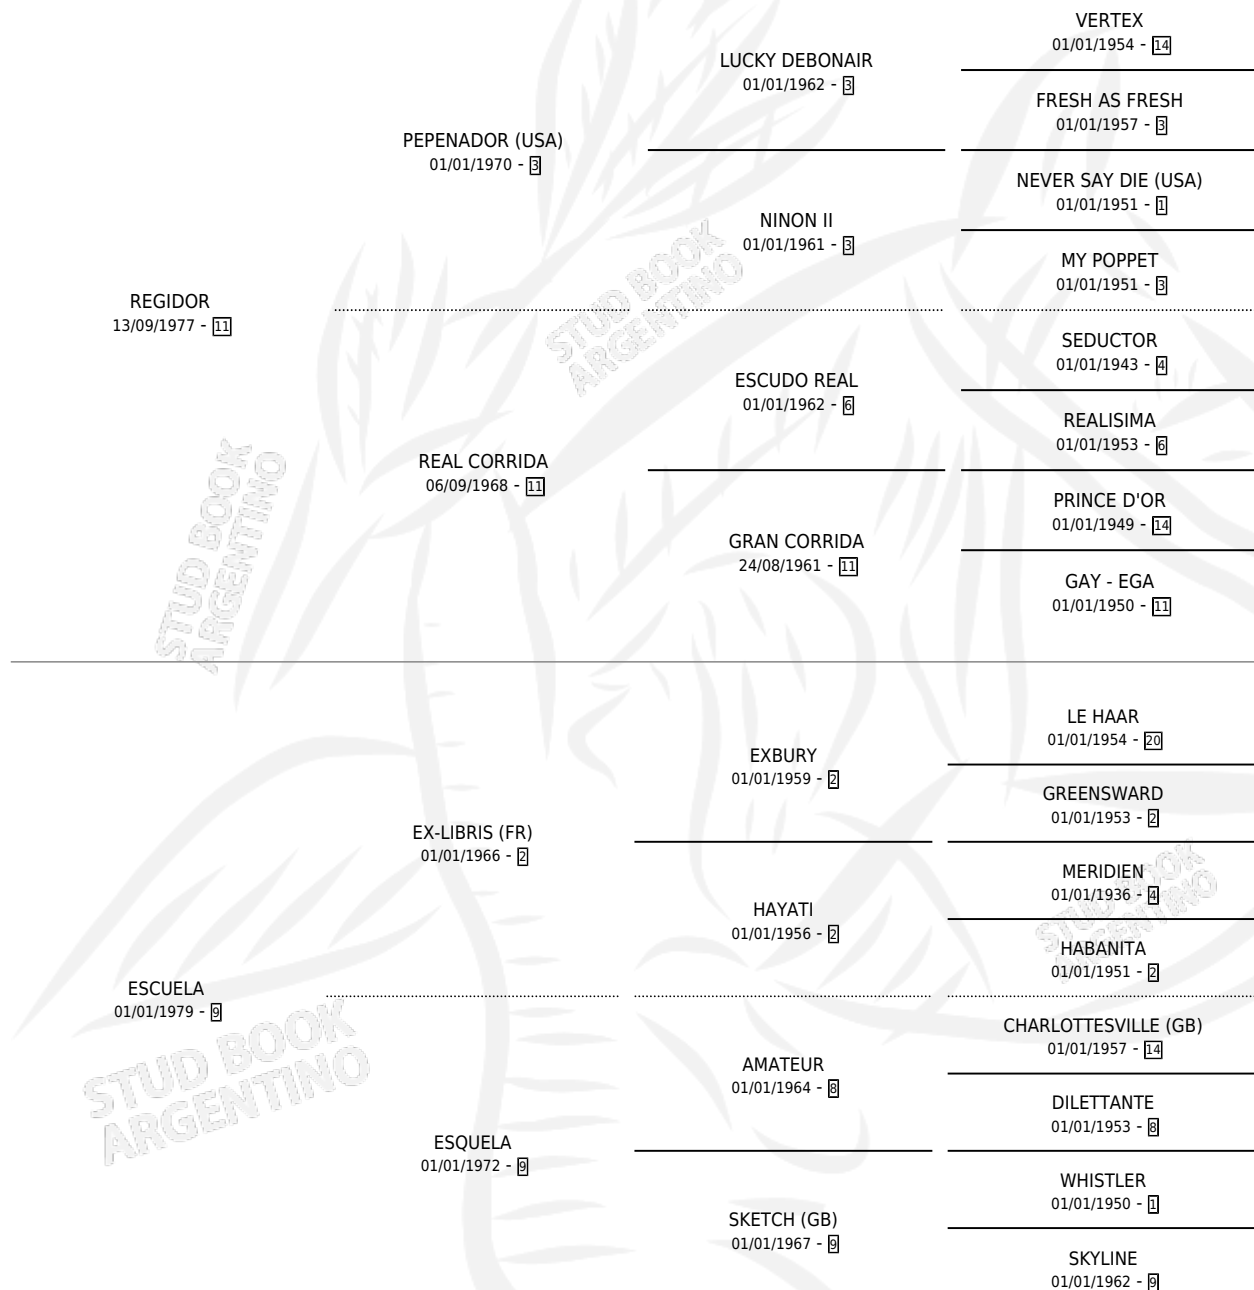

Lugar de nacimiento: La Payasada

Criador: Sin dato

~

HIJOS

	MACHOS	HEMBRAS
6 NACIERON	2	4
4 CORRIERON	2	2
1 GANARON	1	0
0 GANADORES CL	0 GANADORES GR	0 GANADORES G1

PEDIGREE

CAMPAÑA

Solo carreras oficiales de Argentina