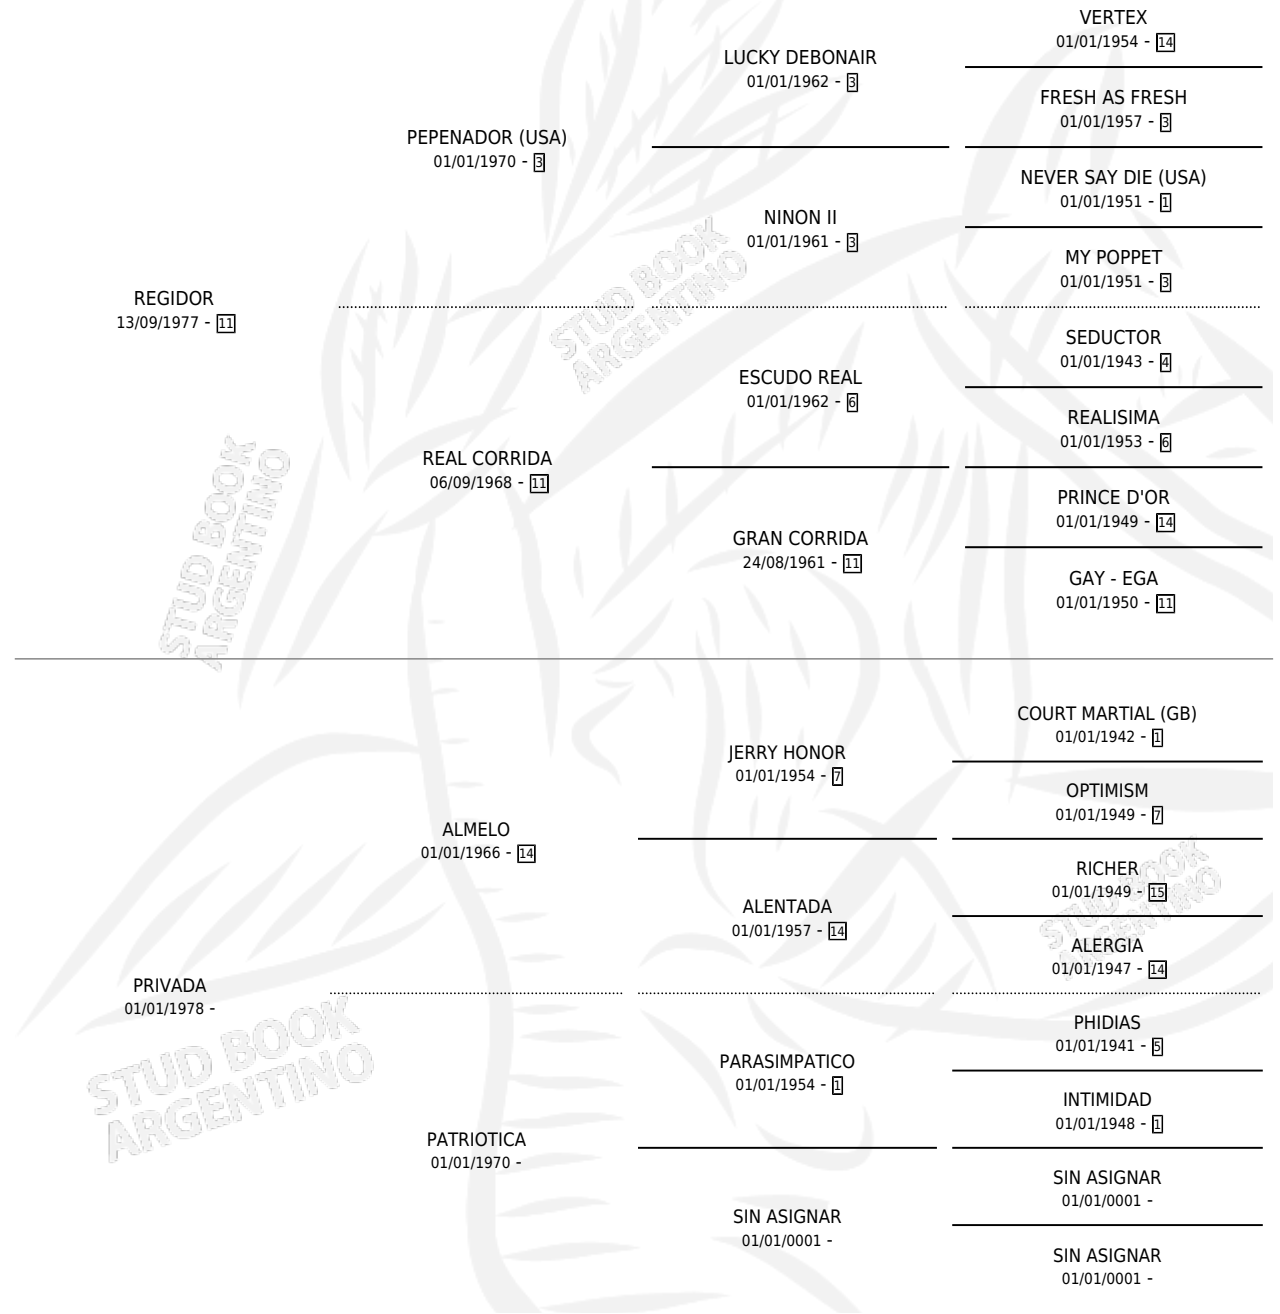

REAVIVADA

por REGIDOR y PRIVADA por ALMELO

Argentina · Hembra · Zaino · SP · 31/10/1992
Familia · Volumen 34

ESTADO

TIPIFICACIÓN SANGUÍNEA	X
TIPIFICACIÓN POR ADN	X
PASAPORTE	X
IDENTIFICACIÓN POR MICROCHIP	X
REPRODUCTOR	X

Lugar de nacimiento: La Payasada

Criador: La Payasada

PEDIGREE

REAVIVADA

Datos oficiales del Stud Book Argentino

Documento generado el 07/05/2026

studbook.org.ar