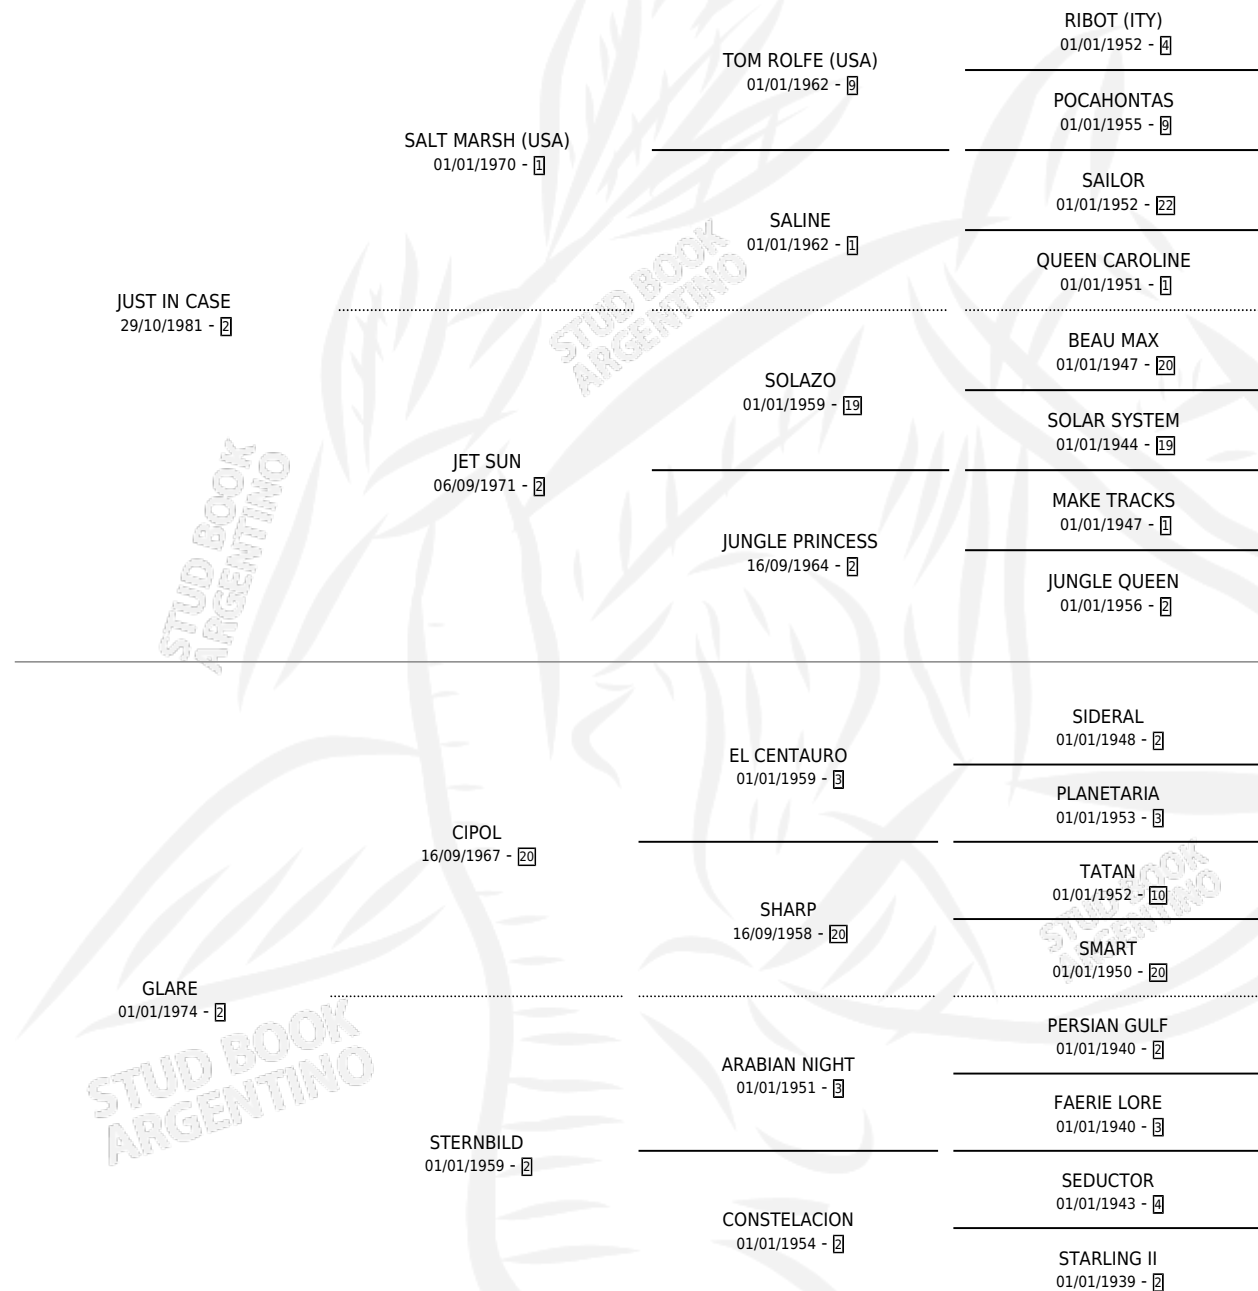

JUST A RAY

por JUST IN CASE y GLARE por CIPOL

Argentina · Macho · Alazan Tostado · SP · 17/10/1992
Familia 2-f · Volumen 34

ESTADO

TIPIFICACIÓN SANGUÍNEA	X
TIPIFICACIÓN POR ADN	X
PASAPORTE	X
IDENTIFICACIÓN POR MICROCHIP	X
REPRODUCTOR	X

Lugar de nacimiento: Comalal

Criador: Comalal

PEDIGREE