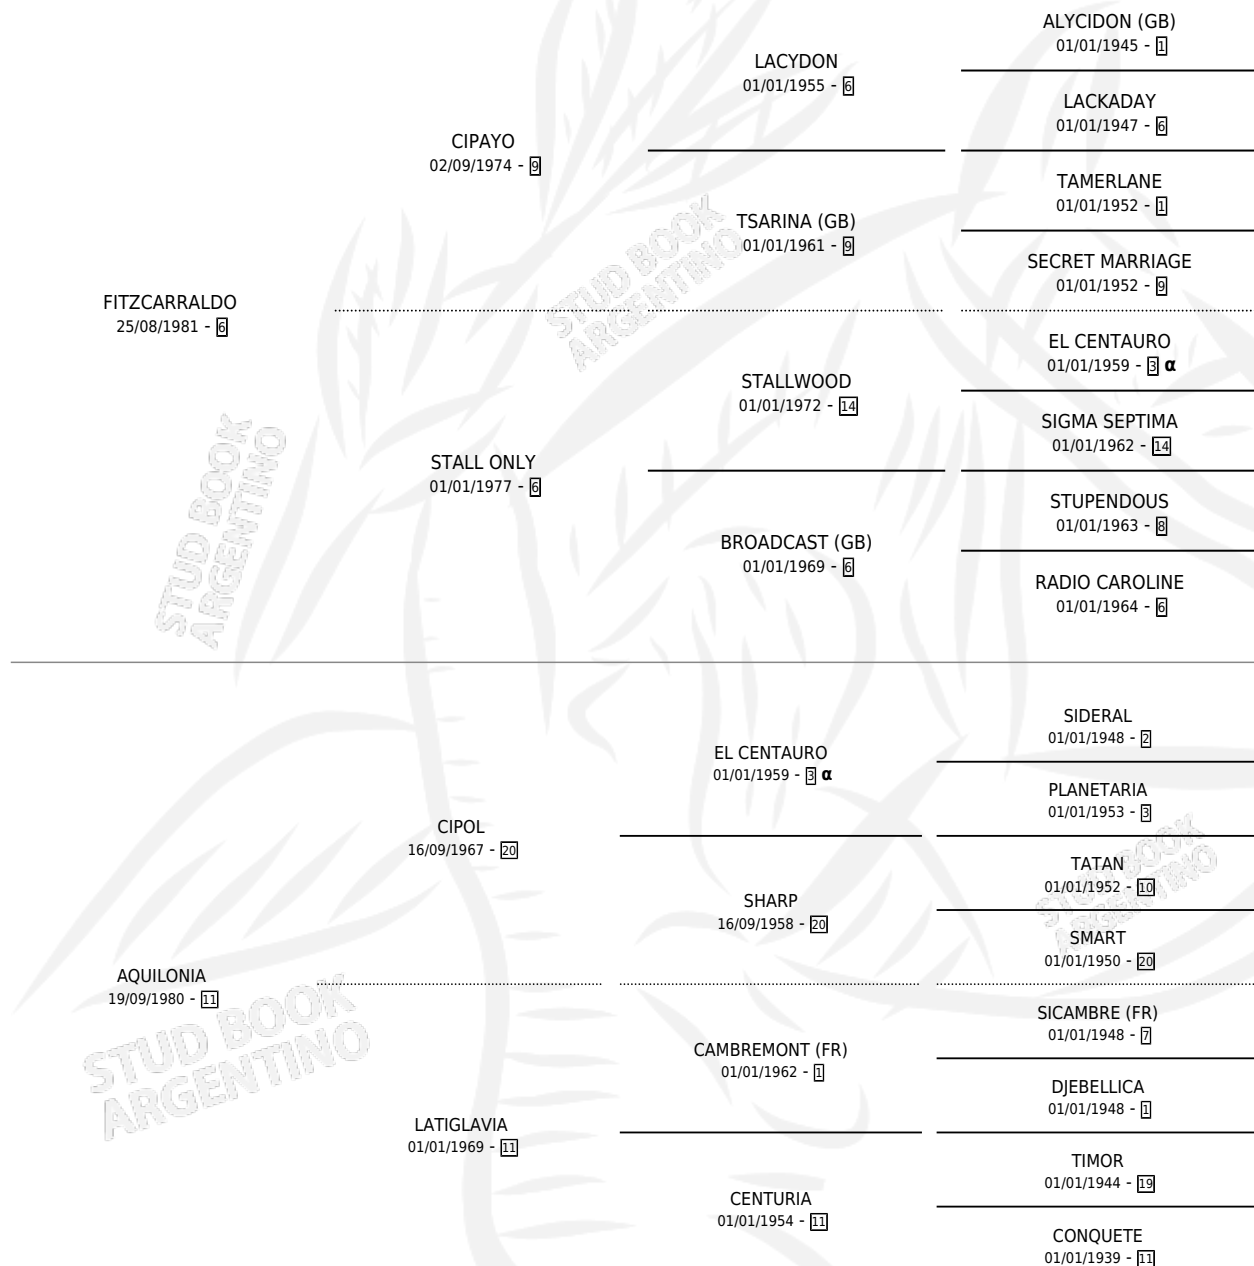

MIRCEA

por FITZCARRALDO y AQUILONIA por CIPOL

Argentina · Hembra · Alazan · SP · 20/10/1992
Familia 11-a · Volumen 34

ESTADO

TIPIFICACIÓN SANGUÍNEA	✓
TIPIFICACIÓN POR ADN	✓
PASAPORTE	X
IDENTIFICACIÓN POR MICROCHIP	X
REPRODUCTOR	✓

Lugar de nacimiento: Comalal

Criador: Comalal

~

HIJOS

	MACHOS	HEMBRAS
9 NACIERON	4	5
5 CORRIERON	3	2
5 GANARON	3	2
0 GANADORES CL	0 GANADORES GR	0 GANADORES G1

PEDIGREE

INBREEDING : α

CAMPAÑA

Solo carreras oficiales de Argentina

POR EDAD

EDAD	CC	1°	2°	3°	4°	5°	NP	CLC	CLG	CLCG1	CLGG1	IMPORTE	GANANCIA / CC
3 AÑOS	1	0	0	0	0	0	1	0	0	0	0	\$0	\$0
4 AÑOS	6	1	0	0	2	1	2	0	0	0	0	\$5,971	\$995
5 AÑOS	10	2	1	0	3	1	3	0	0	0	0	\$12,144	\$1,214
TOTALES	17	3	1	0	5	2	6	0	0	0	0	\$18,115	\$1,066
%		17.6%	5.9%	0.0%	29.4%	11.8%	35.3%	0.0%	0.0%	0.0%	0.0%		