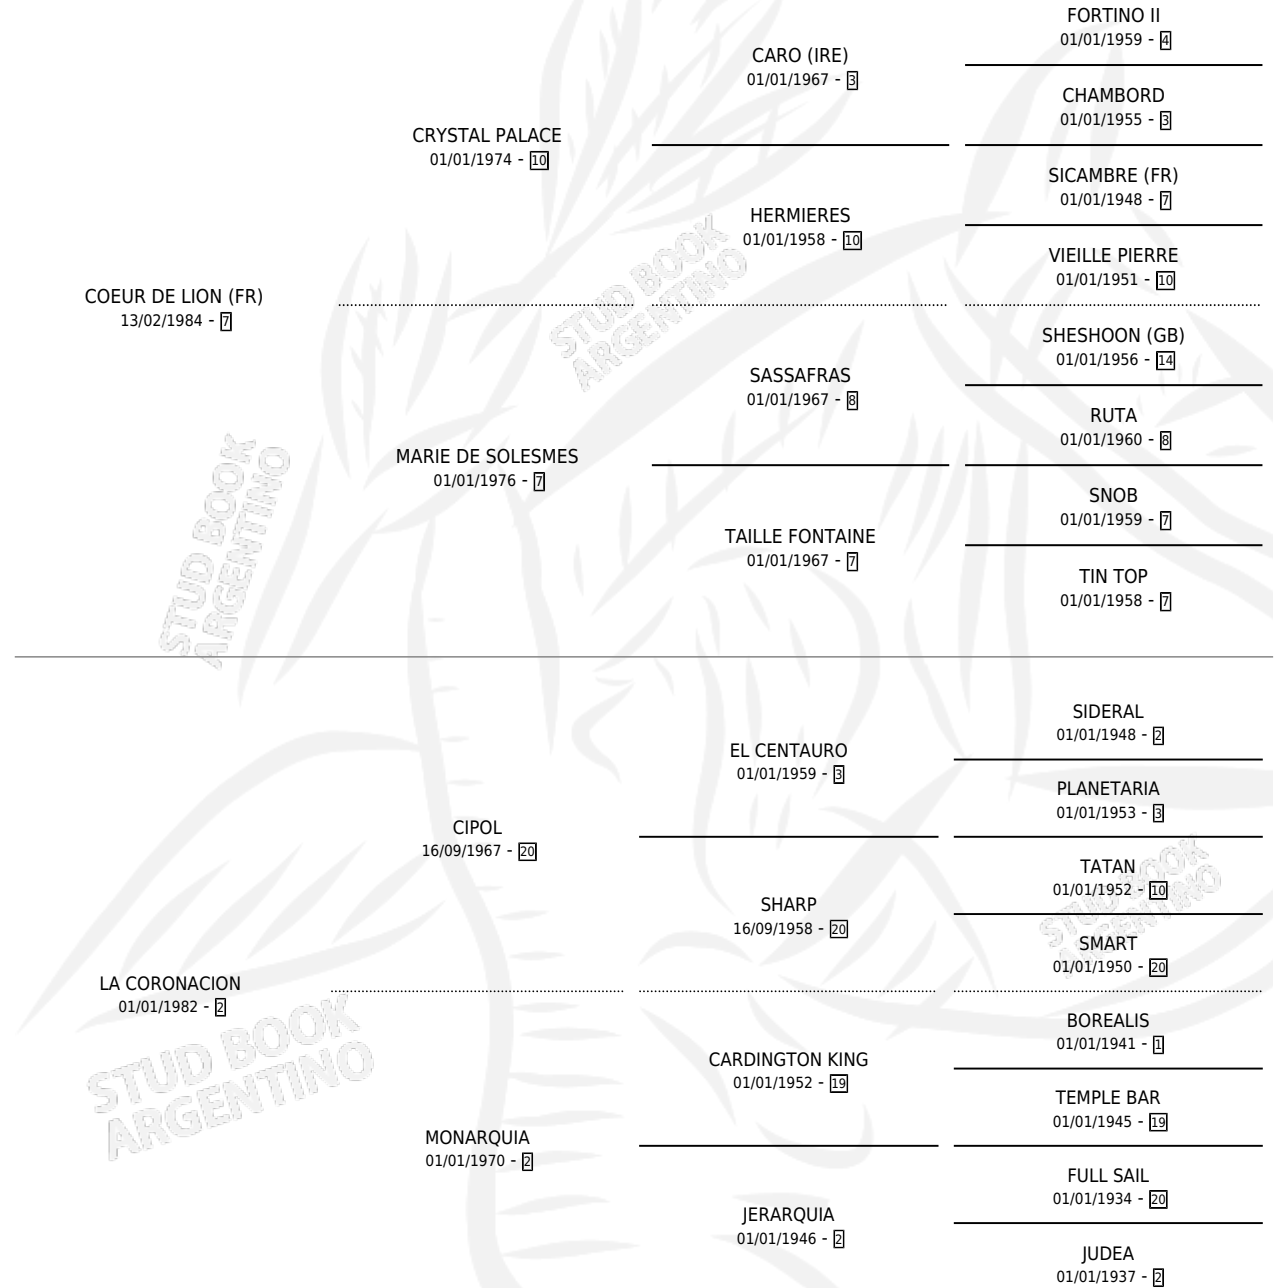

# MAJESTADE

por COEUR DE LION (FR) y LA CORONACION por CIPOL

Argentina · Hembra · Tordillo · SP · 29/10/1992  
Familia 2-u · Volumen 34

## ESTADO

TIPIFICACIÓN SANGUÍNEA	X
TIPIFICACIÓN POR ADN	X
PASAPORTE	X
IDENTIFICACIÓN POR MICROCHIP	X
REPRODUCTOR	X

**Lugar de nacimiento:** Comalal

**Criador:** Comalal