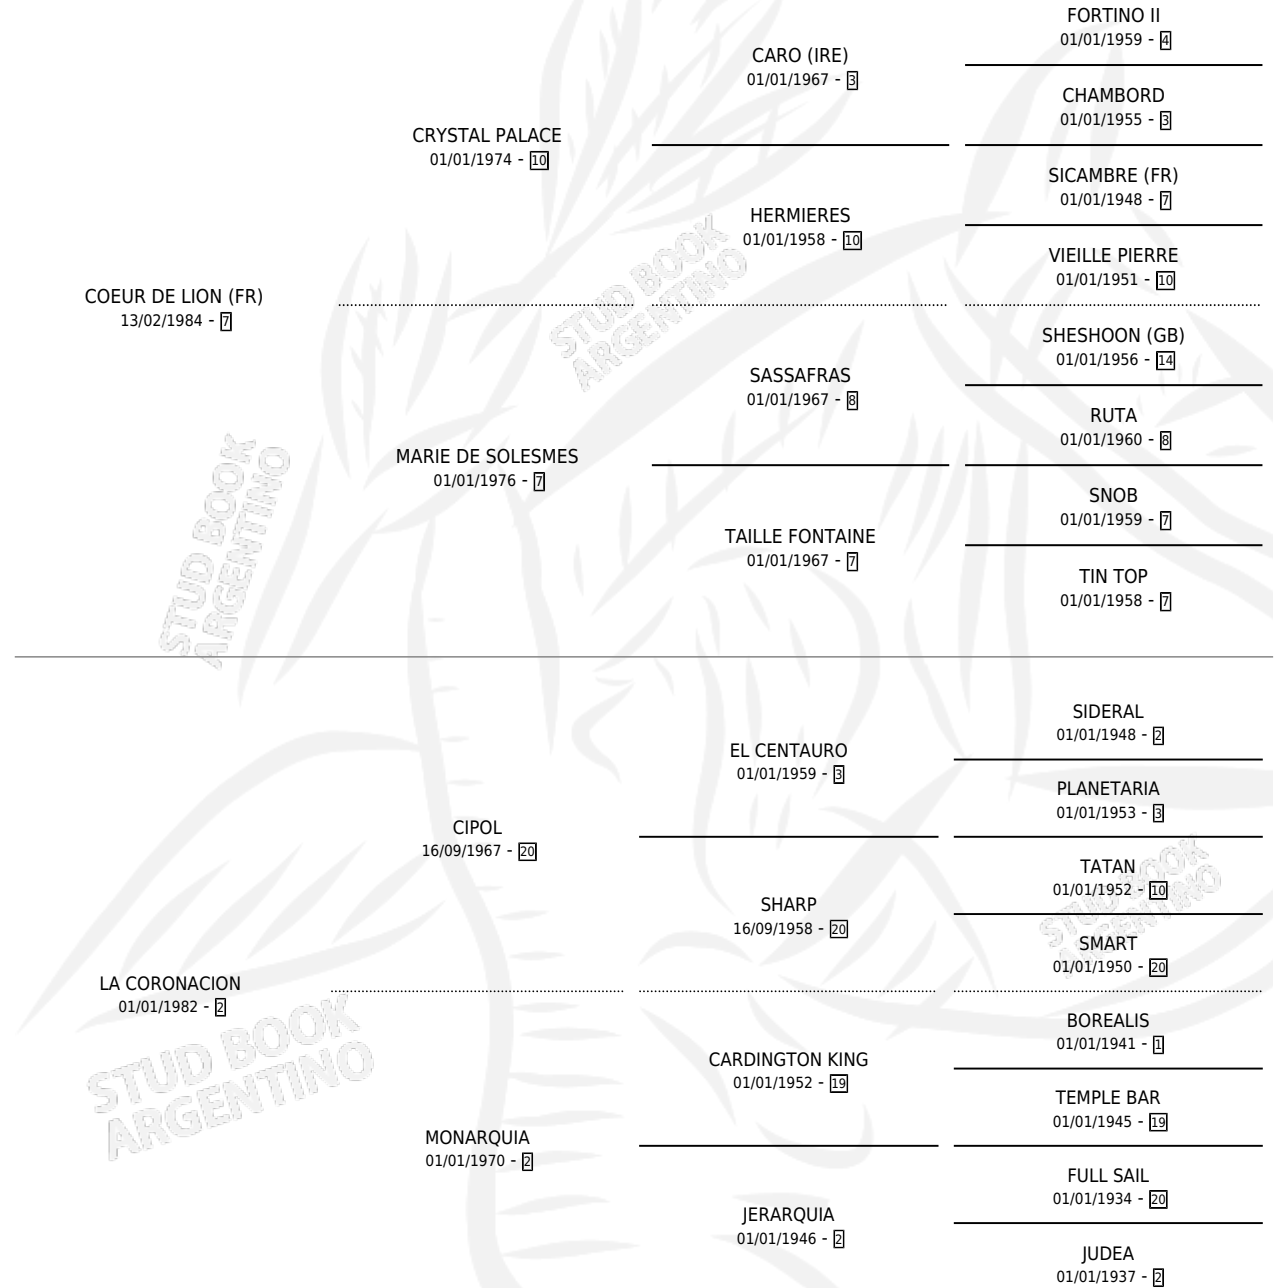

MAJESTADE

por COEUR DE LION (FR) y LA CORONACION por CIPOL

Argentina · Hembra · Tordillo · SP · 29/10/1992
Familia 2-u · Volumen 34

ESTADO

TIPIFICACIÓN SANGUÍNEA	X
TIPIFICACIÓN POR ADN	X
PASAPORTE	X
IDENTIFICACIÓN POR MICROCHIP	X
REPRODUCTOR	X

Lugar de nacimiento: Comalal

Criador: Comalal

PEDIGREE

CAMPAÑA

Solo carreras oficiales de Argentina

POR EDAD

EDAD	CC	1°	2°	3°	4°	5°	NP	CLC	CLG	CLCG1	CLGG1	IMPORTE	GANANCIA / CC
3 AÑOS	6	0	0	0	0	0	6	0	0	0	0	\$0	\$0
TOTALES	6	0	0	0	0	0	6	0	0	0	0	\$0	\$0
%		0.0%	0.0%	0.0%	0.0%	0.0%	100%	0.0%	0.0%	0.0%	0.0%		