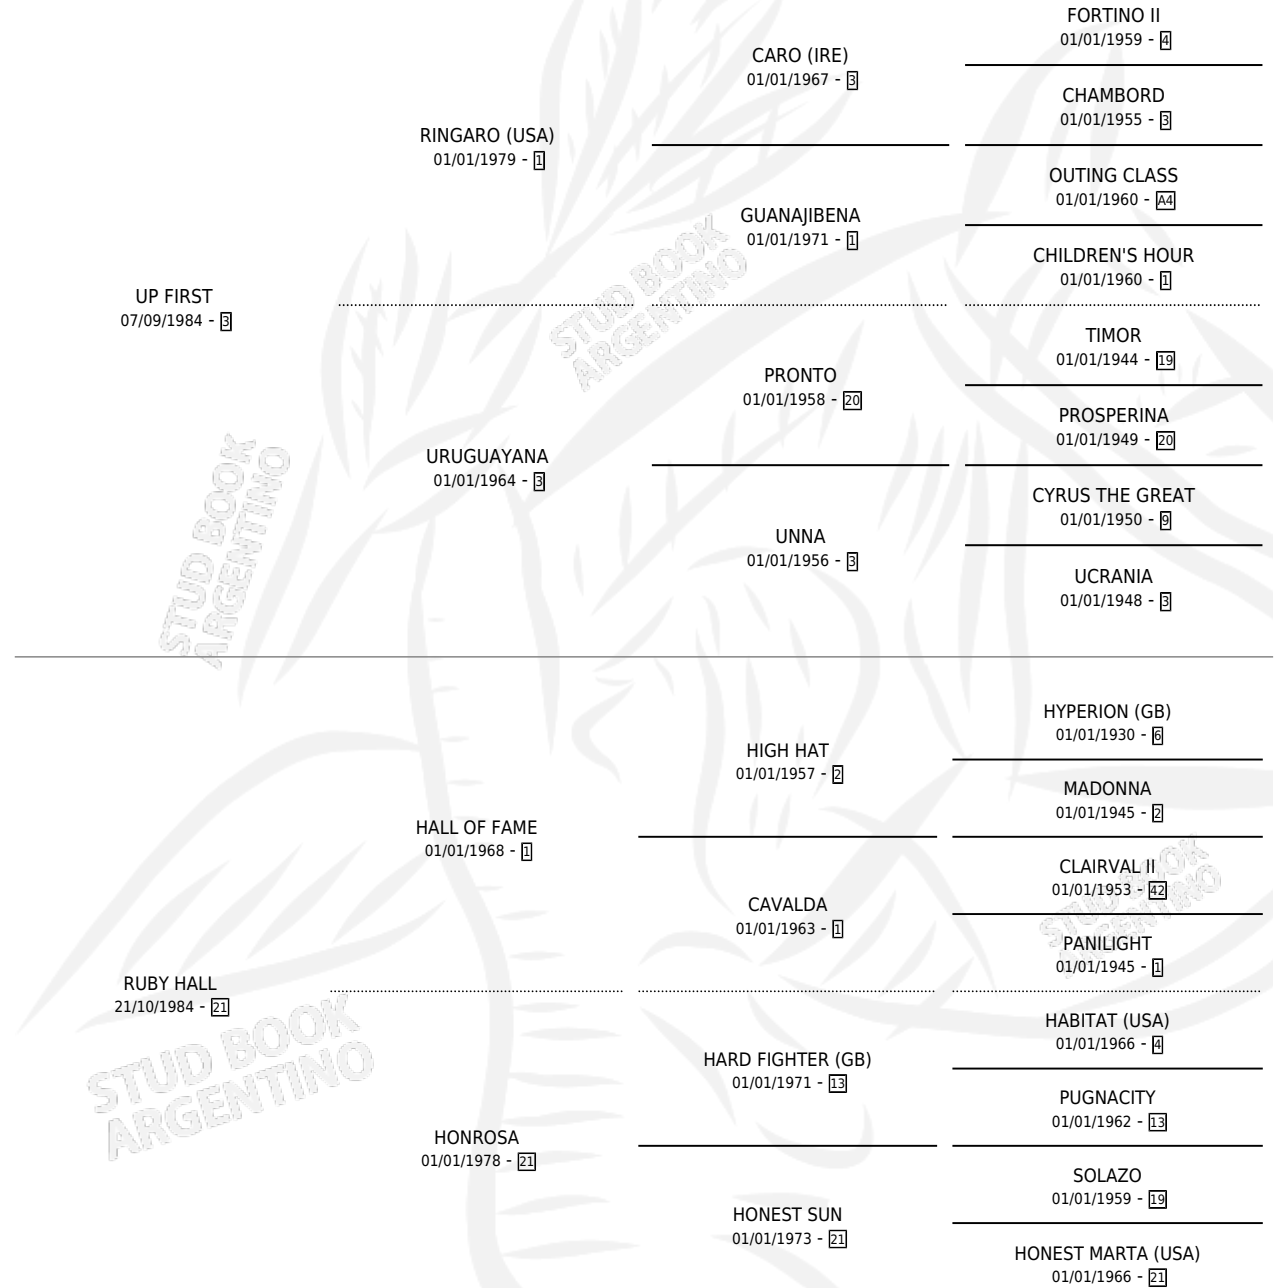

CHOLA RUBY FIRST

por UP FIRST y RUBY HALL por HALL OF FAME

Argentina · Hembra · Zaino · SP · 07/10/1992
Familia 21-a · Volumen 34

ESTADO

TIPIFICACIÓN SANGUÍNEA	X
TIPIFICACIÓN POR ADN	X
PASAPORTE	X
IDENTIFICACIÓN POR MICROCHIP	X
REPRODUCTOR	X

Lugar de nacimiento: Tattersall

Criador: Serra Hugo Omar

PEDIGREE

CHOLA RUBY FIRST

Datos oficiales del Stud Book Argentino

Documento generado el 26/04/2026

studbook.org.ar