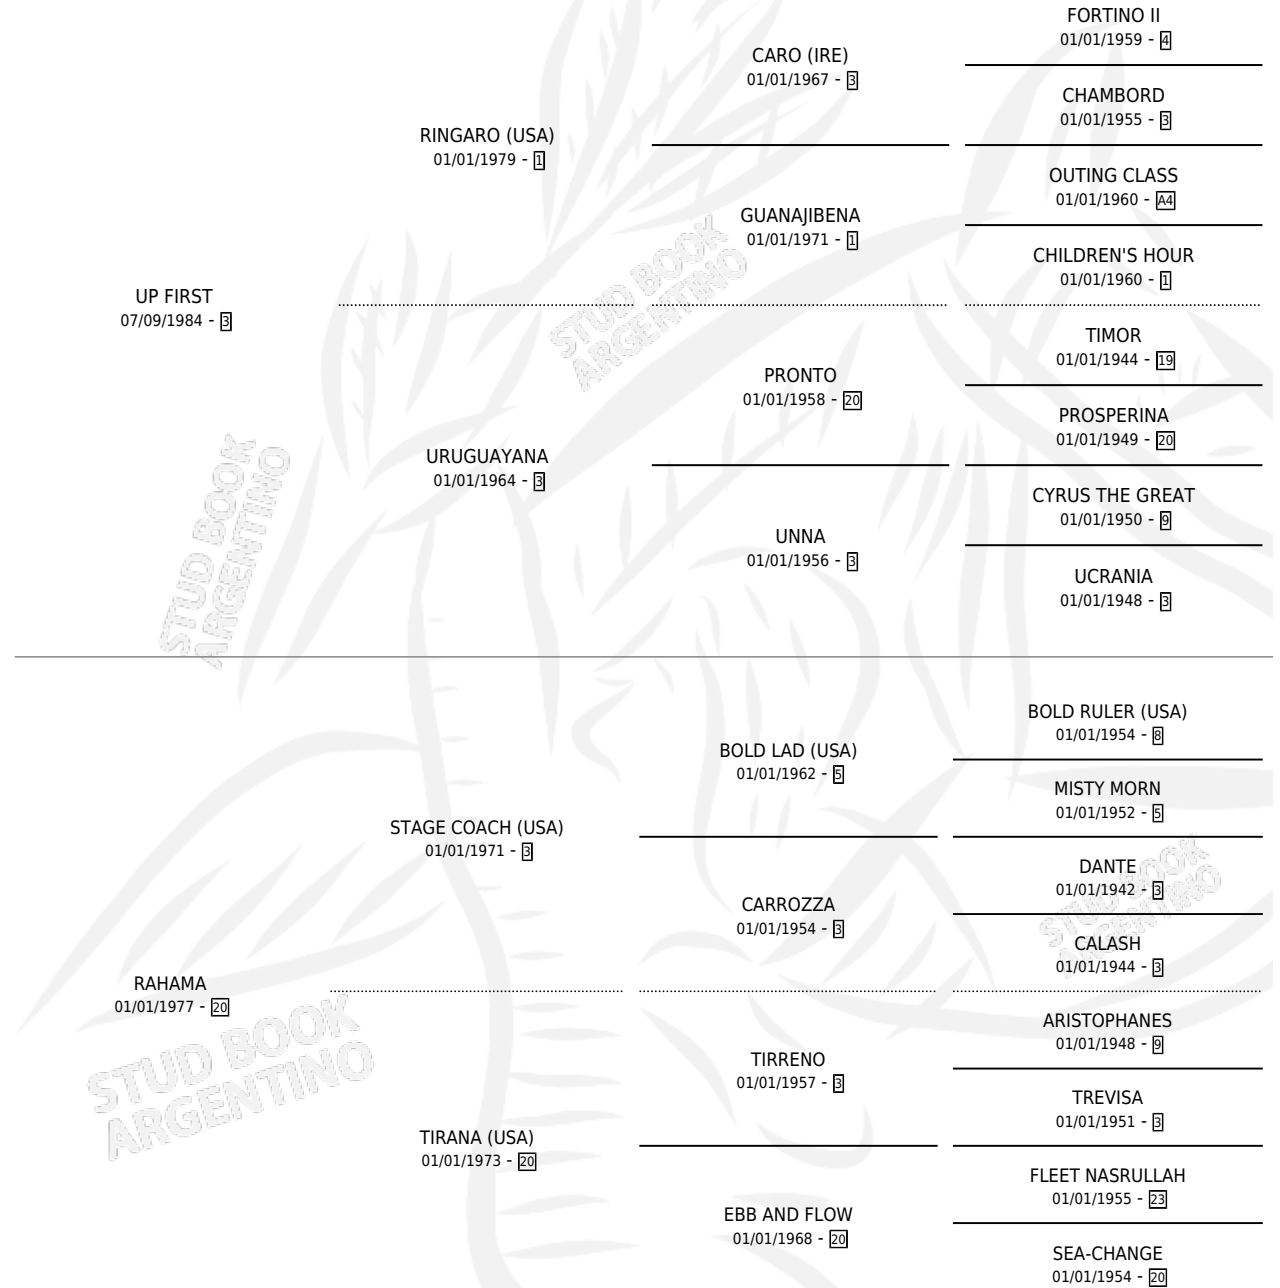

CHOLA RAHA FIRST

por UP FIRST y RAHAMA por STAGE COACH (USA)

Argentina · Hembra · Alazan · SP · 16/10/1992
Familia 20 · Volumen 34

ESTADO

TIPIFICACIÓN SANGUÍNEA	X
TIPIFICACIÓN POR ADN	X
PASAPORTE	X
IDENTIFICACIÓN POR MICROCHIP	X
REPRODUCTOR	X

Lugar de nacimiento: Don Goyo

Criador: Sin dato

PEDIGREE

CHOLA RAHA FIRST

Datos oficiales del Stud Book Argentino

Documento generado el 12/05/2026

studbook.org.ar