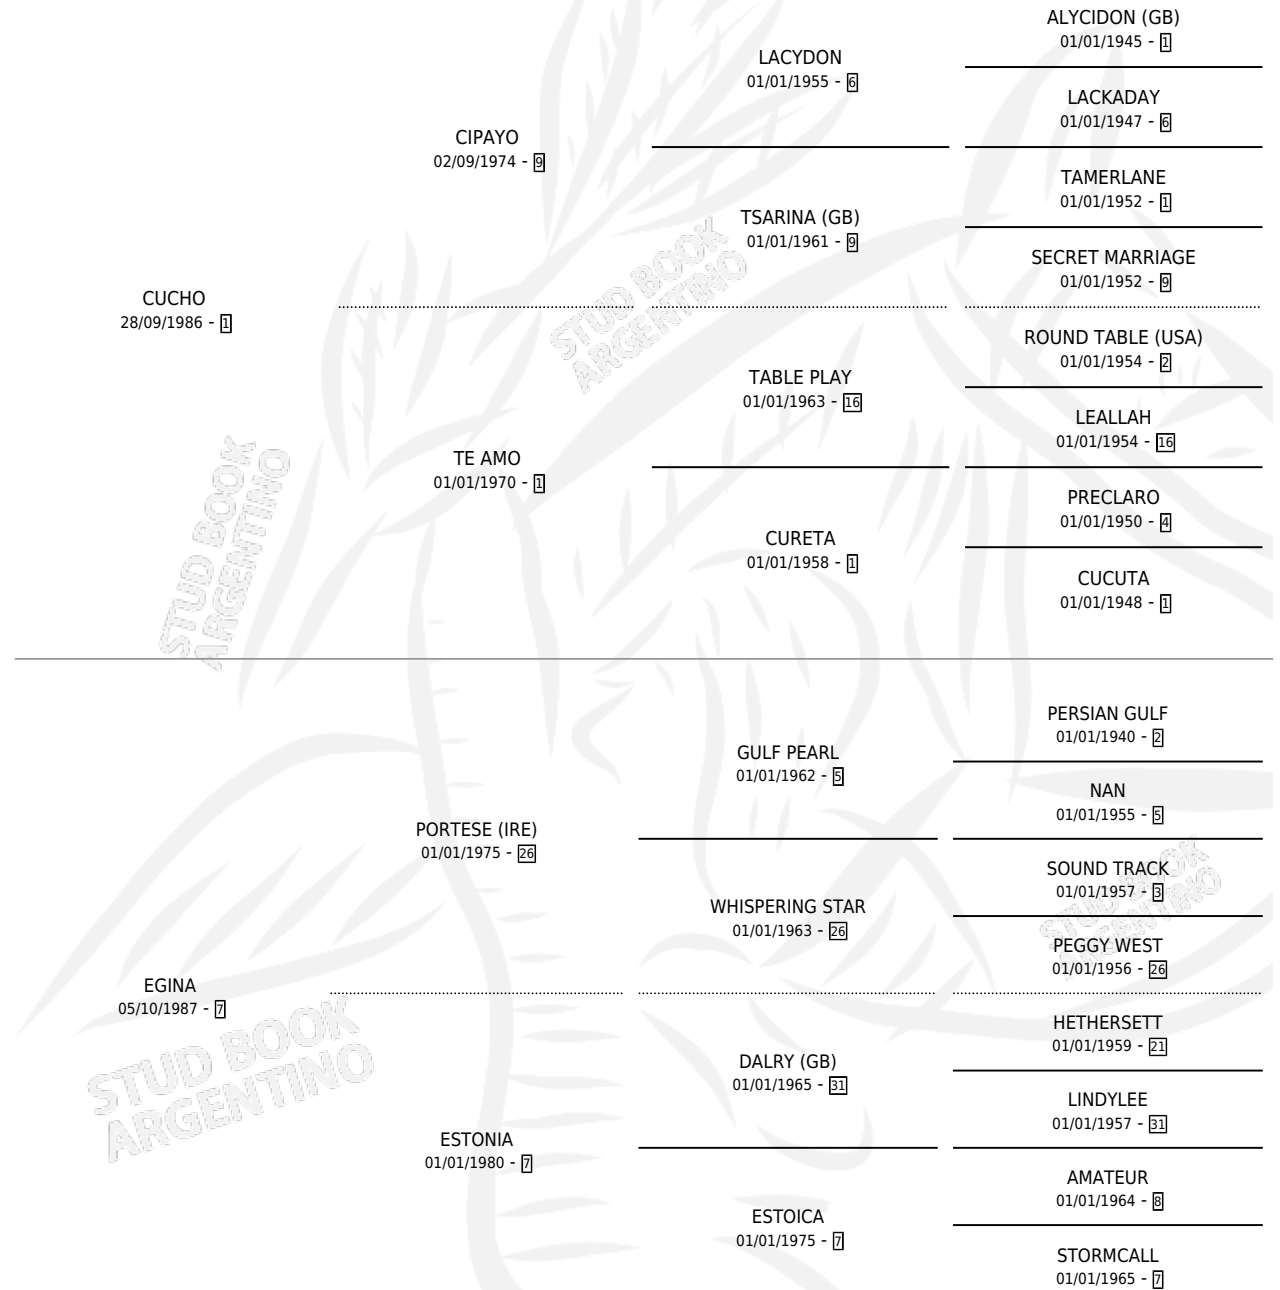

CUCHITO

por CUCHO y EGINA por PORTESE (IRE)

Argentina · Macho · Zaino · SP · 04/10/1992
Familia 7 · Volumen 34

ESTADO

TIPIFICACIÓN SANGUÍNEA	X
TIPIFICACIÓN POR ADN	X
PASAPORTE	X
IDENTIFICACIÓN POR MICROCHIP	X
REPRODUCTOR	X

Lugar de nacimiento: Los Carlos

Criador: Sin dato

PEDIGREE

CUCHITO

Datos oficiales del Stud Book Argentino

Documento generado el 04/05/2026

studbook.org.ar