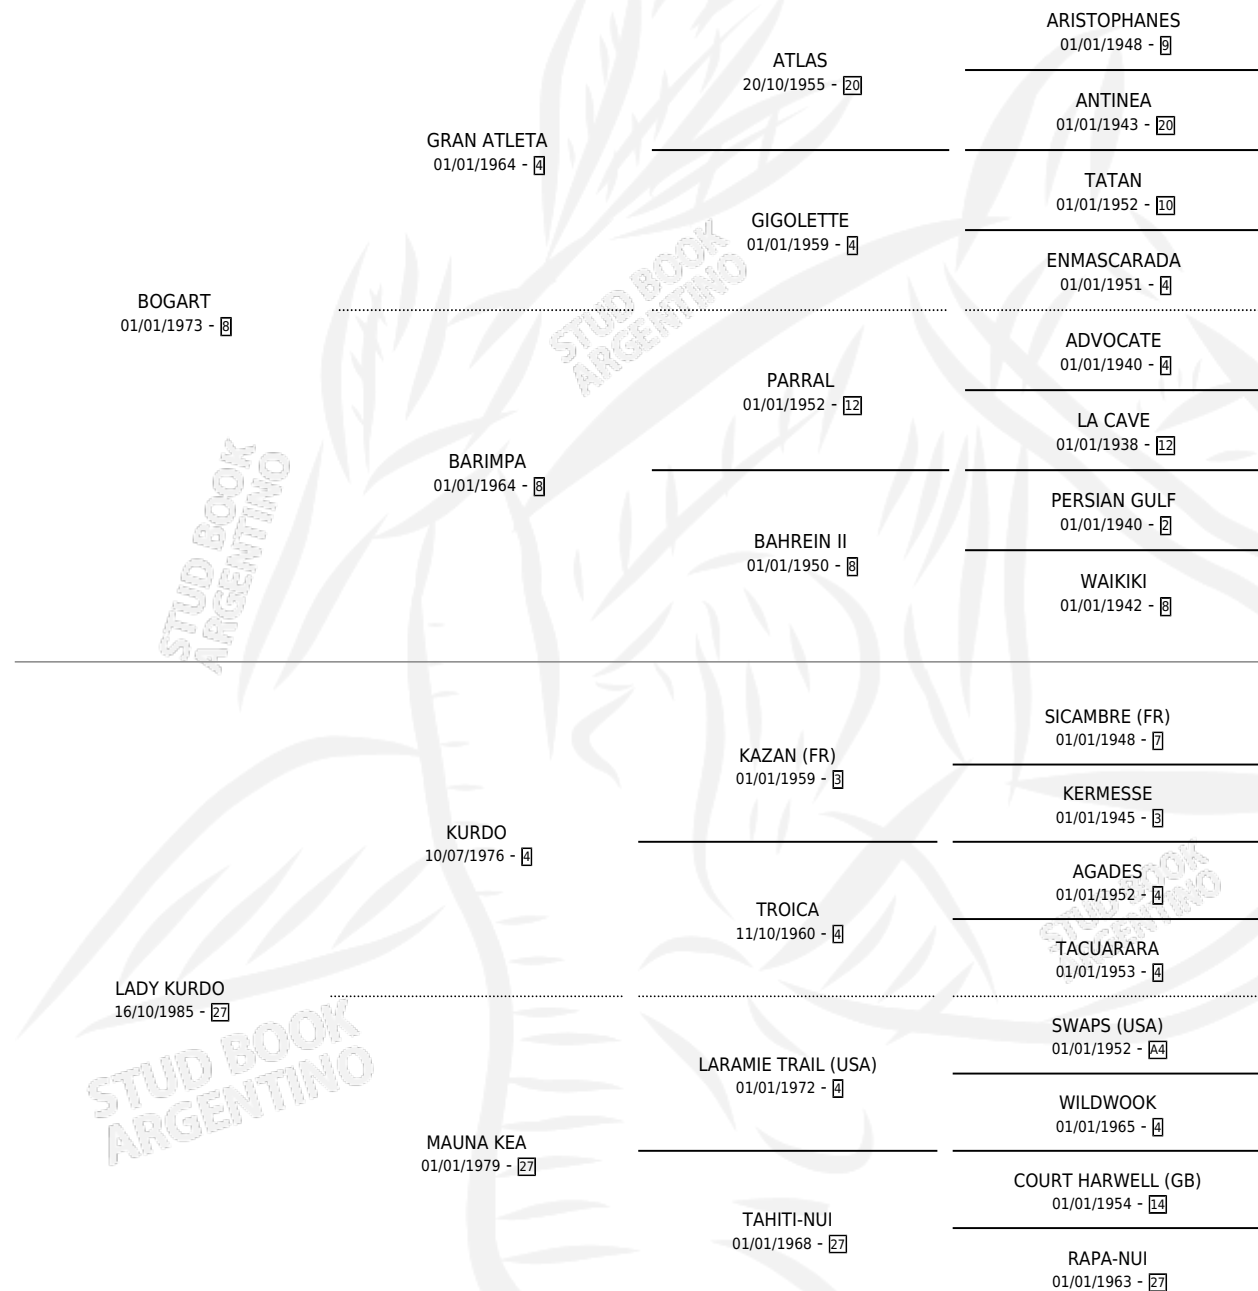

JIMS MATE

por **BOGART** y **LADY KURDO** por **KURDO**

Argentina · Macho · Alazan · SP · 31/10/1992
Familia 27-a · Volumen 34

ESTADO

TIPIFICACIÓN SANGUÍNEA	X
TIPIFICACIÓN POR ADN	X
PASAPORTE	X
IDENTIFICACIÓN POR MICROCHIP	X
REPRODUCTOR	X

Lugar de nacimiento: Santa Ana

Criador: Santa Ana

PEDIGREE

JIMS MATE

Datos oficiales del Stud Book Argentino

Documento generado el 02/05/2026

studbook.org.ar