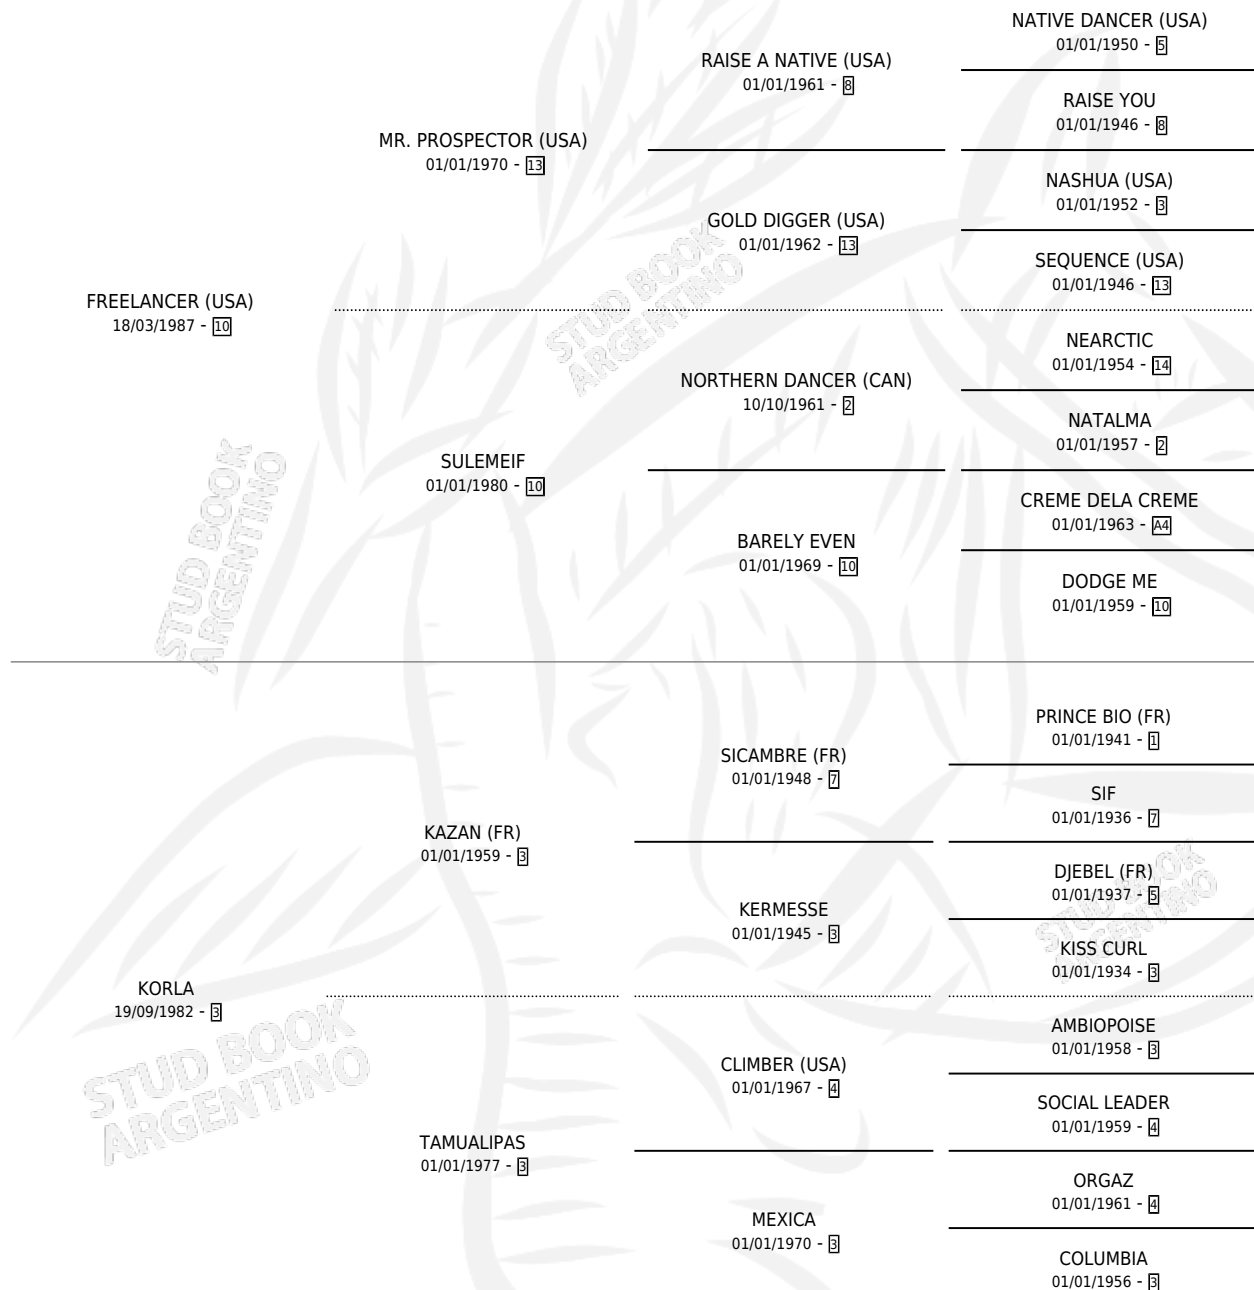

FREE JUNGLE

por **FREELANCER (USA)** y **KORLA** por **KAZAN (FR)**

Argentina · Hembra · Zaino · SP · 31/10/1992
Familia 3-m · Volumen 34

ESTADO

TIPIFICACIÓN SANGUÍNEA	✓
TIPIFICACIÓN POR ADN	X
PASAPORTE	X
IDENTIFICACIÓN POR MICROCHIP	X
REPRODUCTOR	✓

Lugar de nacimiento: Santa Ana
Criador: Sin dato

~

HIJOS

	MACHOS	HEMBRAS
1 NACIERON	0	1
SIN ACTUACIONES		

PEDIGREE

CAMPAÑA

Solo carreras oficiales de Argentina

POR EDAD

Ganadora de 4 carreras en San Isidro, Palermo y Rio Cuarto debutando - \$29,910, a los 3,4 y 5 años, incluso 9 de Julio 1816 (C) y Polla Potrnacas (C).

POR DISTANCIA

HIPODROMO	CC	1°	2°	3°	4°	5°	NP	CLC	CLG	CLCG1	CLGG1	IMPORTE
PALERMO	10	1	2	0	2	2	3	0	0	0	0	\$8,110
1400 MTS	4	0	1	0	0	1	2	0	0	0	0	\$1,140
1200 MTS	3	1	0	0	1	1	0	0	0	0	0	\$5,585
1600 MTS	1	0	1	0	0	0	0	0	0	0	0	\$1,080
1000 MTS	1	0	0	0	1	0	0	0	0	0	0	\$305
1500 MTS	1	0	0	0	0	0	1	0	0	0	0	\$0
SAN ISIDRO	1	1	0	0	0	0	0	0	0	0	0	\$5,800
1200 MTS	1	1	0	0	0	0	0	0	0	0	0	\$5,800
RIO CUARTO	2	2	0	0	0	0	0	0	0	0	0	\$16,000
1600 MTS	1	1	0	0	0	0	0	0	0	0	0	\$8,000
1300 MTS	1	1	0	0	0	0	0	0	0	0	0	\$8,000