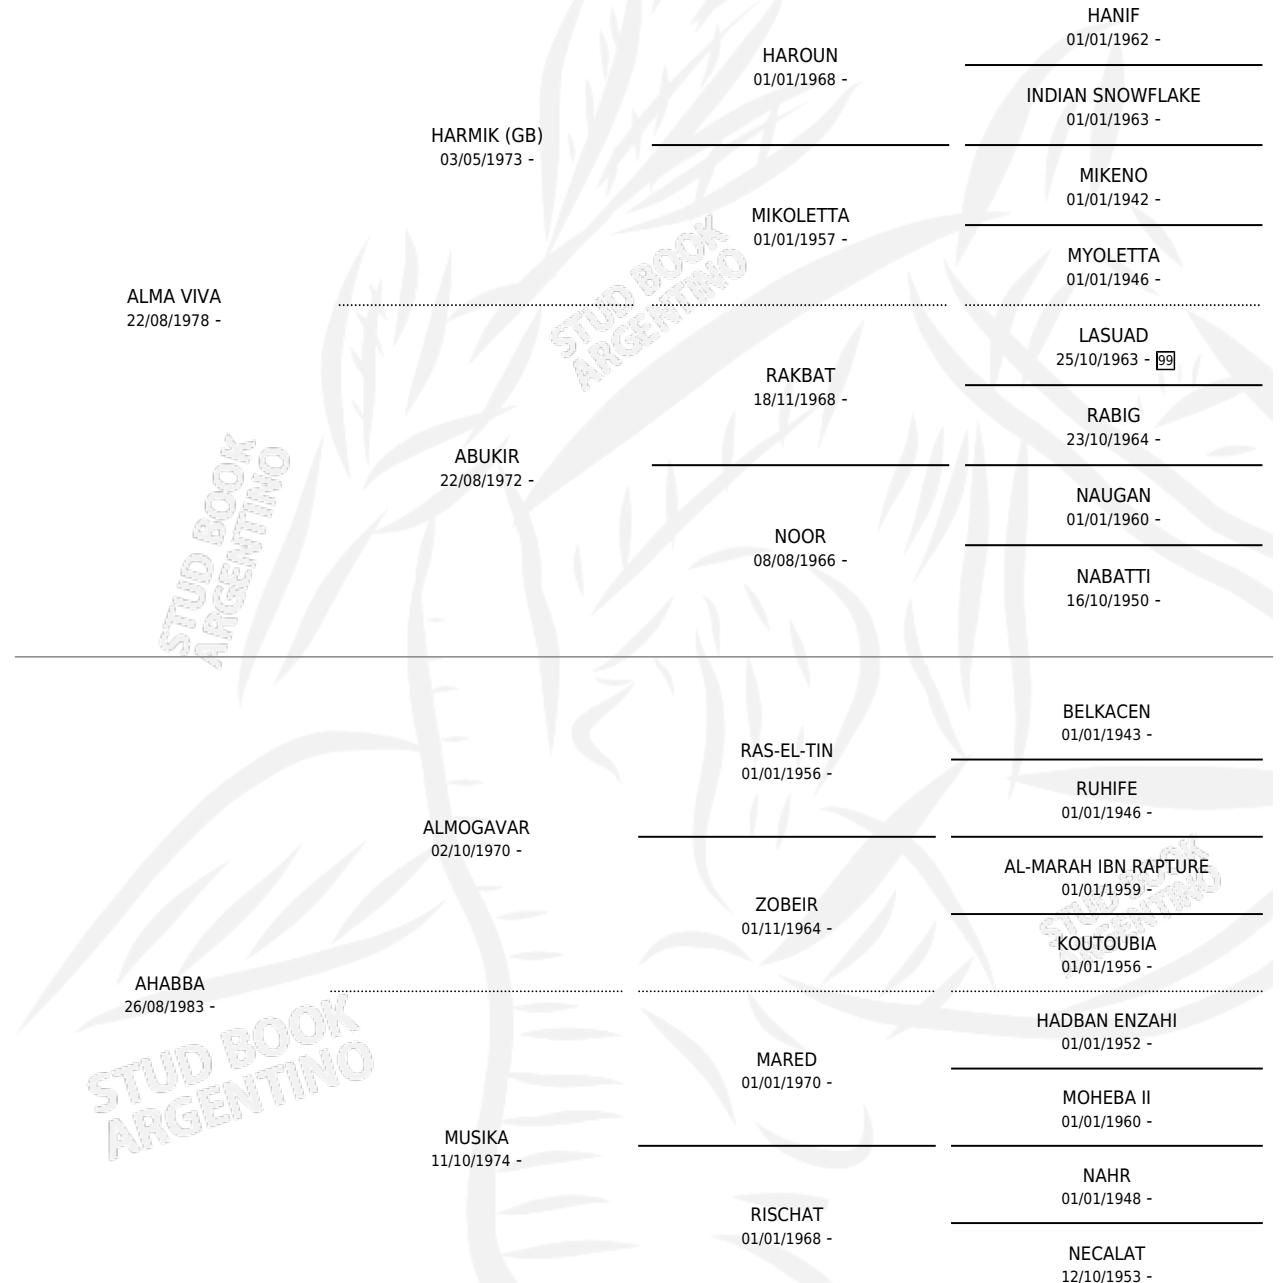

CG AHAVIV

por ALMA VIVA y AHABBA por ALMOGAVAR

Argentina · Hembra · Tordillo · AP · 21/10/1992
Familia · Volumen 34

ESTADO

TIPIFICACIÓN SANGUÍNEA	X
TIPIFICACIÓN POR ADN	X
PASAPORTE	X
IDENTIFICACIÓN POR MICROCHIP	X
REPRODUCTOR	X

Lugar de nacimiento: Coe Pora

Criador: Sin dato

PEDIGREE

CG AHAVIV

Datos oficiales del Stud Book Argentino

Documento generado el 12/05/2026

studbook.org.ar