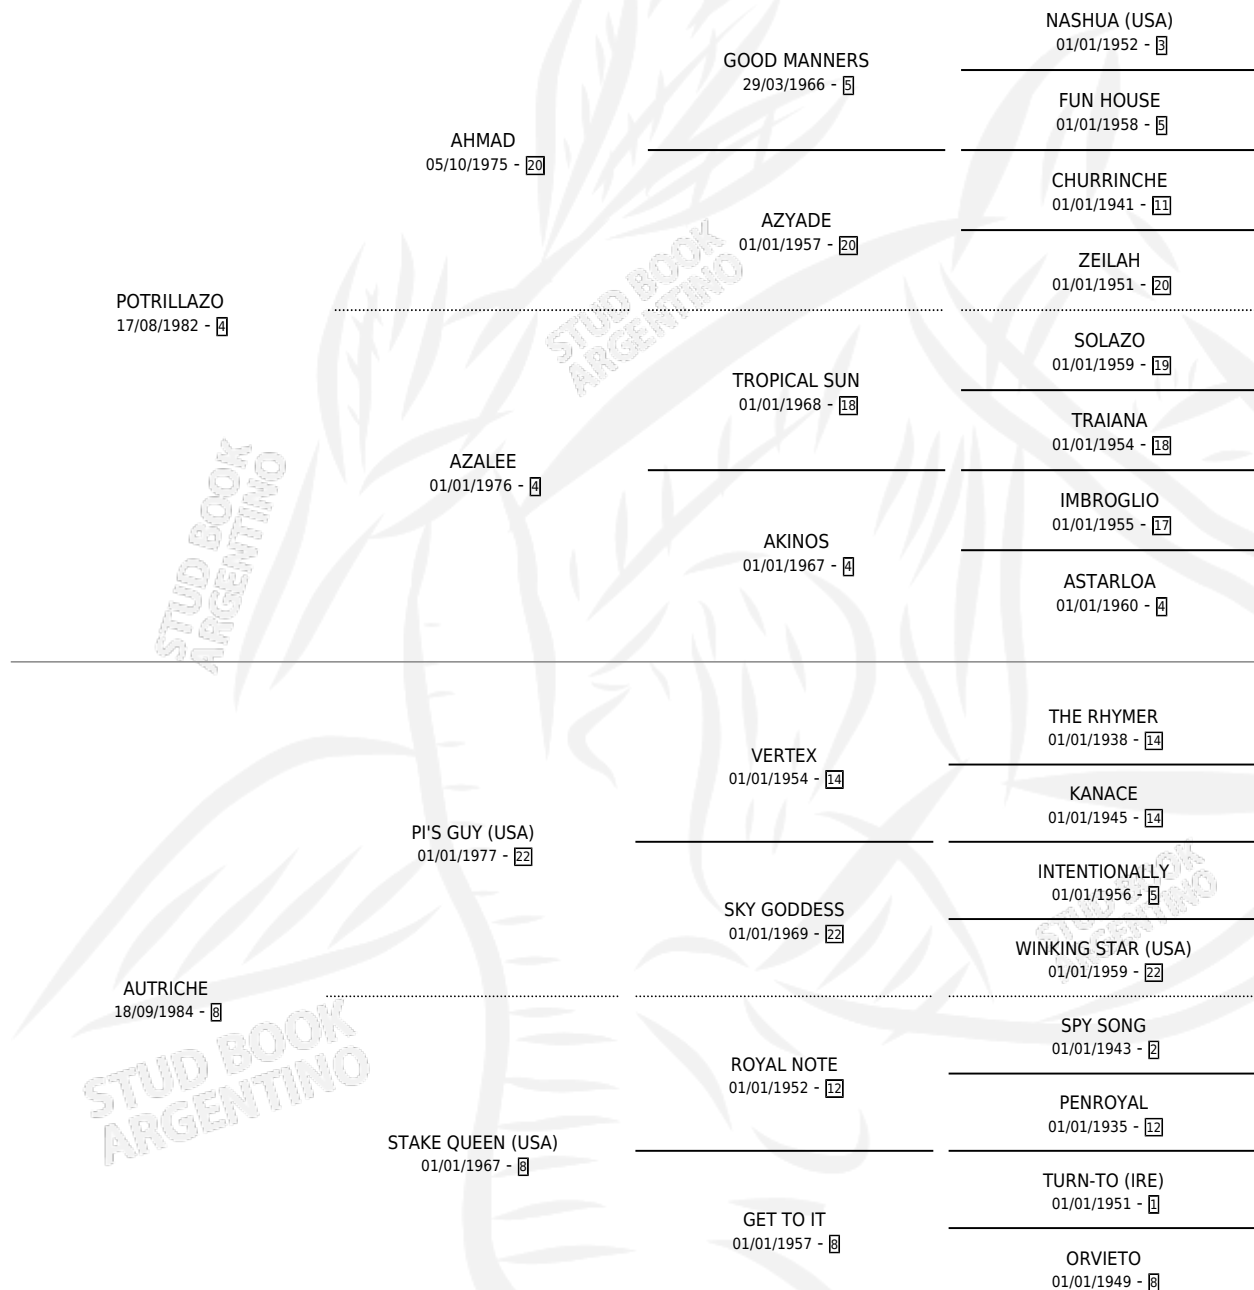

CON PASADO

por **POTRILLAZO** y **AUTRICHE** por **PI'S GUY (USA)**

Argentina · Hembra · Zaino · SP · 25/10/1992
Familia 8-c · Volumen 34

ESTADO

TIPIFICACIÓN SANGUÍNEA	✓
TIPIFICACIÓN POR ADN	X
PASAPORTE	X
IDENTIFICACIÓN POR MICROCHIP	X
REPRODUCTOR	✓

Lugar de nacimiento: La Madrugada

Criador: Sin dato

~

HIJOS

	MACHOS	HEMBRAS
1 NACIERON	0	1
SIN ACTUACIONES		

PEDIGREE

CAMPAÑA

Solo carreras oficiales de Argentina