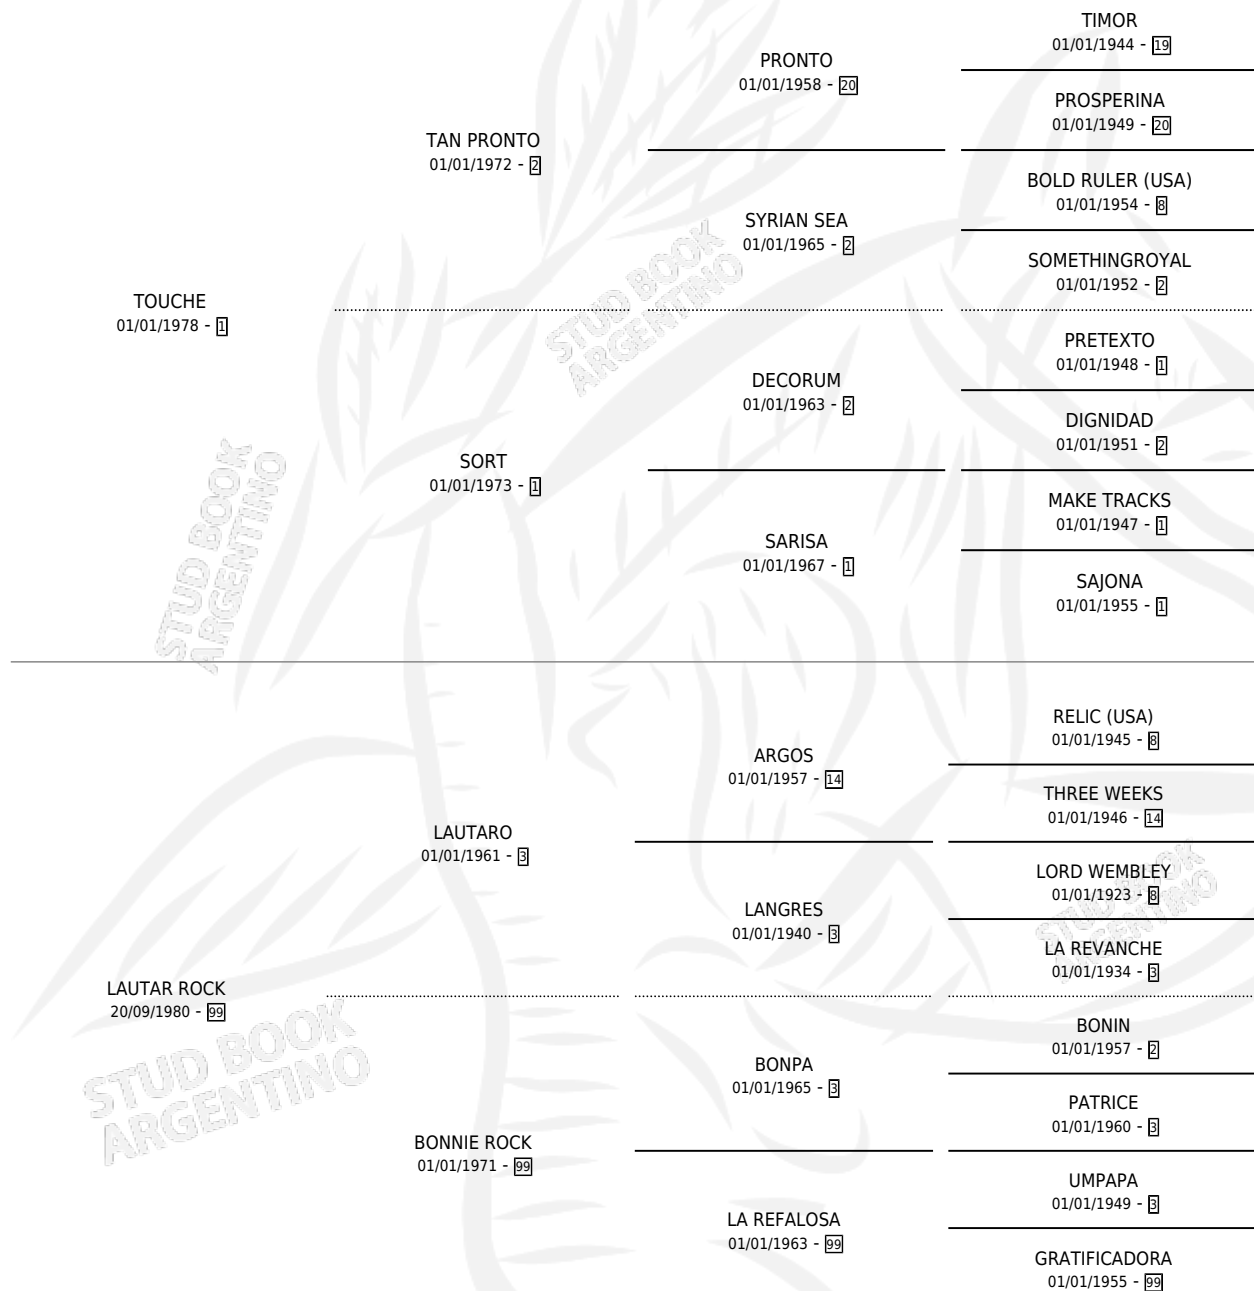

ZONZUELO

por TOUCHE y LAUTAR ROCK por LAUTARO

Argentina · Macho · Zaino · SP · 12/11/1992
Familia 99 · Volumen 34

ESTADO

TIPIFICACIÓN SANGUÍNEA	X
TIPIFICACIÓN POR ADN	X
PASAPORTE	X
IDENTIFICACIÓN POR MICROCHIP	X
REPRODUCTOR	X

Lugar de nacimiento: Egle Maria

Criador: Sin dato

PEDIGREE

ZONZUELO

Datos oficiales del Stud Book Argentino

Documento generado el 10/05/2026

studbook.org.ar