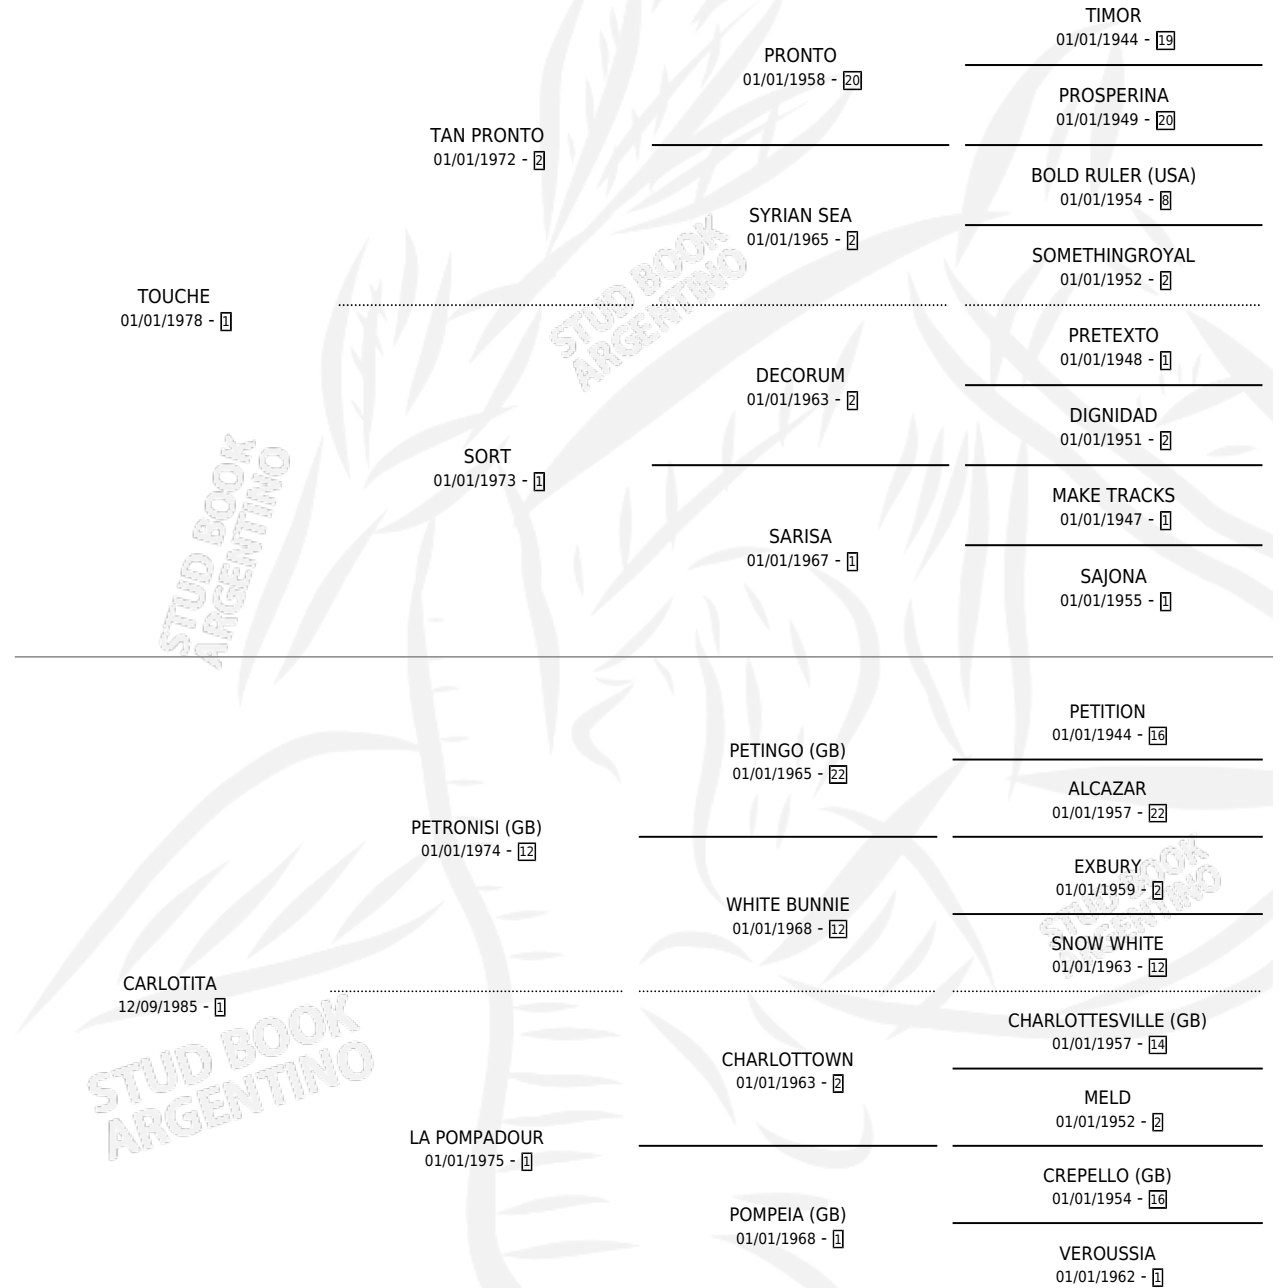

MISS PEQUEÑA

por TOUCHE y CARLOTITA por PETRONISI (GB)

Argentina · Hembra · Zaino · SP · 16/10/1992
Familia 1 · Volumen 34

ESTADO

TIPIFICACIÓN SANGUÍNEA	✓
TIPIFICACIÓN POR ADN	✓
PASAPORTE	X
IDENTIFICACIÓN POR MICROCHIP	X
REPRODUCTOR	✓

Lugar de nacimiento: Los Duraznillos

Criador: Sin dato

~

HIJOS

	MACHOS	HEMBRAS
8 NACIERON	6	2
3 CORRIERON	3	0
1 GANARON	1	0
0 GANADORES CL	0 GANADORES GR	0 GANADORES G1

PEDIGREE

S

cimientos 8 / Efectividad 57.14%

PADRILLO	PRODUCTO	CRIADOR	1ER SERVICIO	ÚLTIMO SERVICIO
FORTY FARRUCO	FORTY ELLA (H Z, 20/09/2011)	PESCIO FRANCISCO JOSE	23/09/2010	25/09/2010
REVL (USA)	Ø		31/08/2009	12/11/2009
REVL (USA)	MISTER FAQUITO (M Z, 22/08/2009)	PESCIO FRANCISCO JOSE	08/09/2008	12/09/2008
REVL (USA)	Ø		17/10/2007	20/10/2007
REVL (USA)	MISTER SMALL (M Z, 08/09/2007) •MURIÓ EL 08/06/2010•	PESCIO FRANCISCO JOSE	30/08/2006	01/09/2006
REVL (USA)	REQUEÑA (H Z, 20/08/2006)	PESCIO FRANCISCO JOSE	16/09/2005	18/09/2005
REVL (USA)	REPEQUIÑITO (M Z, 08/09/2005)	PESCIO FRANCISCO JOSE	21/09/2004	23/09/2004
REVL (USA)	Ø		17/09/2003	19/09/2003
REVL (USA)	Ø		26/11/2002	28/11/2002
REVL (USA)	SUPER PEQUEÑO (M Z, 03/10/2002)	PESCIO FRANCISCO JOSE	03/11/2001	07/11/2001
BAGUNCEIRO	BUQUEÑO (M ZD, 25/10/2001)	PESCIO FRANCISCO JOSE	21/11/2000	25/11/2000
REVL (USA)	Ø		15/09/1999	17/09/1999
REVL (USA)	REPEQUEÑO (M Z, 05/09/1999)	PESCIO FRANCISCO JOSE	18/08/1998	25/09/1998
REAL TOSS	Ø		27/08/1997	31/08/1997