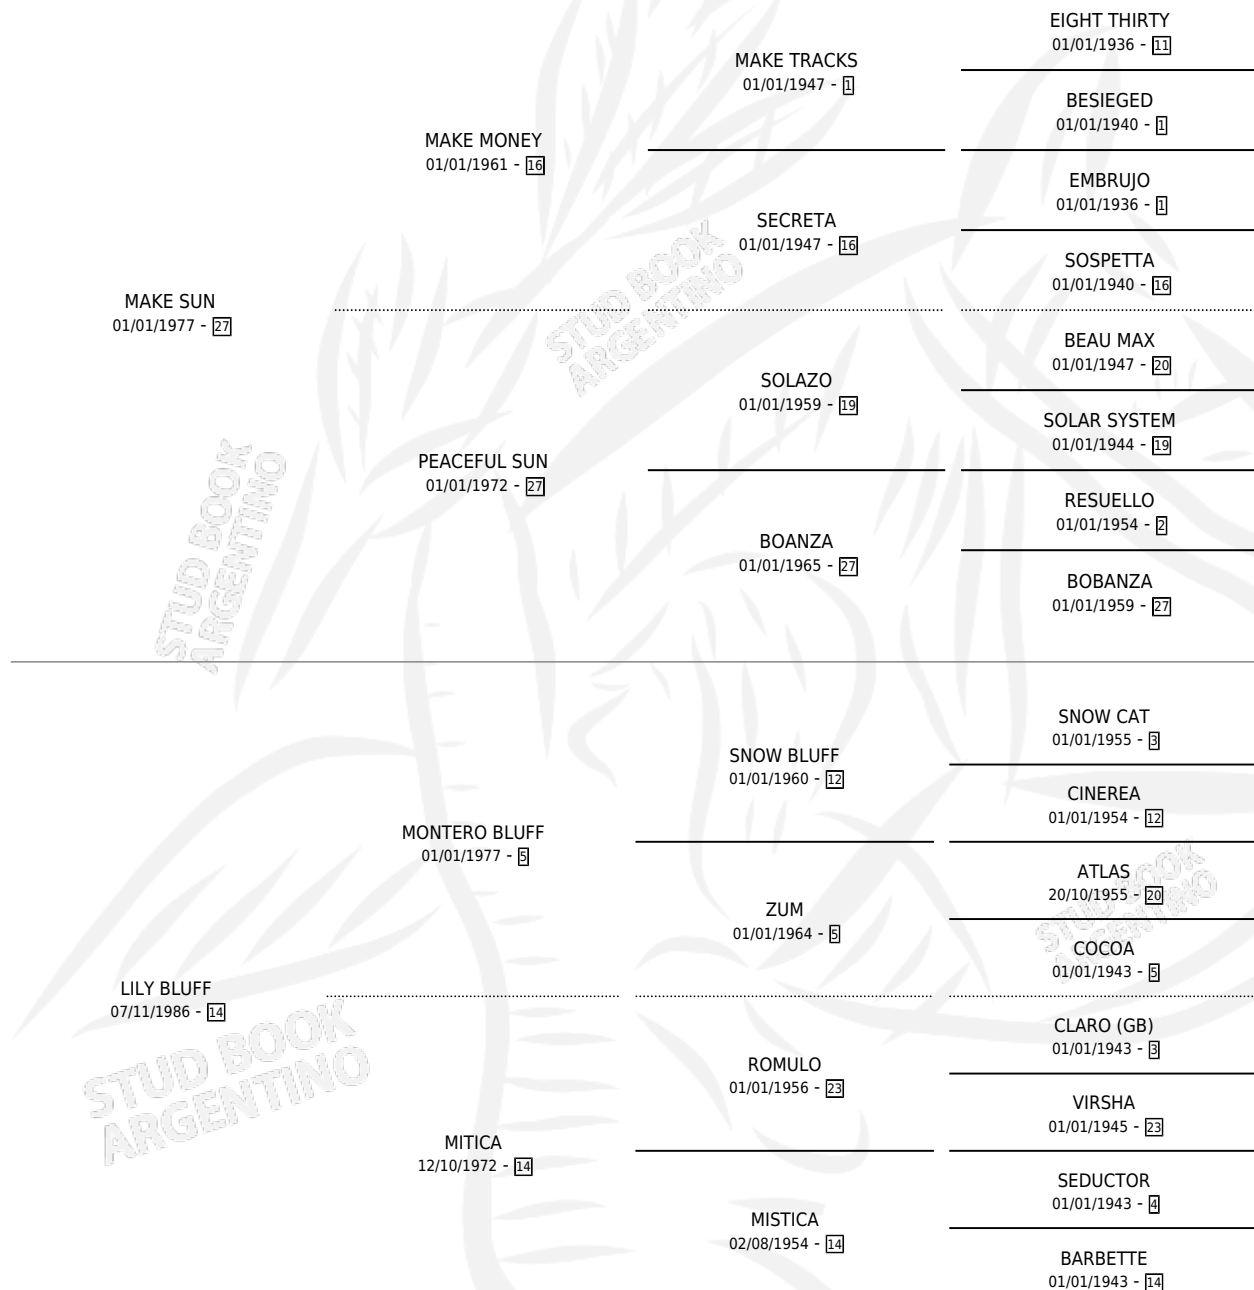

HOLLY BLUFF

por MAKE SUN y LILY BLUFF por MONTERO BLUFF

Argentina · Macho · Zaino · SP · 01/09/1992
Familia 14 · Volumen 34

ESTADO

TIPIFICACIÓN SANGUÍNEA	X
TIPIFICACIÓN POR ADN	X
PASAPORTE	X
IDENTIFICACIÓN POR MICROCHIP	X
REPRODUCTOR	X

Lugar de nacimiento: El Cañadon

Criador: Sin dato

PEDIGREE

HOLLY BLUFF

Datos oficiales del Stud Book Argentino

Documento generado el 05/05/2026

studbook.org.ar