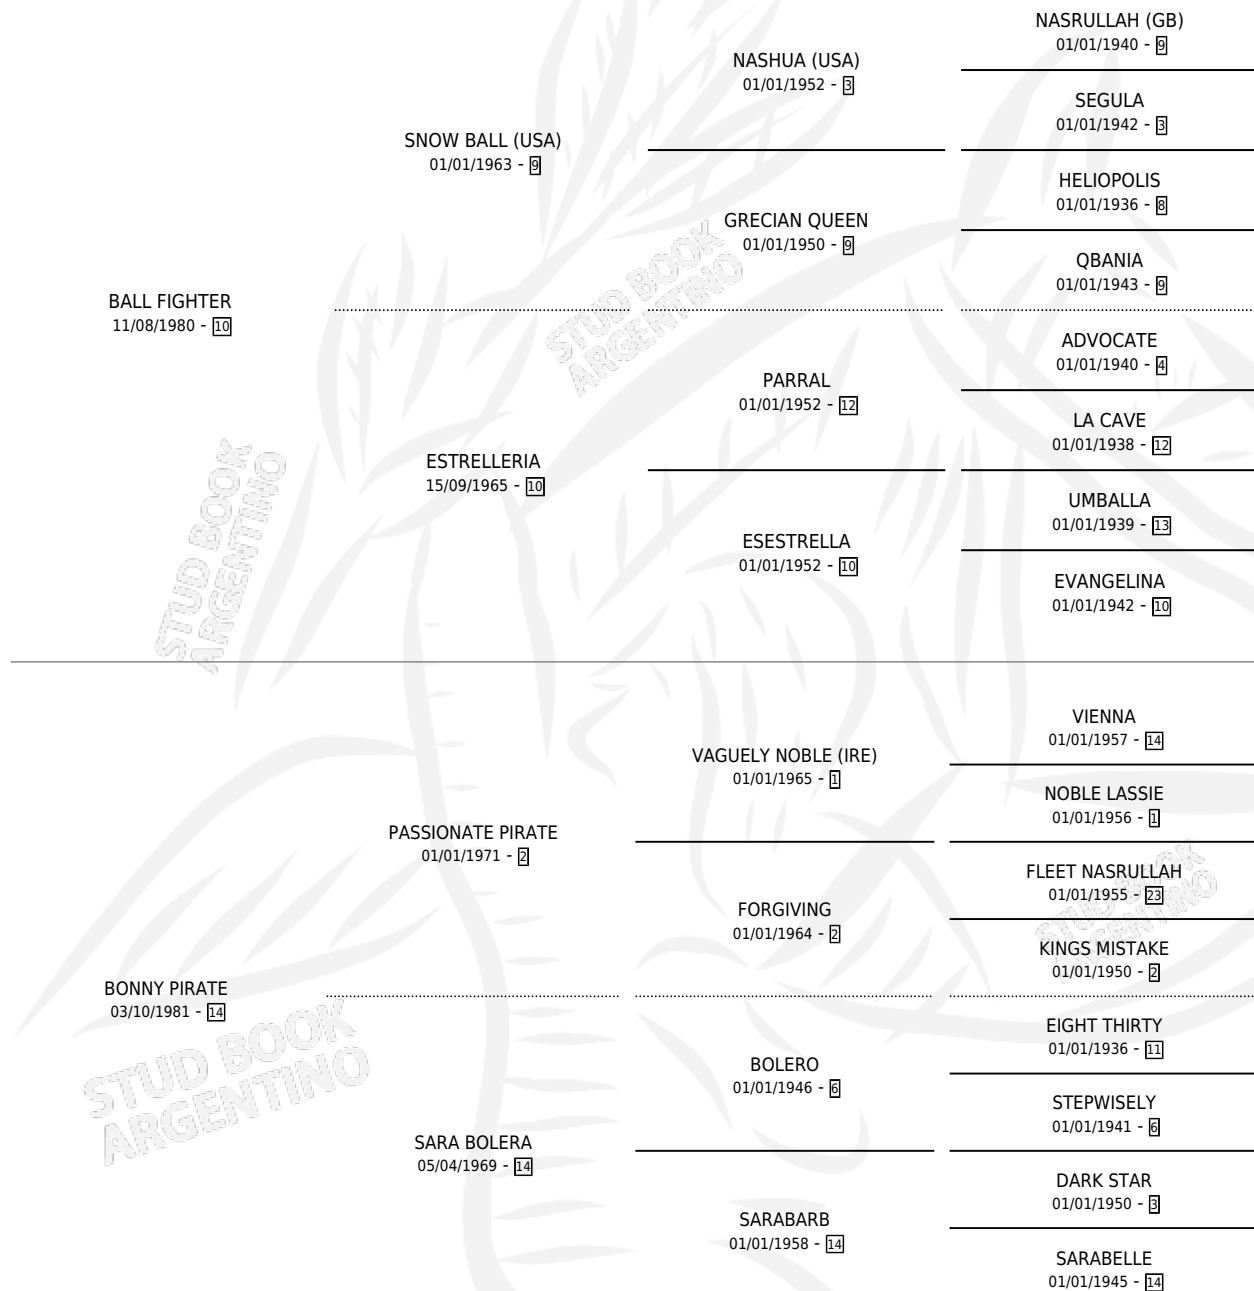

BONNY BALL

por **BALL FIGHTER** y **BONNY PIRATE** por **PASSIONATE PIRATE**

Argentina · Hembra · Zaino · SP · 20/10/1992
Familia 14 · Volumen 34

ESTADO

TIPIFICACIÓN SANGUÍNEA	X
TIPIFICACIÓN POR ADN	X
PASAPORTE	X
IDENTIFICACIÓN POR MICROCHIP	X
REPRODUCTOR	X

Lugar de nacimiento: Los Robles

Criador: Sin dato

PEDIGREE

BONNY BALL

Datos oficiales del Stud Book Argentino

Documento generado el 14/05/2026

studbook.org.ar