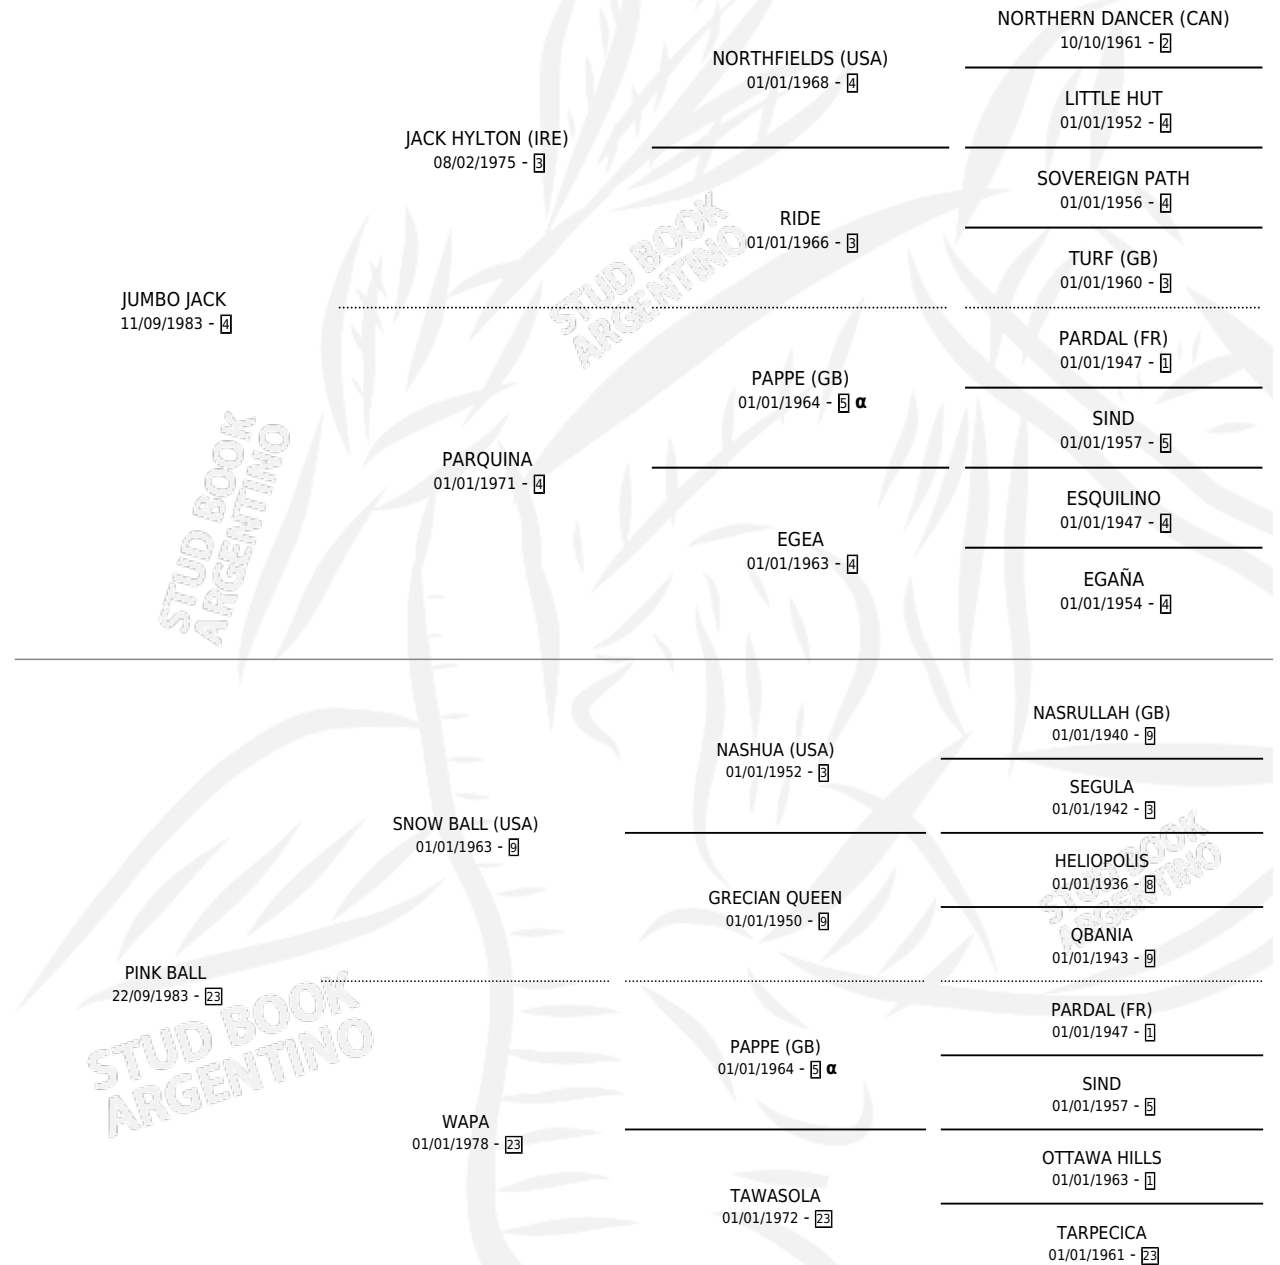

AIR PINK

por **JUMBO JACK** y **PINK BALL** por **SNOW BALL (USA)**

Argentina · Hembra · Zaino · SP · 19/10/1992
Familia 23-a · Volumen 34

ESTADO

TIPIFICACIÓN SANGUÍNEA	✓
TIPIFICACIÓN POR ADN	X
PASAPORTE	X
IDENTIFICACIÓN POR MICROCHIP	X
REPRODUCTOR	✓

Lugar de nacimiento: Los Robles

Criador: Sin dato

PEDIGREE

INBREEDING : α

CAMPAÑA

Solo carreras oficiales de Argentina

POR EDAD

EDAD	CC	1°	2°	3°	4°	5°	NP	CLC	CLG	CLCG1	CLGG1	IMPORTE	GANANCIA / CC
3 AÑOS	6	0	0	0	0	0	6	0	0	0	0	\$0	\$0
TOTALES	6	0	0	0	0	0	6	0	0	0	0	\$0	\$0
%		0.0%	0.0%	0.0%	0.0%	0.0%	100%	0.0%	0.0%	0.0%	0.0%		