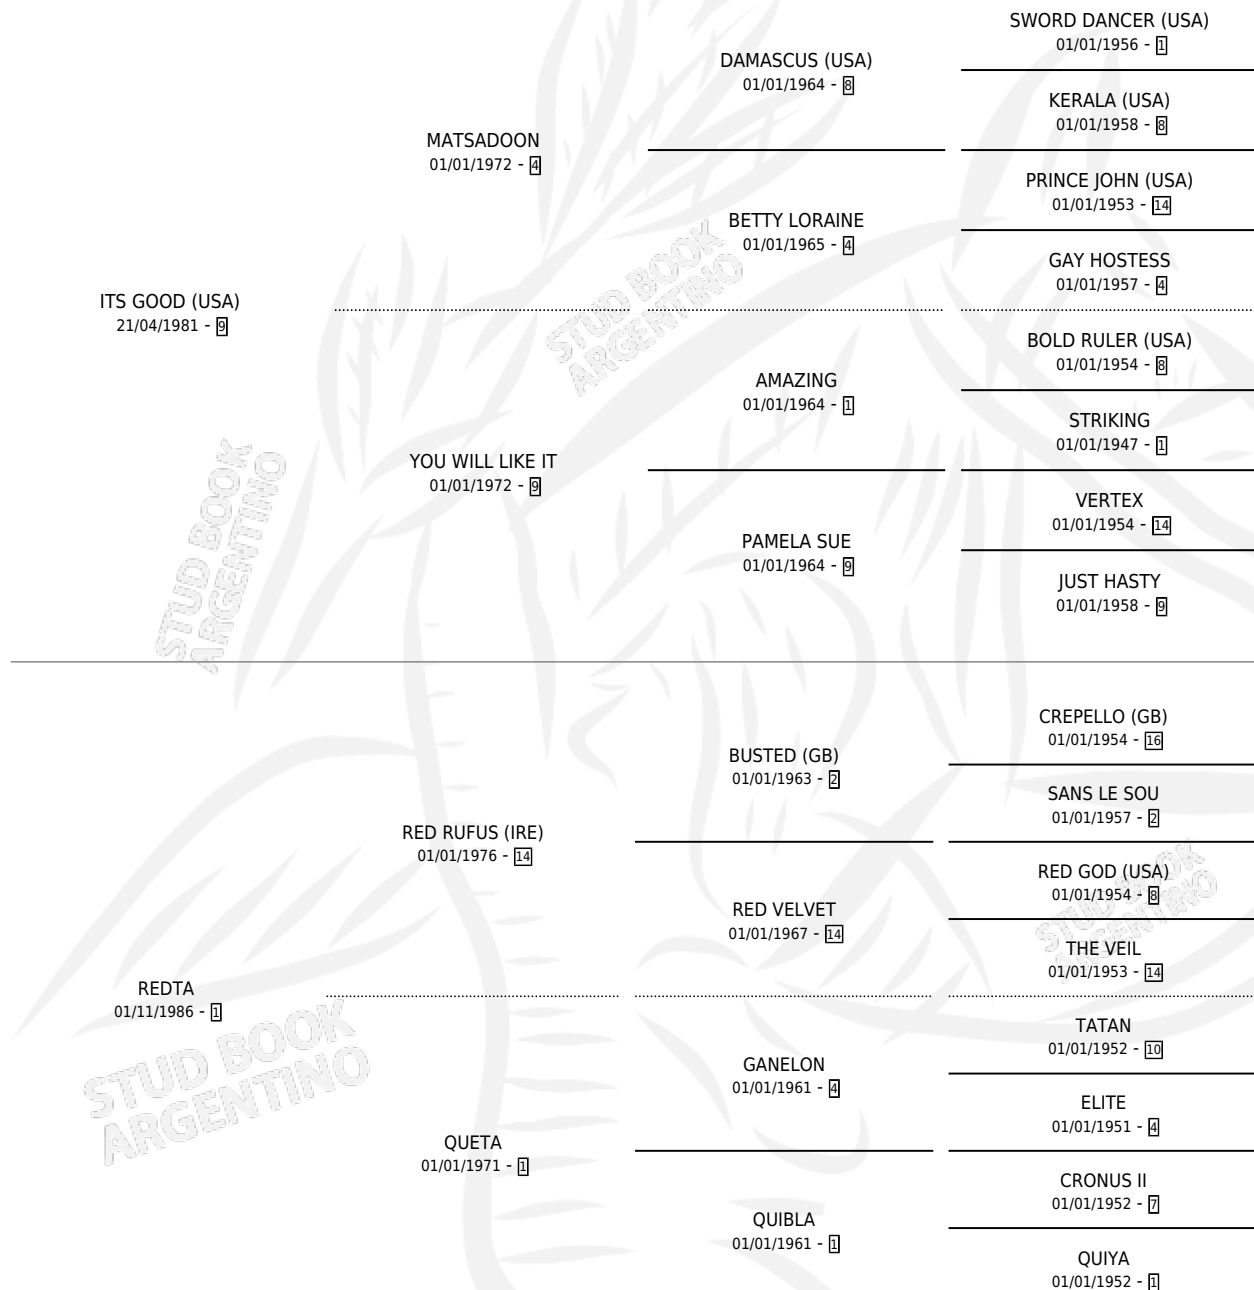

ES QUIETA

por ITS GOOD (USA) y REDTA por RED RUFUS (IRE)

Argentina · Hembra · Alazan Tostado · SP · 18/09/1992
Familia 1-e · Volumen 34

ESTADO

TIPIFICACIÓN SANGUÍNEA	X
TIPIFICACIÓN POR ADN	X
PASAPORTE	X
IDENTIFICACIÓN POR MICROCHIP	X
REPRODUCTOR	X

Lugar de nacimiento: La Colina

Criador: Sin dato

PEDIGREE

CAMPAÑA

Solo carreras oficiales de Argentina

POR EDAD

EDAD	CC	1°	2°	3°	4°	5°	NP	CLC	CLG	CLCG1	CLGG1	IMPORTE	GANANCIA / CC
2 AÑOS	2	0	1	0	0	0	1	0	0	0	0	\$1,755	\$878
3 AÑOS	1	0	0	0	0	0	1	0	0	0	0	\$0	\$0
TOTALES	3	0	1	0	0	0	2	0	0	0	0	\$1,755	\$585
%		0.0%	33.3%	0.0%	0.0%	0.0%	66.7%	0.0%	0.0%	0.0%	0.0%		