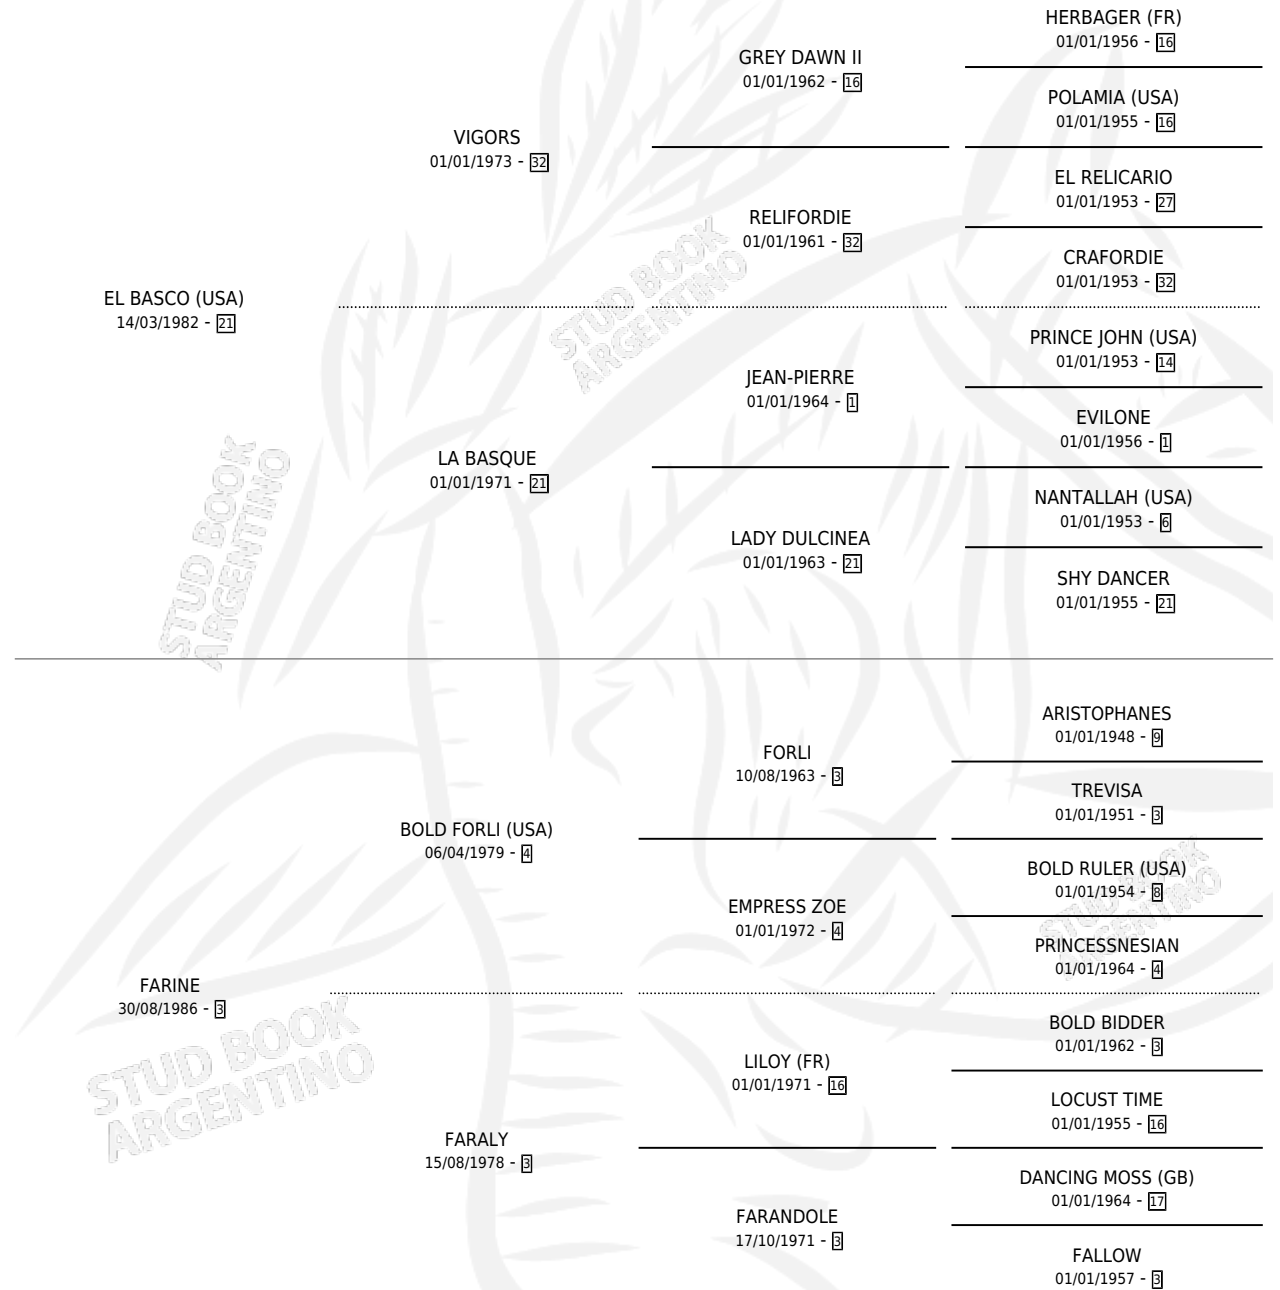

FARCEUR

por **EL BASCO (USA)** y **FARINE por BOLD FORLI (USA)**

Argentina · Macho · Alazan · SP · 13/10/1992
Familia 3-i · Volumen 34

ESTADO

TIPIFICACIÓN SANGUÍNEA	X
TIPIFICACIÓN POR ADN	X
PASAPORTE	X
IDENTIFICACIÓN POR MICROCHIP	X
REPRODUCTOR	X

Lugar de nacimiento: La Colina

Criador: Sin dato

PEDIGREE

FARCEUR

Datos oficiales del Stud Book Argentino

Documento generado el 27/04/2026

studbook.org.ar