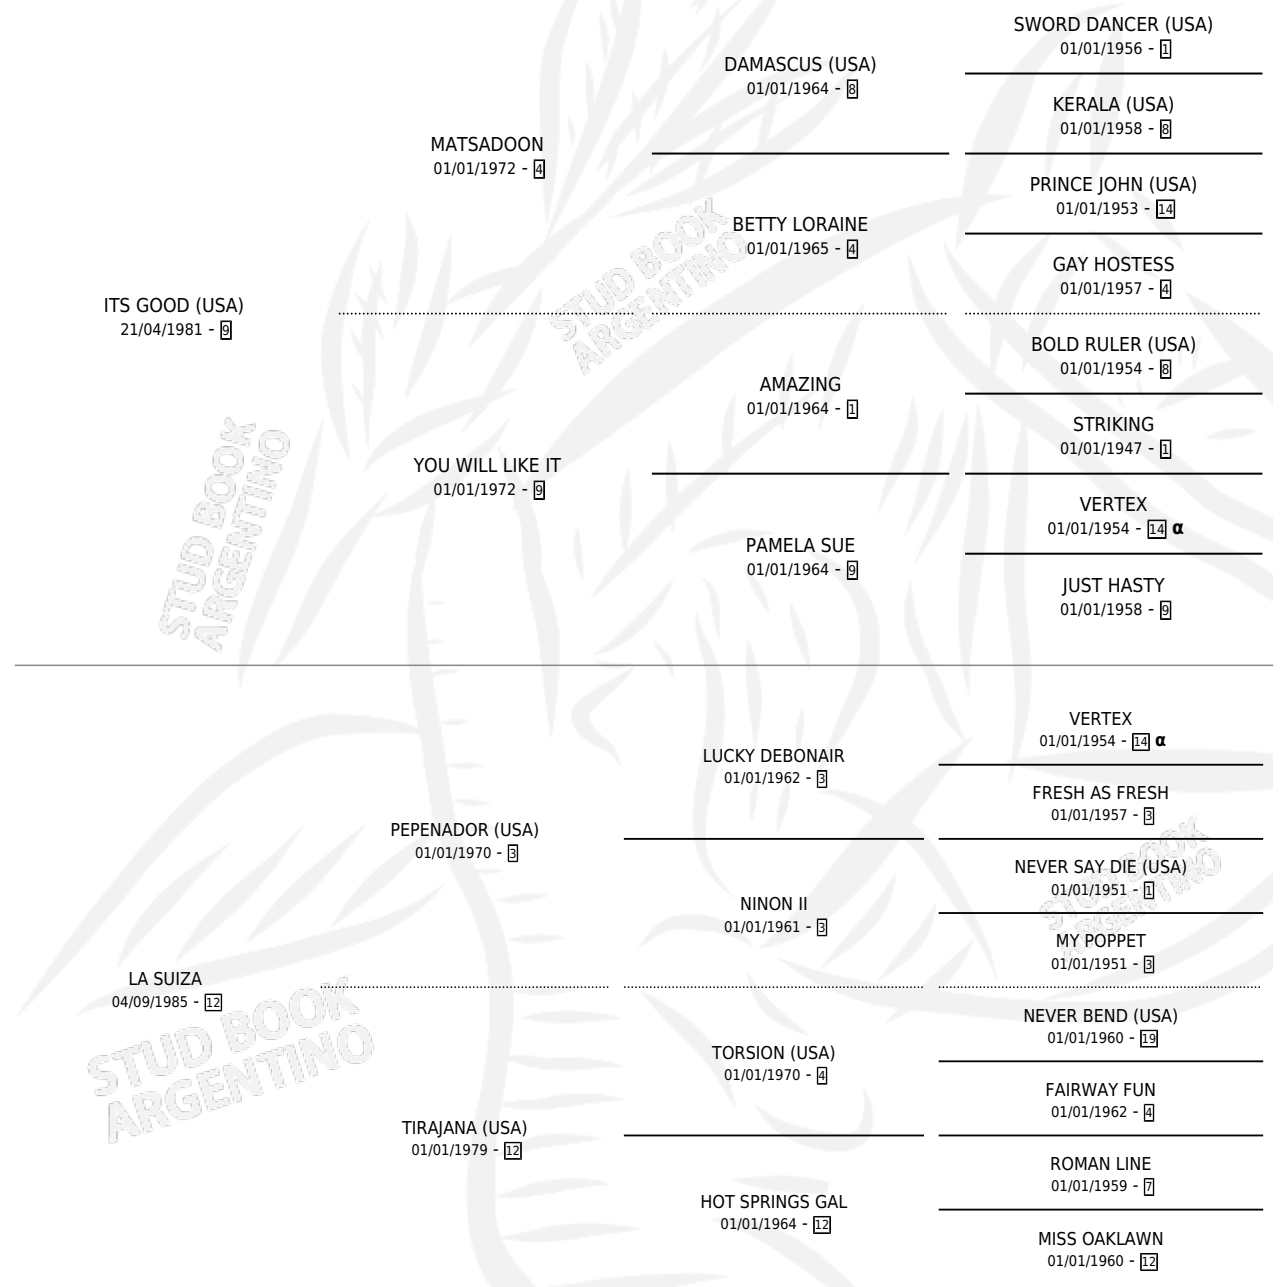

IT'S SWISS

por ITS GOOD (USA) y LA SUIZA por PEPENADOR (USA)

Argentina · Macho · Alazan · SP · 01/11/1992
Familia 12 · Volumen 34

ESTADO

TIPIFICACIÓN SANGUÍNEA	X
TIPIFICACIÓN POR ADN	X
PASAPORTE	X
IDENTIFICACIÓN POR MICROCHIP	X
REPRODUCTOR	X

Lugar de nacimiento: La Colina

Criador: Sin dato

PEDIGREE

INBREEDING : α

IT'S SWISS

Datos oficiales del Stud Book Argentino

Documento generado el 07/05/2026

studbook.org.ar