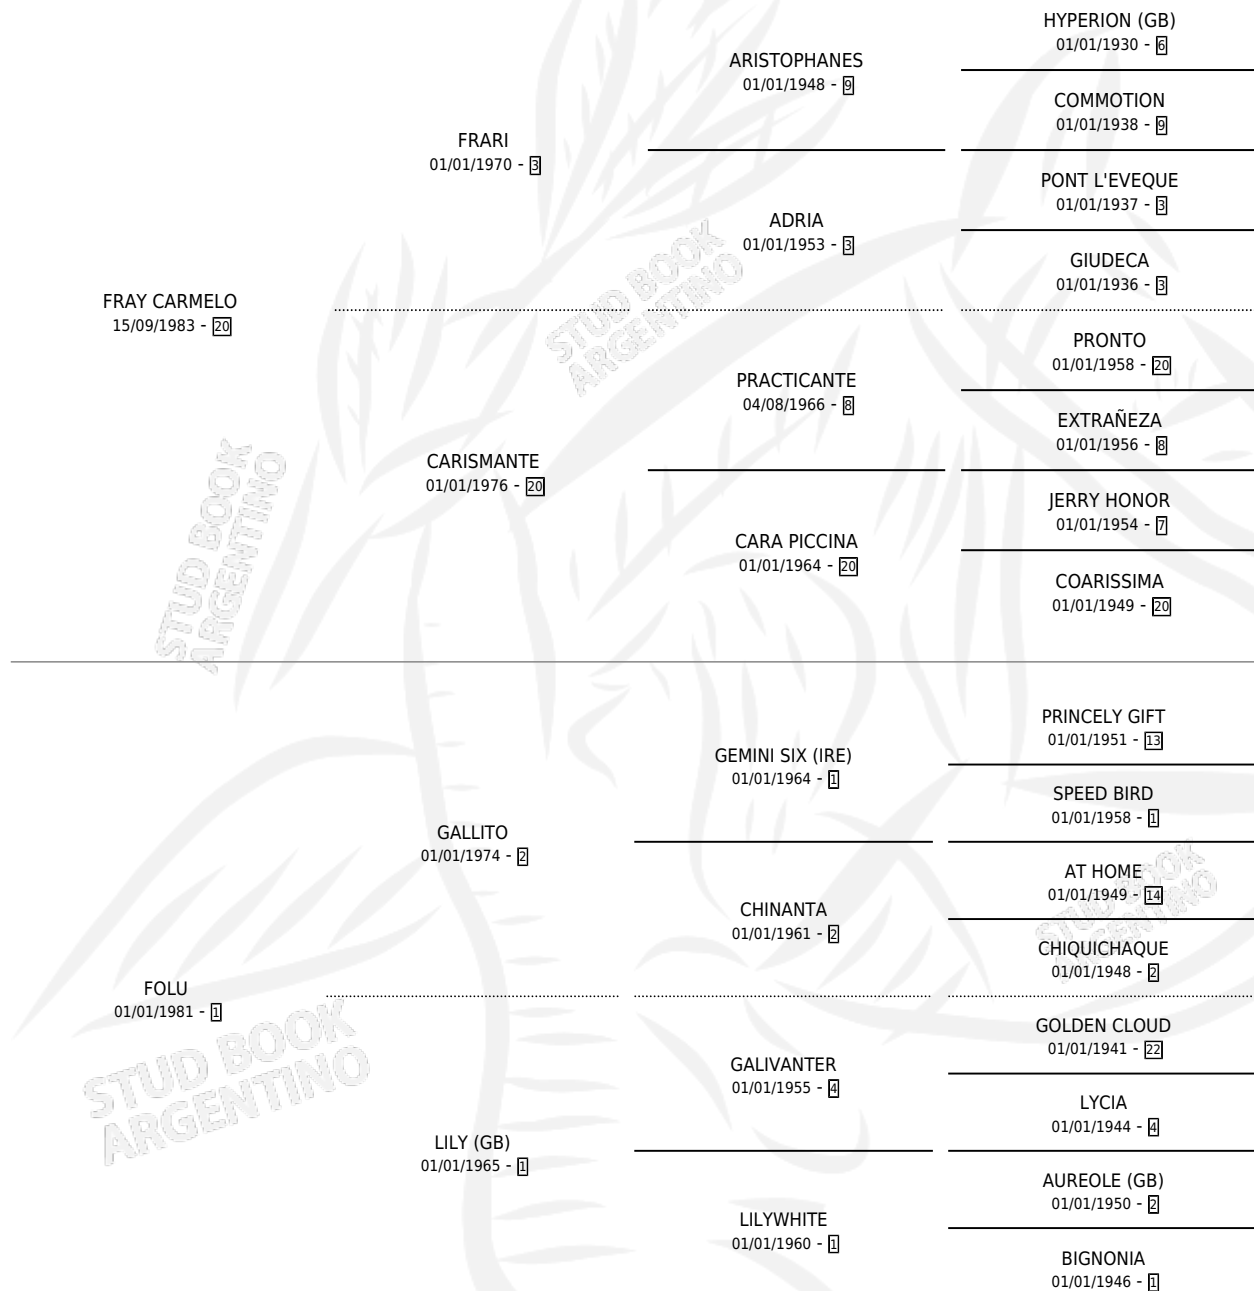

ES RUBI

por **FRAY CARMELO** y **FOLU** por **GALLITO**

Argentina · Macho · Zaino Colorado · SP · 15/10/1992
Familia 1-e · Volumen 34

ESTADO

TIPIFICACIÓN SANGUÍNEA	X
TIPIFICACIÓN POR ADN	X
PASAPORTE	X
IDENTIFICACIÓN POR MICROCHIP	X
REPRODUCTOR	X

Lugar de nacimiento: El Casco

Criador: El Casco

PEDIGREE