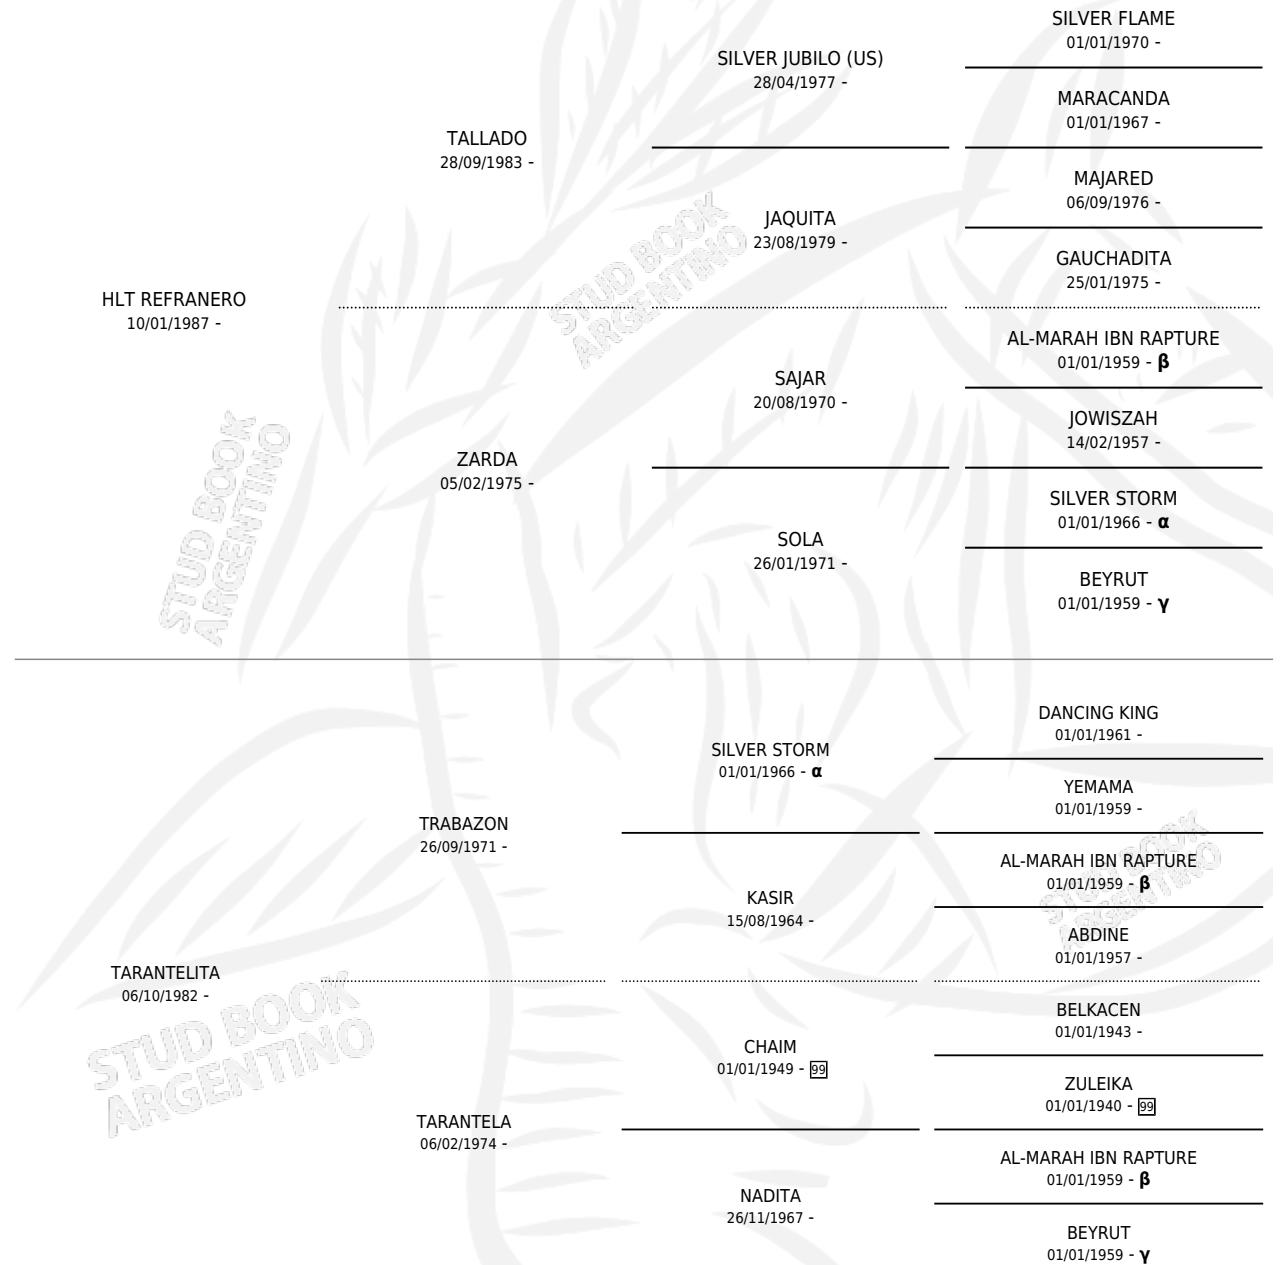

TASHIDELE

por HLT REFRANERO y TARANTELITA por TRABAZON

Argentina · Hembra · Tordillo · AP · 31/10/1992
Familia · Volumen 34

ESTADO

TIPIFICACIÓN SANGUÍNEA	X
TIPIFICACIÓN POR ADN	X
PASAPORTE	X
IDENTIFICACIÓN POR MICROCHIP	X
REPRODUCTOR	✓

Lugar de nacimiento: Rio Alto

Criador: Sin dato

~

HIJOS

	MACHOS	HEMBRAS
3 NACIERON	1	2
SIN ACTUACIONES		

PEDIGREE

INBREEDING : α, β, γ