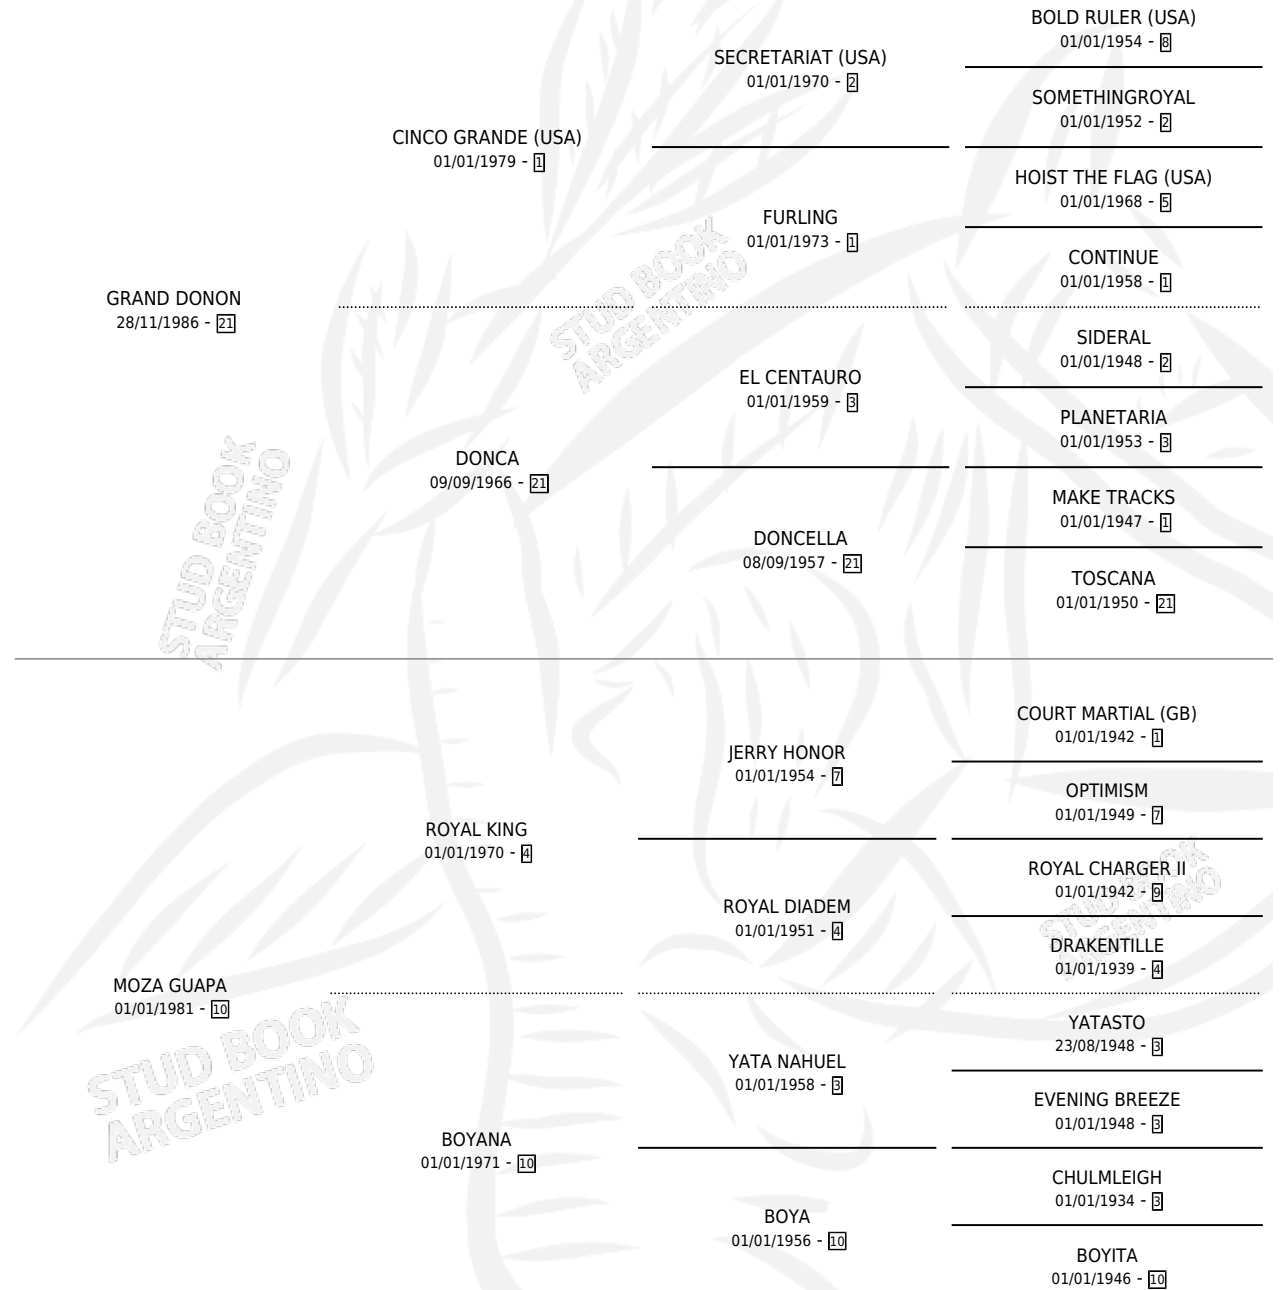

SOY NAVIDAD

por GRAND DONON y MOZA GUAPA por ROYAL KING

Argentina · Hembra · Zaino · SP · 20/10/1992
Familia 10-e · Volumen 34

ESTADO

TIPIFICACIÓN SANGUÍNEA	X
TIPIFICACIÓN POR ADN	X
PASAPORTE	X
IDENTIFICACIÓN POR MICROCHIP	X
REPRODUCTOR	X

Lugar de nacimiento: Rincon Del Gena

Criador: Sin dato

PEDIGREE

SOY NAVIDAD

Datos oficiales del Stud Book Argentino

Documento generado el 04/05/2026

studbook.org.ar