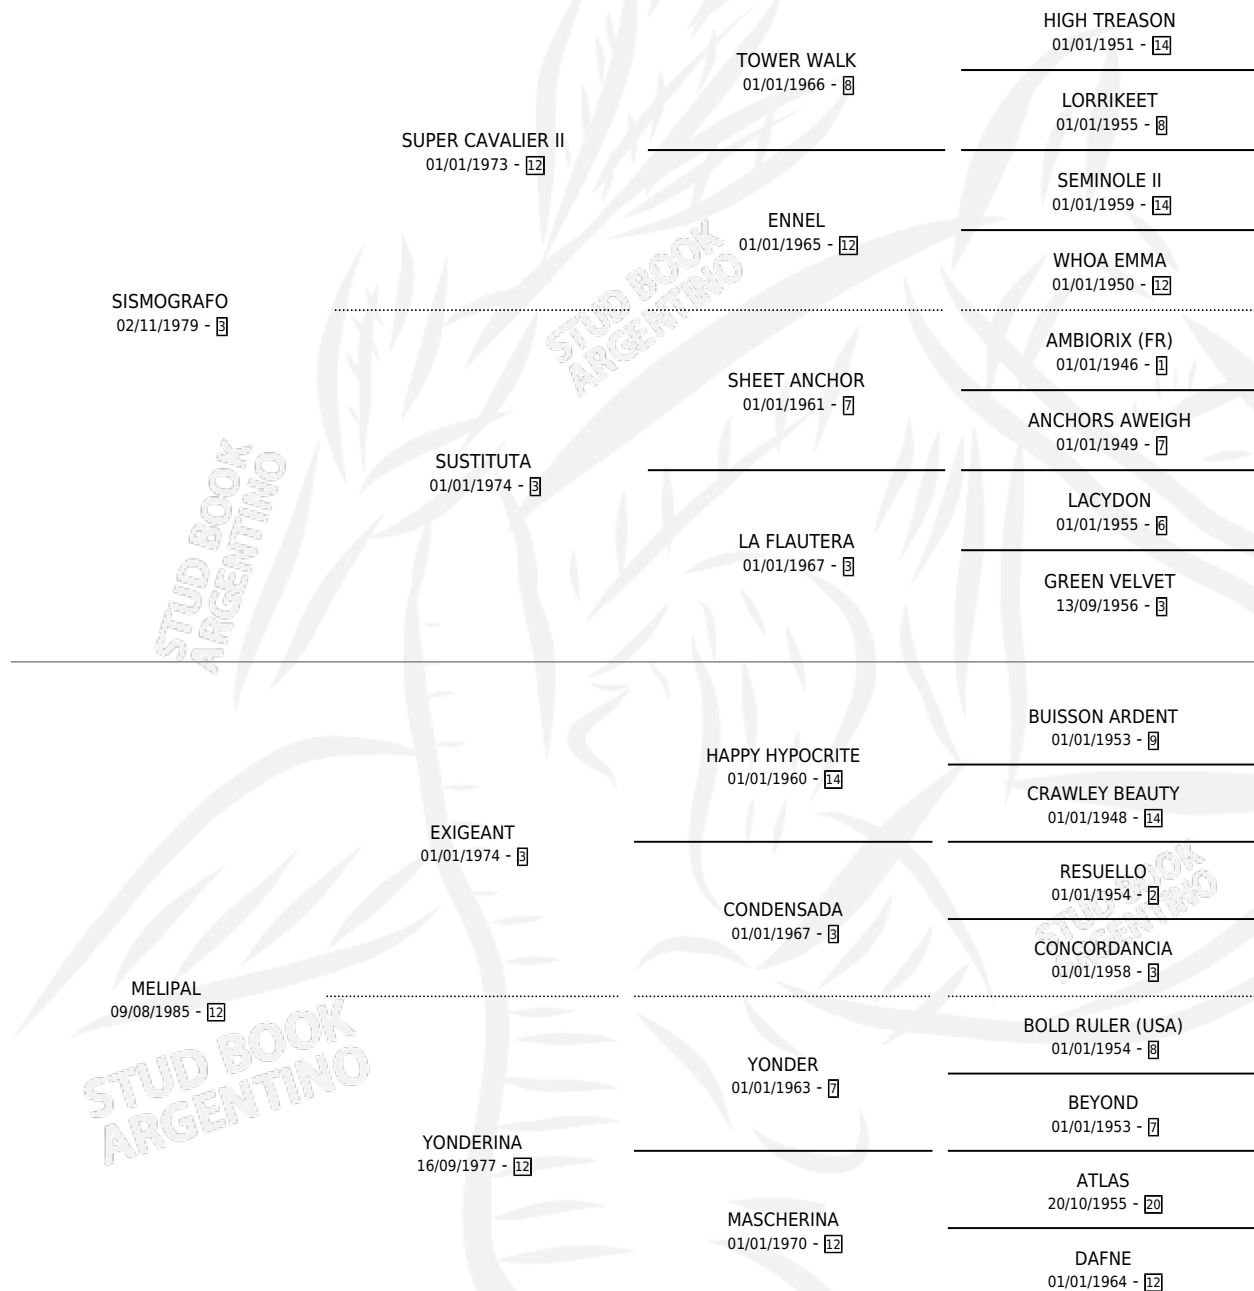

ZANOTI

por **SISMOGRAFO** y **MELIPAL** por **EXIGEANT**

Argentina · Macho · Alazan · SP · 22/10/1992
Familia 12 · Volumen 34

ESTADO

TIPIFICACIÓN SANGUÍNEA	X
TIPIFICACIÓN POR ADN	X
PASAPORTE	X
IDENTIFICACIÓN POR MICROCHIP	X
REPRODUCTOR	X

Lugar de nacimiento: Santa Maria de la Larga
Criador: Sin dato

PEDIGREE

ZANOTI

Datos oficiales del Stud Book Argentino

Documento generado el 05/05/2026

studbook.org.ar