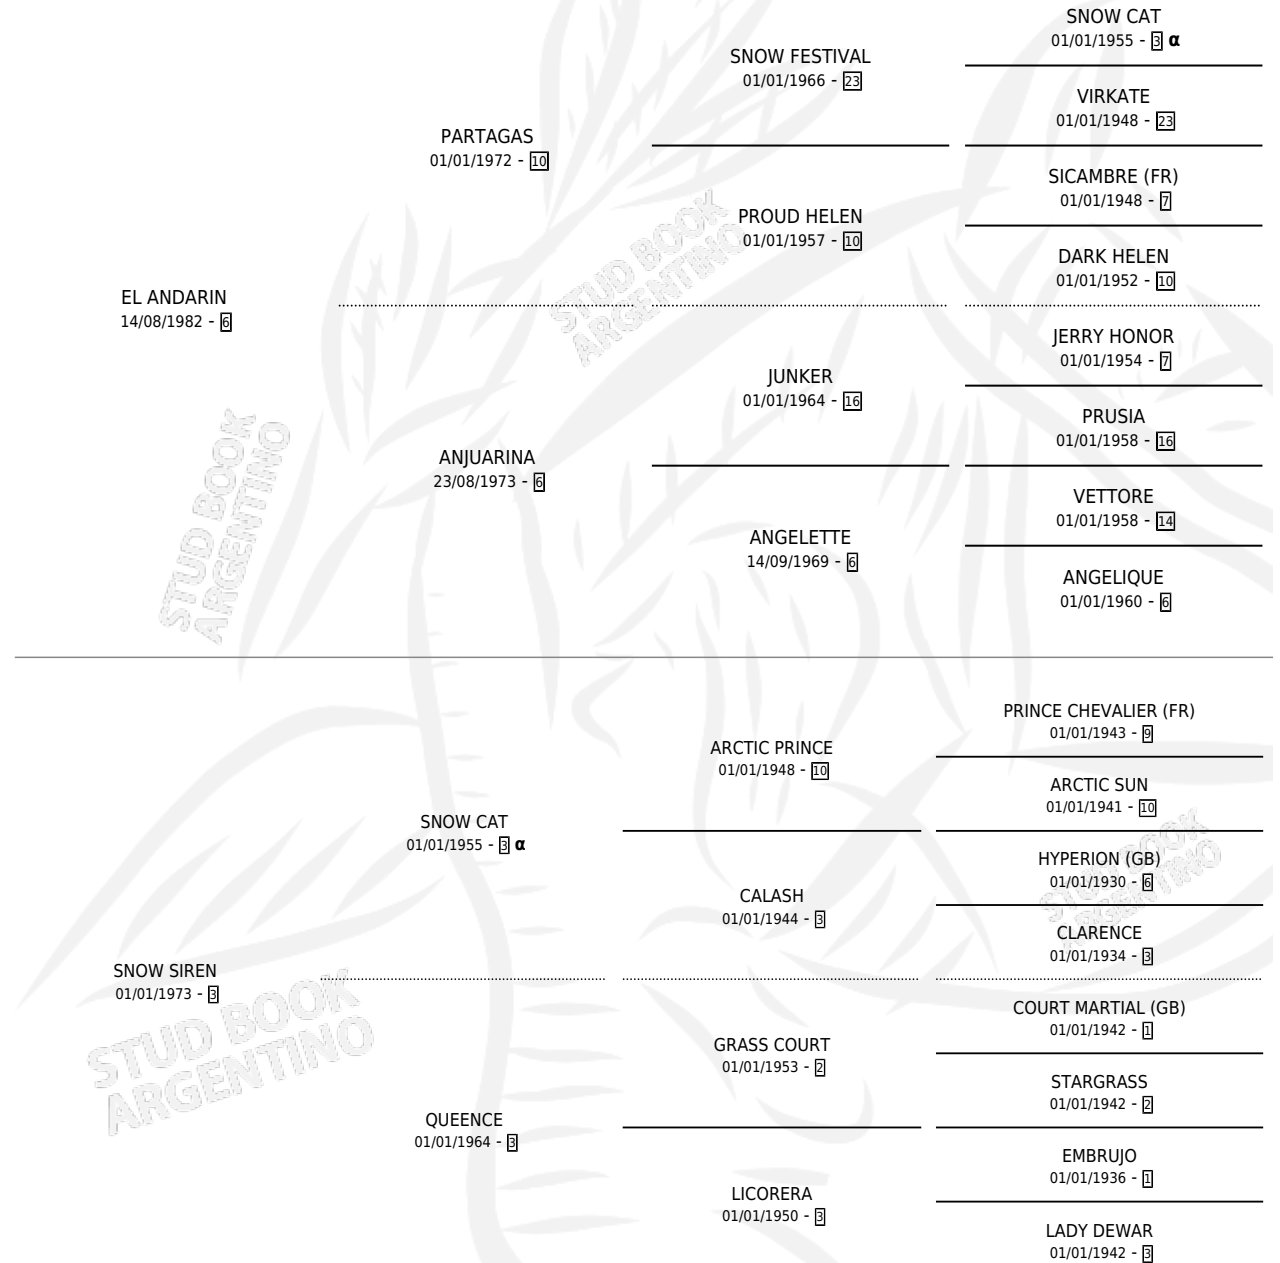

SAMPA DEL MONTE

por EL ANDARIN y SNOW SIREN por SNOW CAT

Argentina · Hembra · Alazan · SP · 31/10/1992
Familia 3-e · Volumen 34

ESTADO

TIPIFICACIÓN SANGUÍNEA	X
TIPIFICACIÓN POR ADN	X
PASAPORTE	X
IDENTIFICACIÓN POR MICROCHIP	X
REPRODUCTOR	X

Lugar de nacimiento: Claro Del Monte

Criador: Sin dato

PEDIGREE

INBREEDING : α

SAMPA DEL MONTE

Datos oficiales del Stud Book Argentino

Documento generado el 15/05/2026

studbook.org.ar