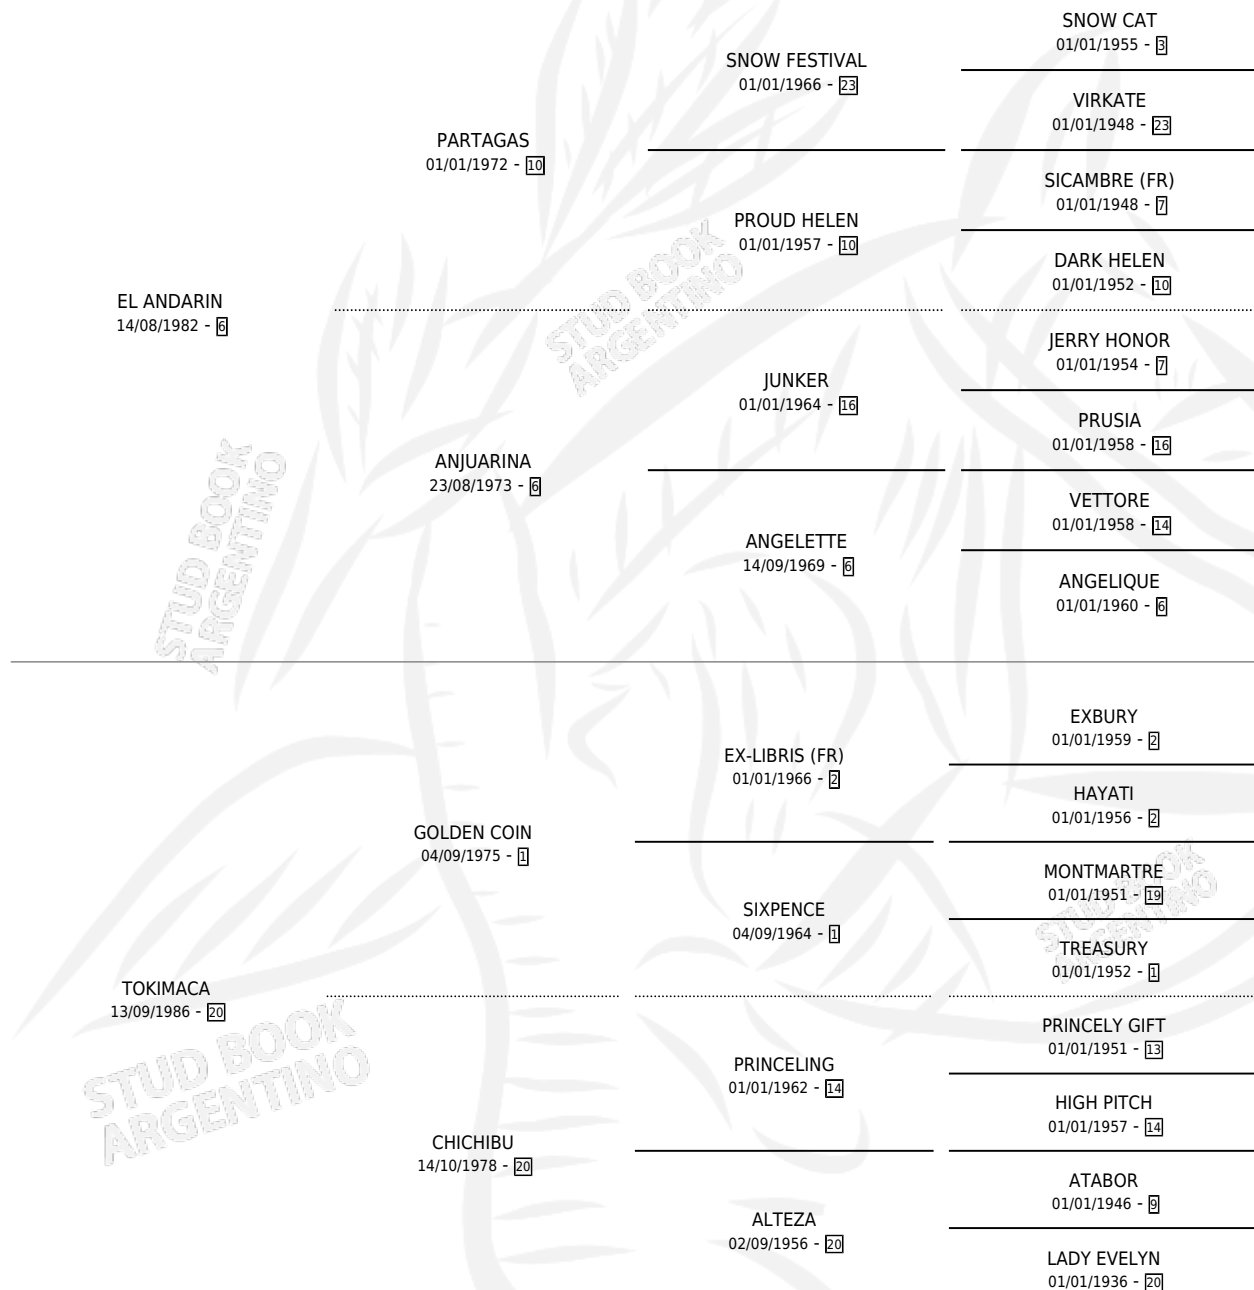

TOKI DEL MONTE

por EL ANDARIN y TOKIMACA por GOLDEN COIN

Argentina · Hembra · Alazan · SP · 06/11/1992
Familia 20-d · Volumen 34

ESTADO

TIPIFICACIÓN SANGUÍNEA	X
TIPIFICACIÓN POR ADN	✓
PASAPORTE	X
IDENTIFICACIÓN POR MICROCHIP	X
REPRODUCTOR	✓

Lugar de nacimiento: Claro Del Monte

Criador: Sin dato

PEDIGREE

S

mientos 0 / Efectividad 0.00%

PADRILLO	PRODUCTO	CRIADOR	1ER SERVICIO	ÚLTIMO SERVICIO
GARDENIAN	∅		14/11/2008	16/11/2008
MASTERTOSS	∅		07/11/1995	18/12/1995