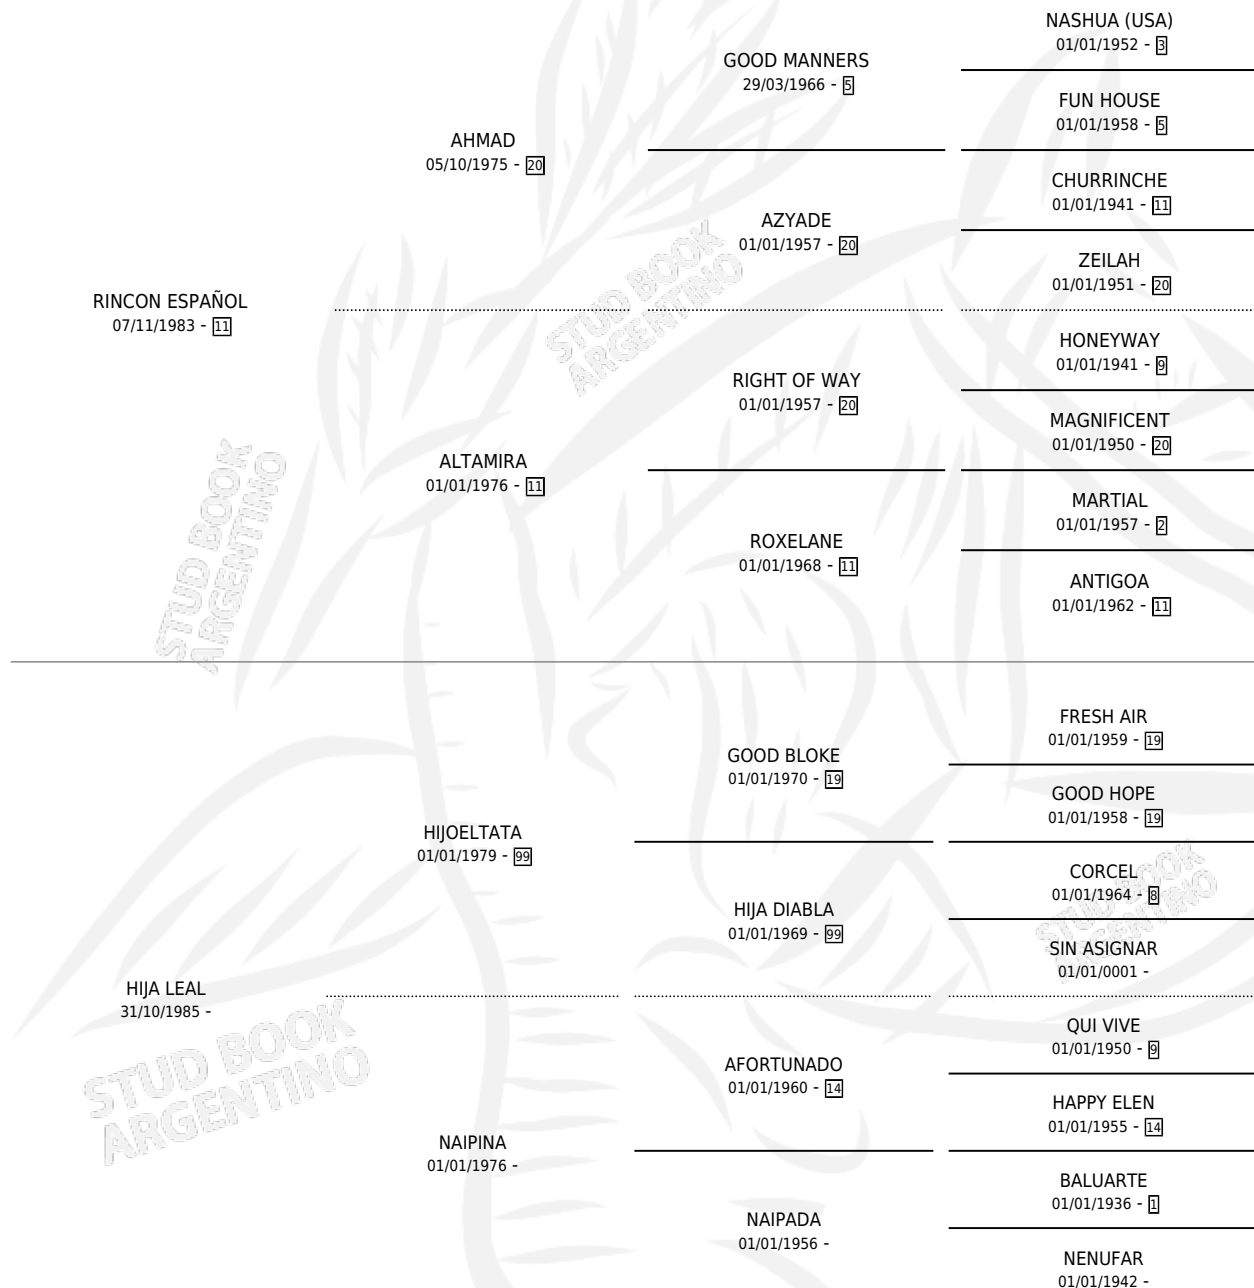

TAPEO

por RINCON ESPAÑOL y HIJA LEAL por HIJOELTATA

Argentina · Macho · Tordillo · SP · 06/10/1992
Familia · Volumen 34

ESTADO

TIPIFICACIÓN SANGUÍNEA	X
TIPIFICACIÓN POR ADN	X
PASAPORTE	X
IDENTIFICACIÓN POR MICROCHIP	X
REPRODUCTOR	X

Lugar de nacimiento: Capilla De La Sierra

Criador: Capilla De La Sierra

PEDIGREE