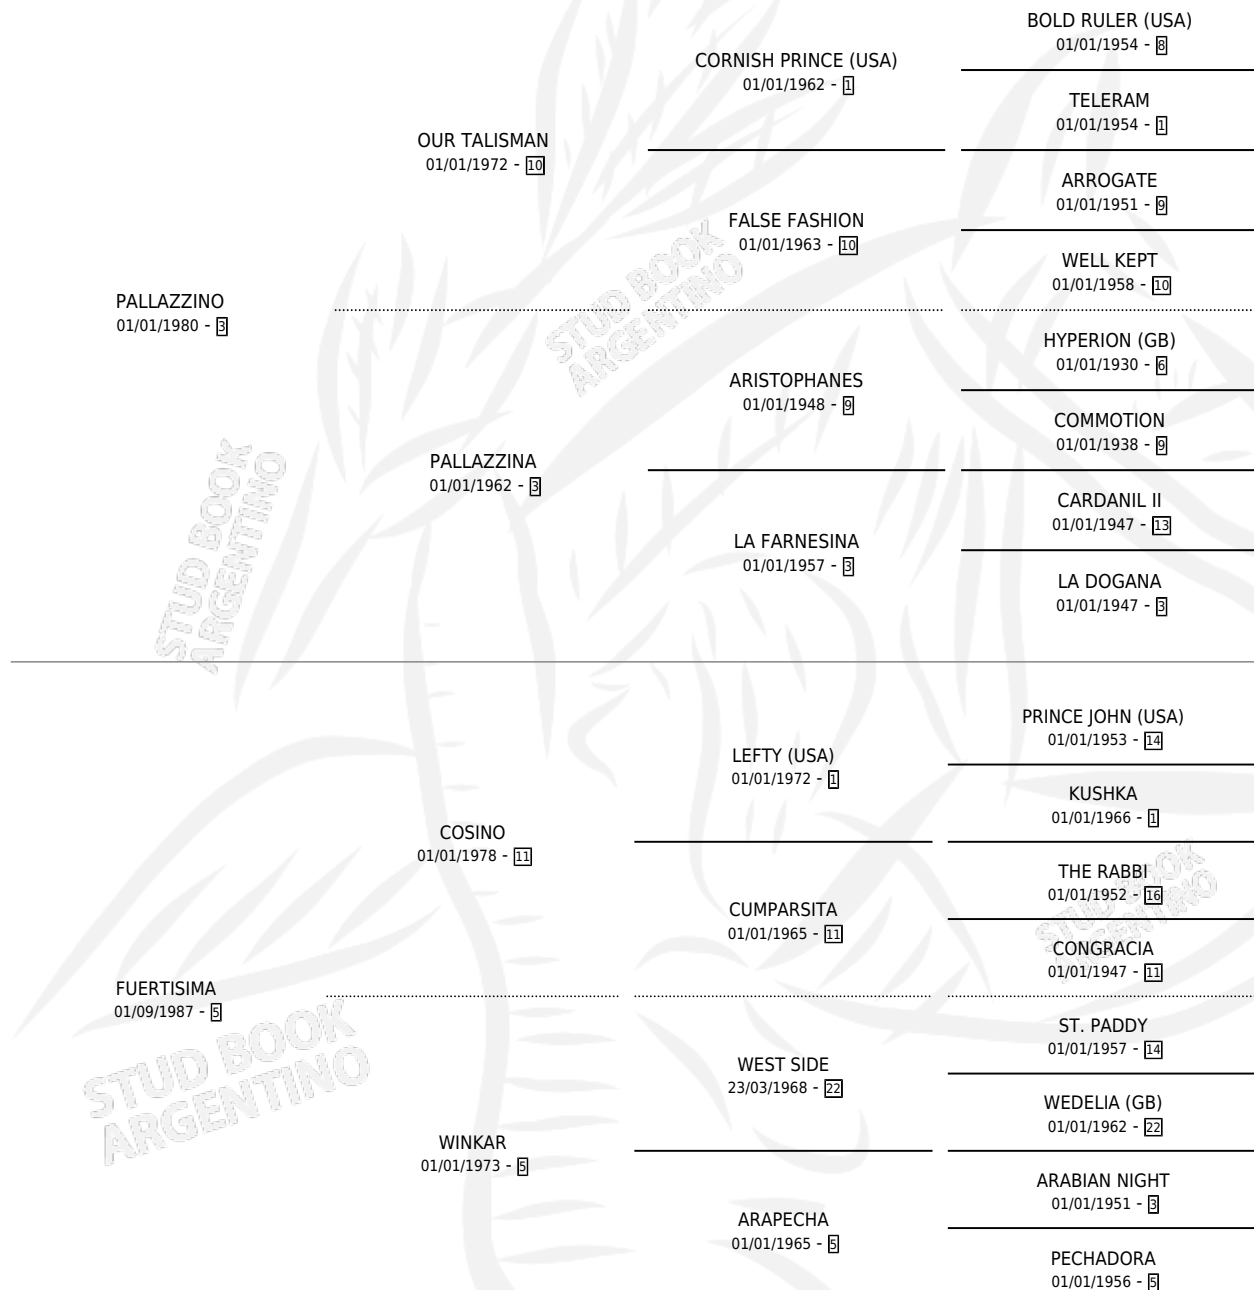

YEYU

por **PALLAZZINO** y **FUERTISIMA** por **COSINO**

Argentina · Macho · Zaino · SP · 04/11/1992
Familia 5-a · Volumen 34

ESTADO

TIPIFICACIÓN SANGUÍNEA	X
TIPIFICACIÓN POR ADN	X
PASAPORTE	X
IDENTIFICACIÓN POR MICROCHIP	X
REPRODUCTOR	X

Lugar de nacimiento: Eneida

Criador: Sin dato

PEDIGREE

YEYU

Datos oficiales del Stud Book Argentino

Documento generado el 05/05/2026

studbook.org.ar