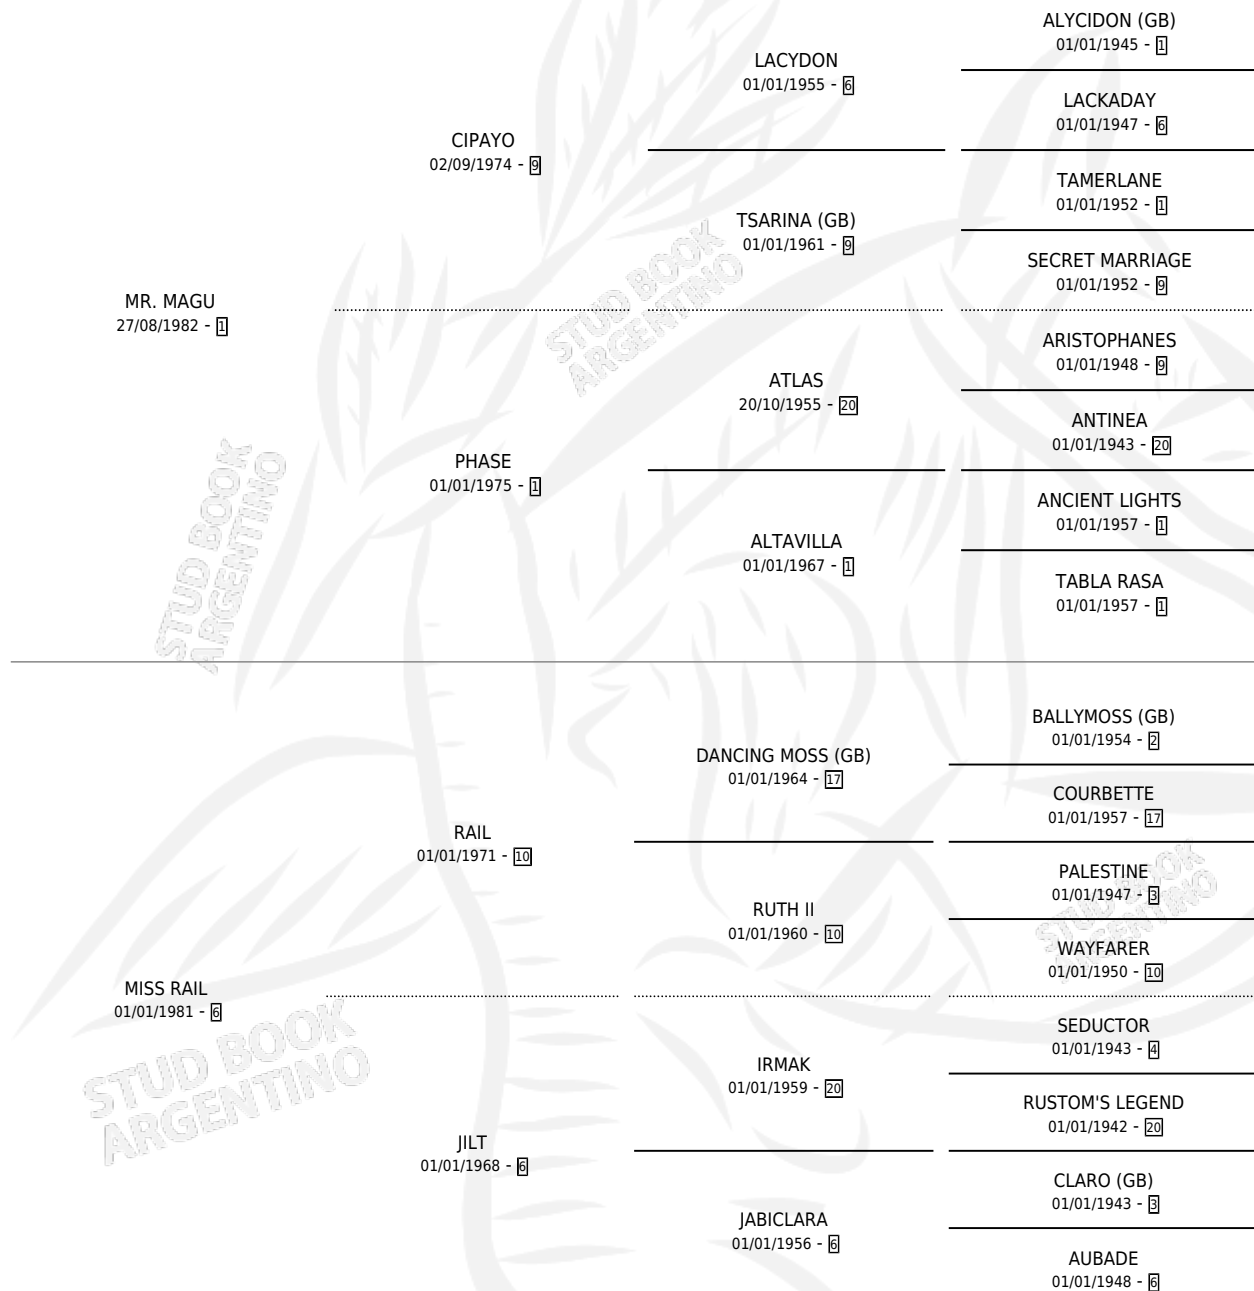

YASY

por MR. MAGU y MISS RAIL por RAIL

Argentina · Hembra · Alazan · SP · 31/10/1992
Familia 6-d · Volumen 34

ESTADO

TIPIFICACIÓN SANGUÍNEA	X
TIPIFICACIÓN POR ADN	X
PASAPORTE	X
IDENTIFICACIÓN POR MICROCHIP	X
REPRODUCTOR	X

Lugar de nacimiento: Campo particular

Criador: Sin dato

PEDIGREE

YASY

Datos oficiales del Stud Book Argentino

Documento generado el 09/06/2026

studbook.org.ar