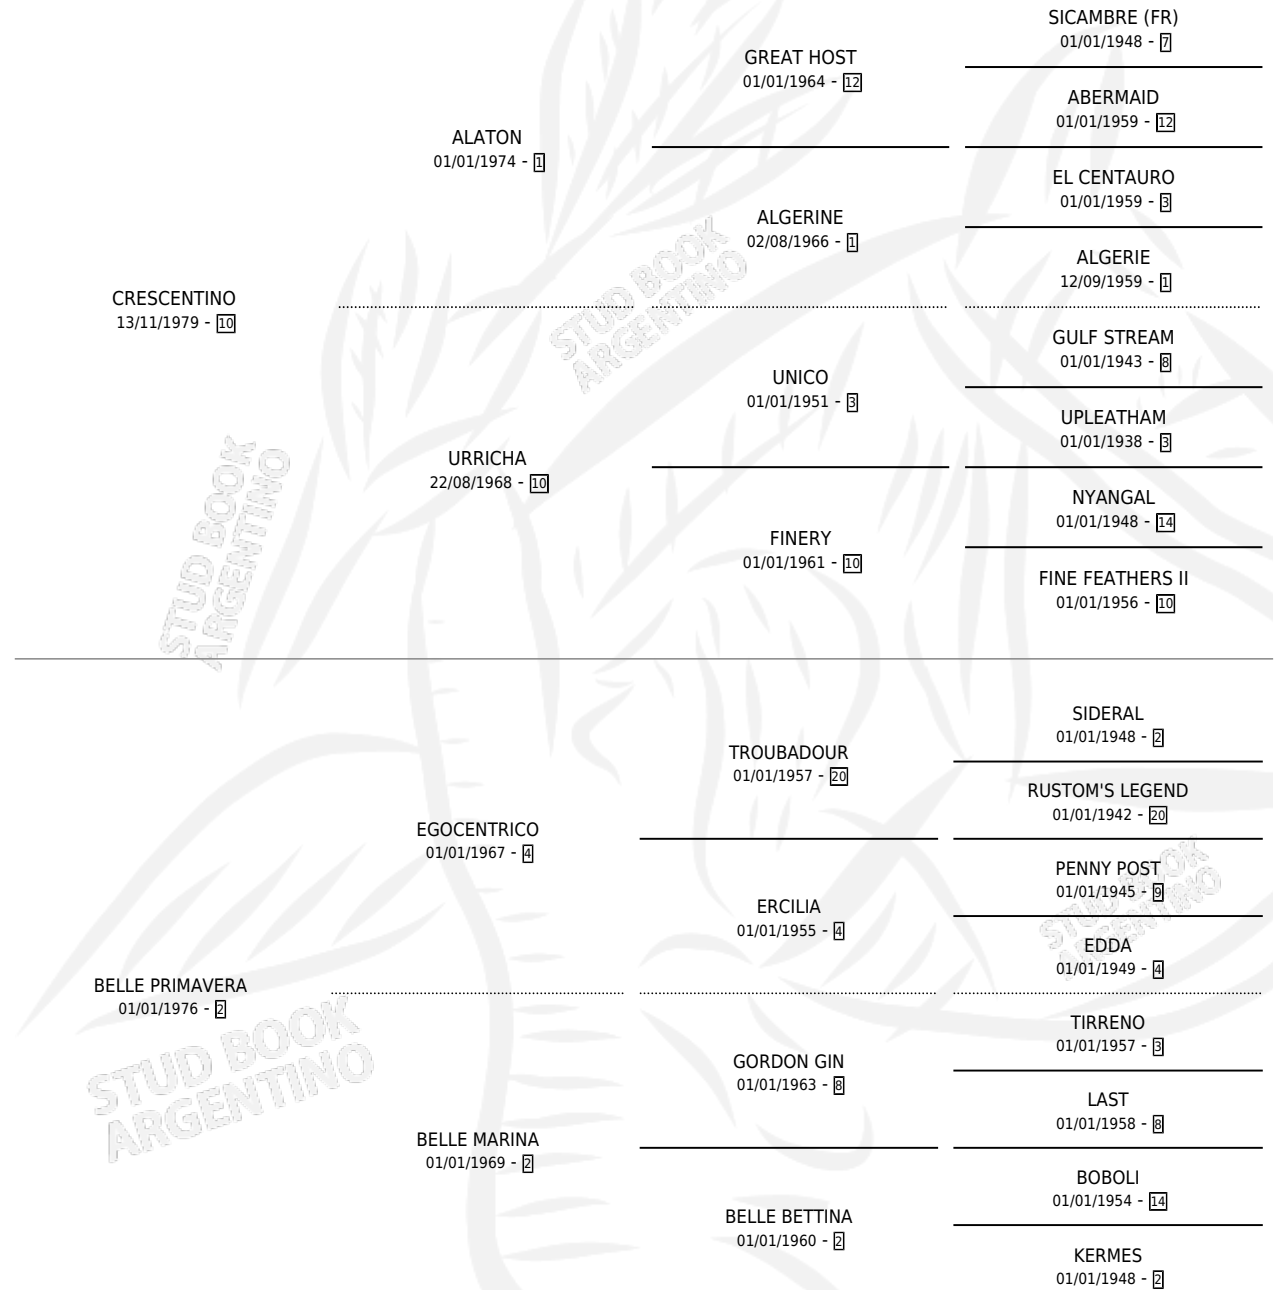

CRESBELL

por CRESCENTINO y BELLE PRIMAVERA por
EGOCENTRICO

Argentina · Macho · Alazan · SP · 20/10/1992
Familia 2 · Volumen 34

ESTADO

TIPIFICACIÓN SANGUÍNEA	X
TIPIFICACIÓN POR ADN	X
PASAPORTE	X
IDENTIFICACIÓN POR MICROCHIP	X
REPRODUCTOR	X

Lugar de nacimiento: Ayub

Criador: Sin dato

PEDIGREE

CRESBELL

Datos oficiales del Stud Book Argentino

Documento generado el 10/05/2026

studbook.org.ar