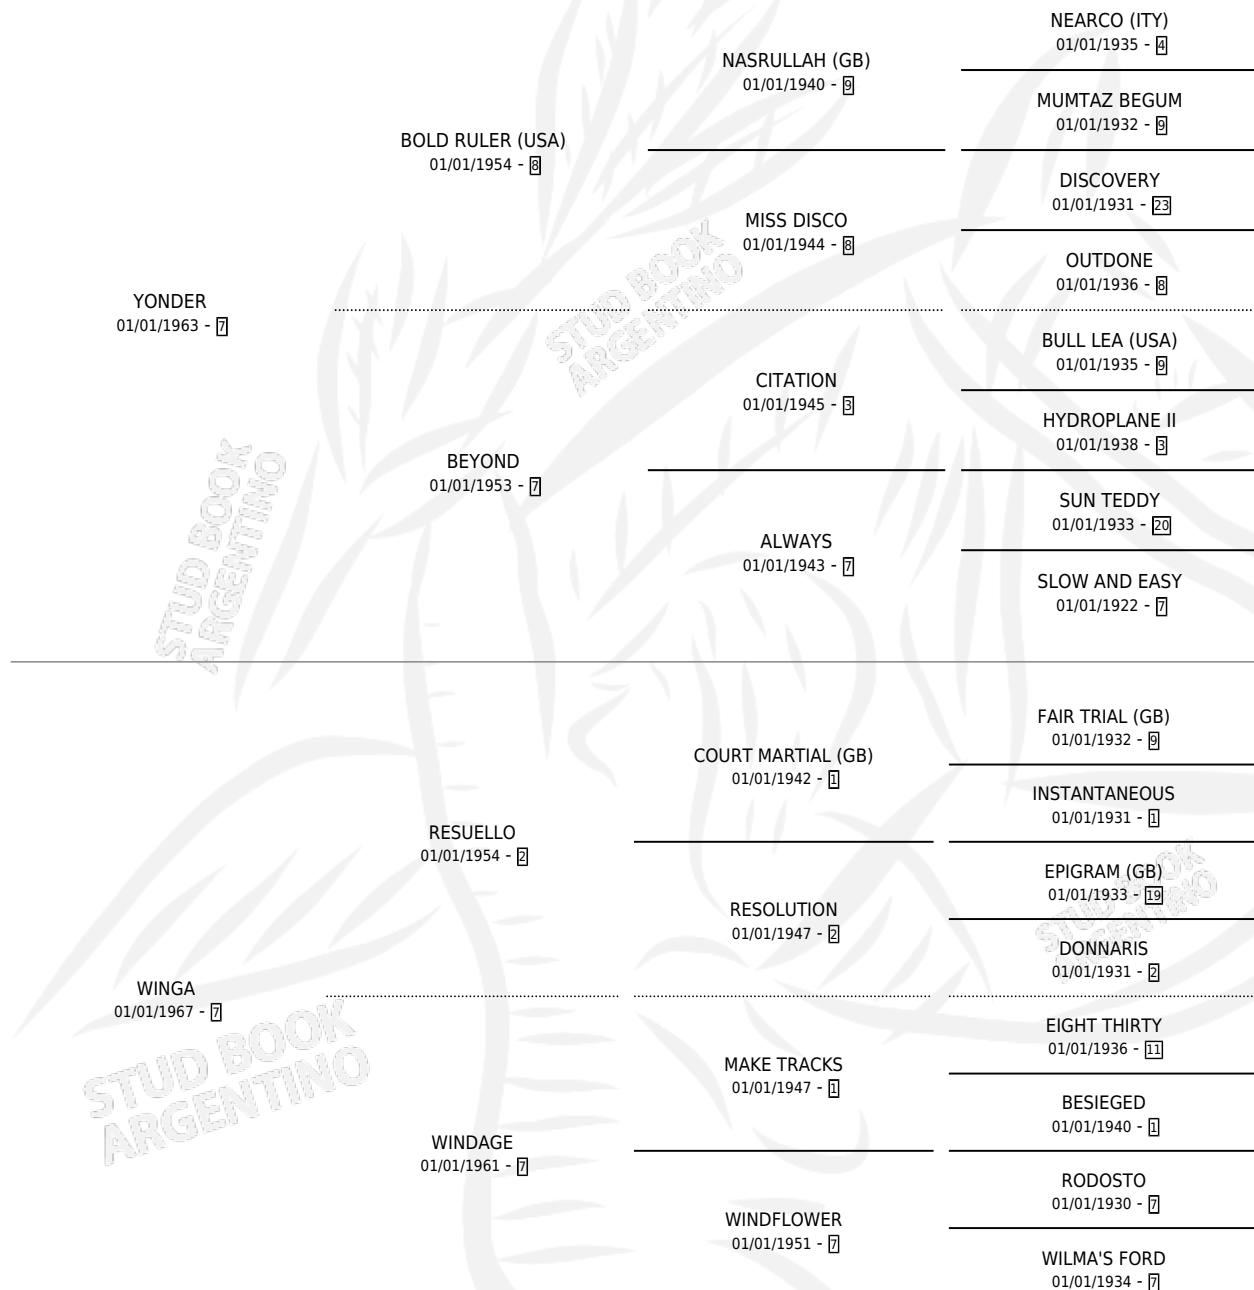

CORD

por **YONDER** y **WINGA** por **RESUELLO**

Argentina · Hembra · Alazan · SP · 01/01/1971
Familia 7 · Volumen 27

ESTADO

TIPIFICACIÓN SANGUÍNEA	X
TIPIFICACIÓN POR ADN	X
PASAPORTE	X
IDENTIFICACIÓN POR MICROCHIP	X
REPRODUCTOR	✓

Lugar de nacimiento: Campo particular

Criador: Sin dato

~

HIJOS

	MACHOS	HEMBRAS
5 NACIERON	2	3
3 CORRIERON	1	2
2 GANARON	1	1

1	0	0
GANADORES CL	GANADORES GR	GANADORES G1

PEDIGREE

S