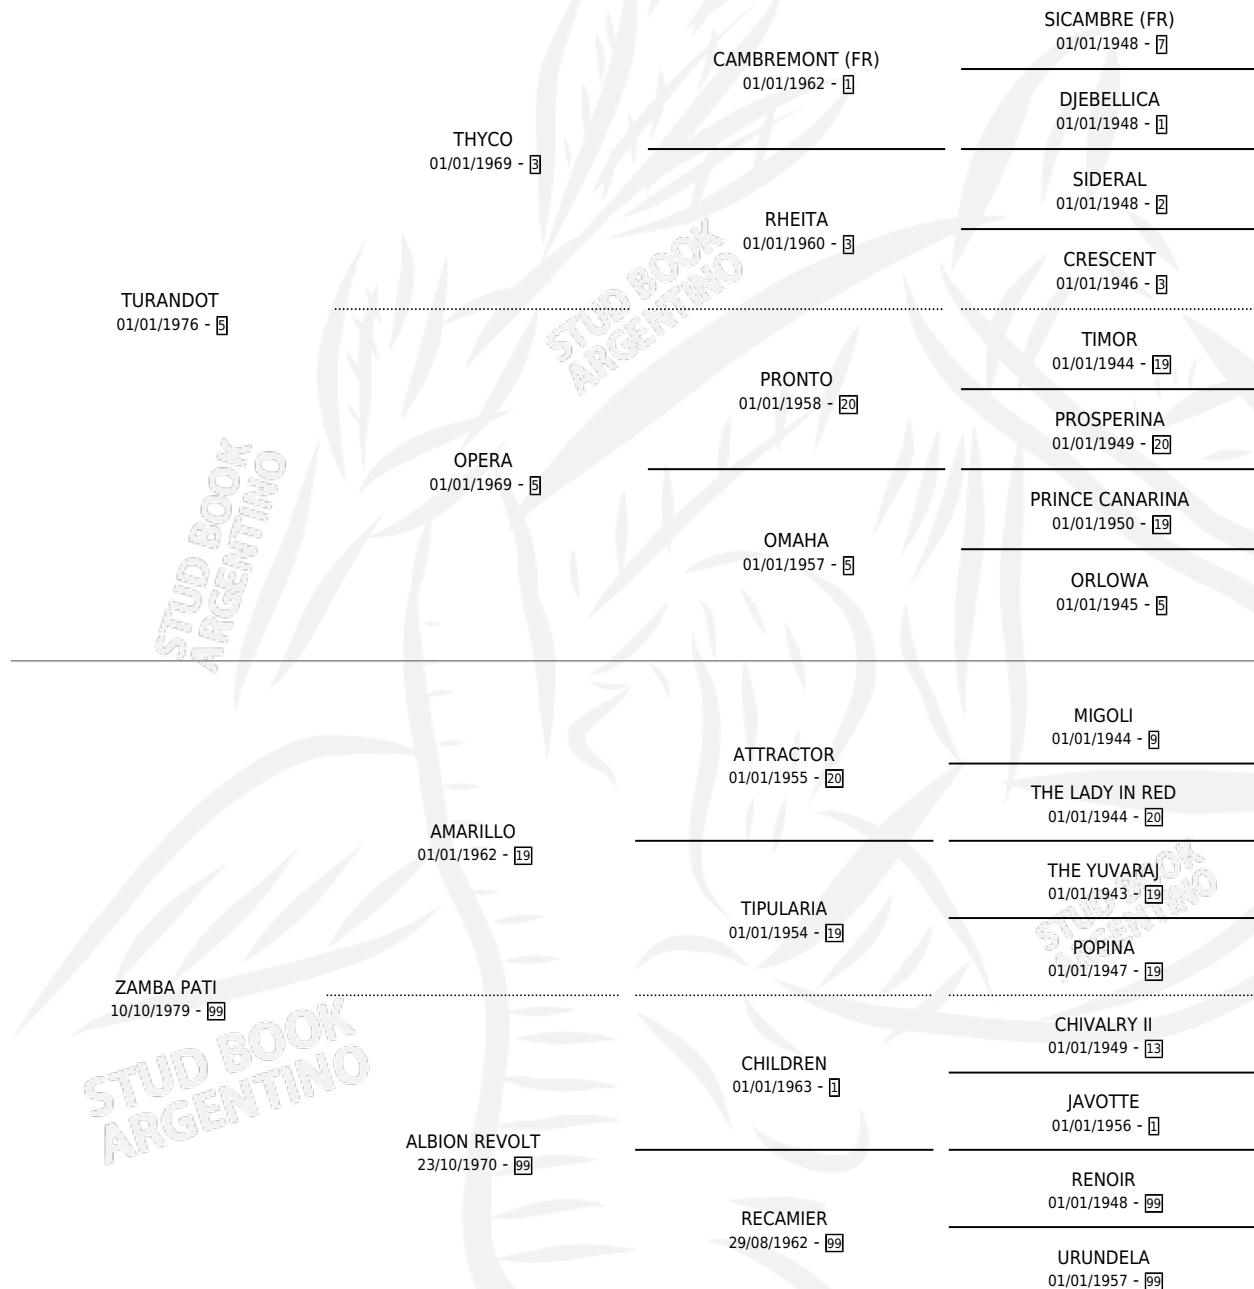

TU ZAMBO

por TURANDOT y ZAMBA PATI por AMARILLO

Argentina · Macho · Tordillo · SP · 15/11/1992
Familia 99 · Volumen 34

ESTADO

TIPIFICACIÓN SANGUÍNEA	X
TIPIFICACIÓN POR ADN	X
PASAPORTE	X
IDENTIFICACIÓN POR MICROCHIP	X
REPRODUCTOR	X

Lugar de nacimiento: H.B.

Criador: Sin dato

PEDIGREE

TU ZAMBO

Datos oficiales del Stud Book Argentino

Documento generado el 11/06/2026

studbook.org.ar