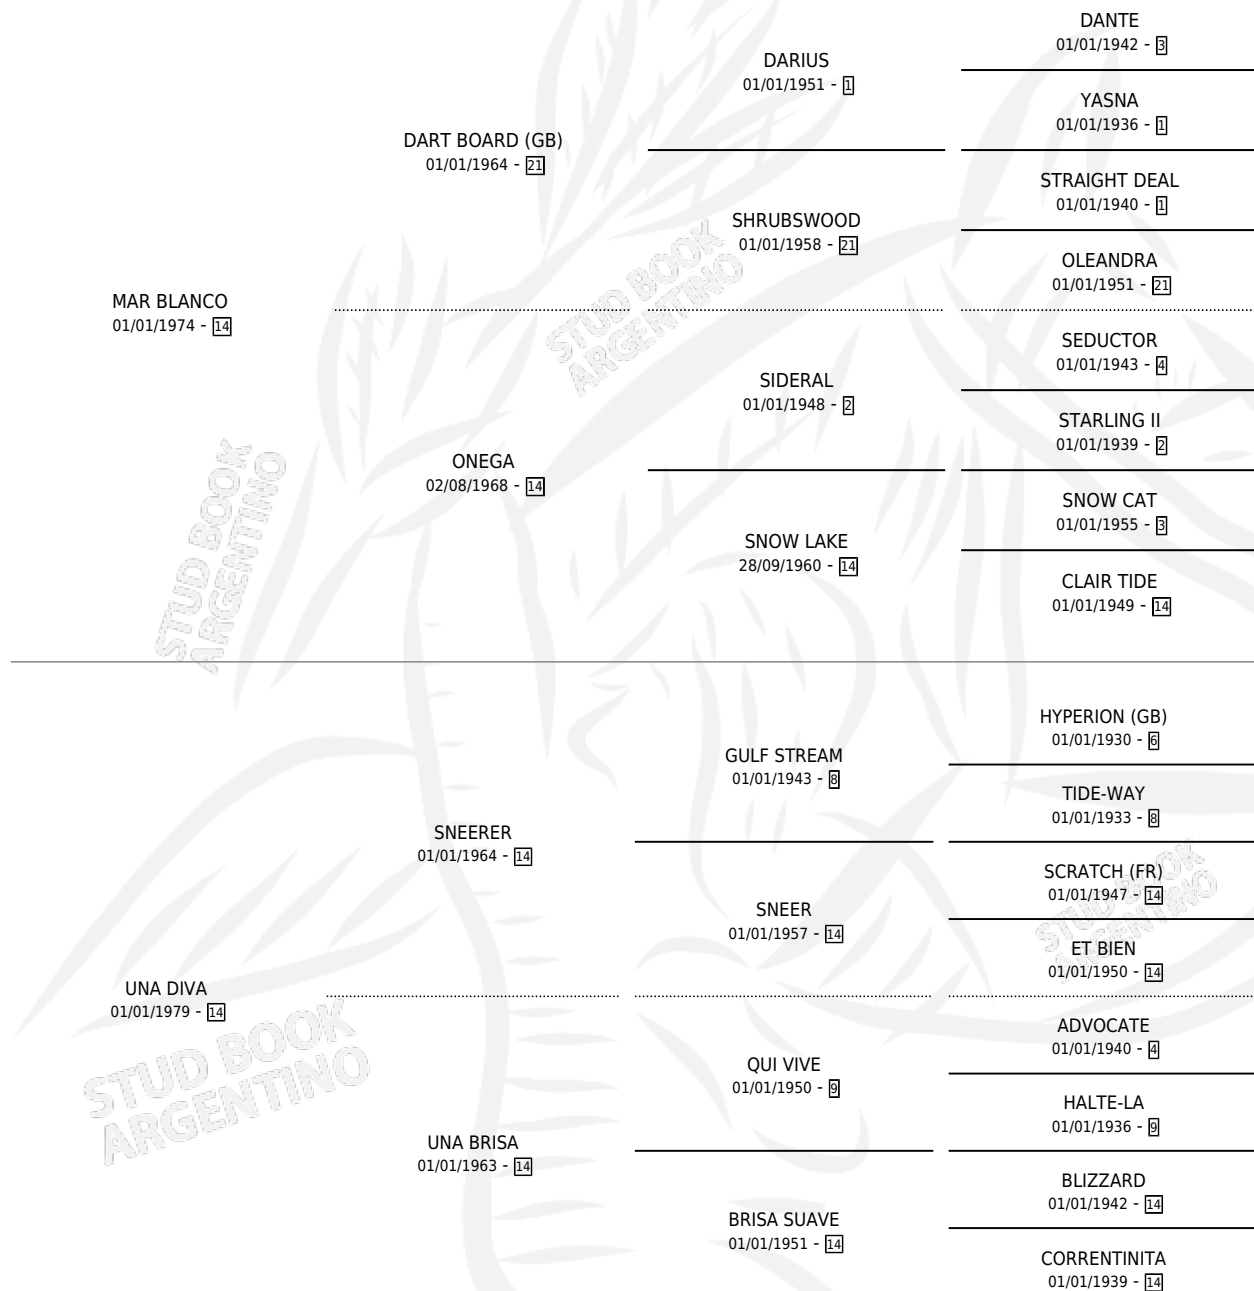

MARERO

por **MAR BLANCO** y **UNA DIVA** por **SNEERER**

Argentina · Macho · Alazan · SP · 14/10/1992
Familia 14-a · Volumen 34

ESTADO

TIPIFICACIÓN SANGUÍNEA	X
TIPIFICACIÓN POR ADN	X
PASAPORTE	X
IDENTIFICACIÓN POR MICROCHIP	X
REPRODUCTOR	X

Lugar de nacimiento: Del Carmen

Criador: Del Carmen

PEDIGREE

MARERO

Datos oficiales del Stud Book Argentino

Documento generado el 08/05/2026

studbook.org.ar