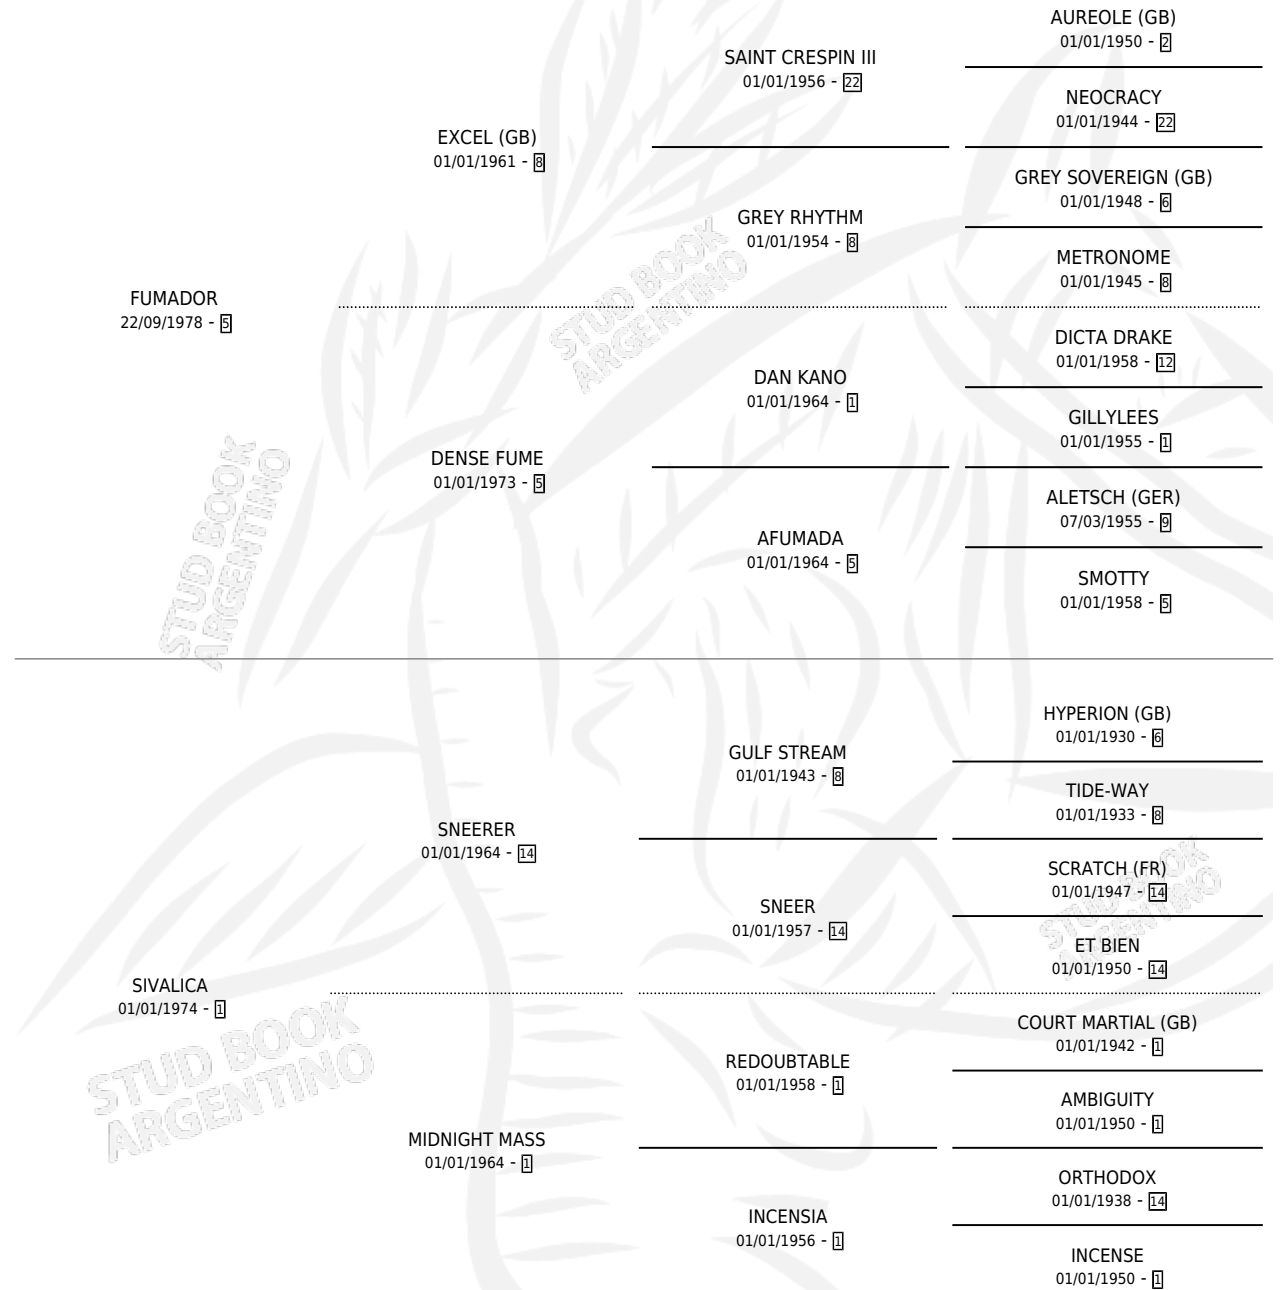

SELVOSA

por FUMADOR y SIVALICA por SNEERER

Argentina · Hembra · Alazan · SP · 15/10/1992
Familia 1-p · Volumen 34

ESTADO

TIPIFICACIÓN SANGUÍNEA	✓
TIPIFICACIÓN POR ADN	✓
PASAPORTE	X
IDENTIFICACIÓN POR MICROCHIP	X
REPRODUCTOR	✓

Lugar de nacimiento: Del Carmen

Criador: Del Carmen

~

HIJOS

	MACHOS	HEMBRAS
4 NACIERON	3	1
SIN ACTUACIONES		

PEDIGREE