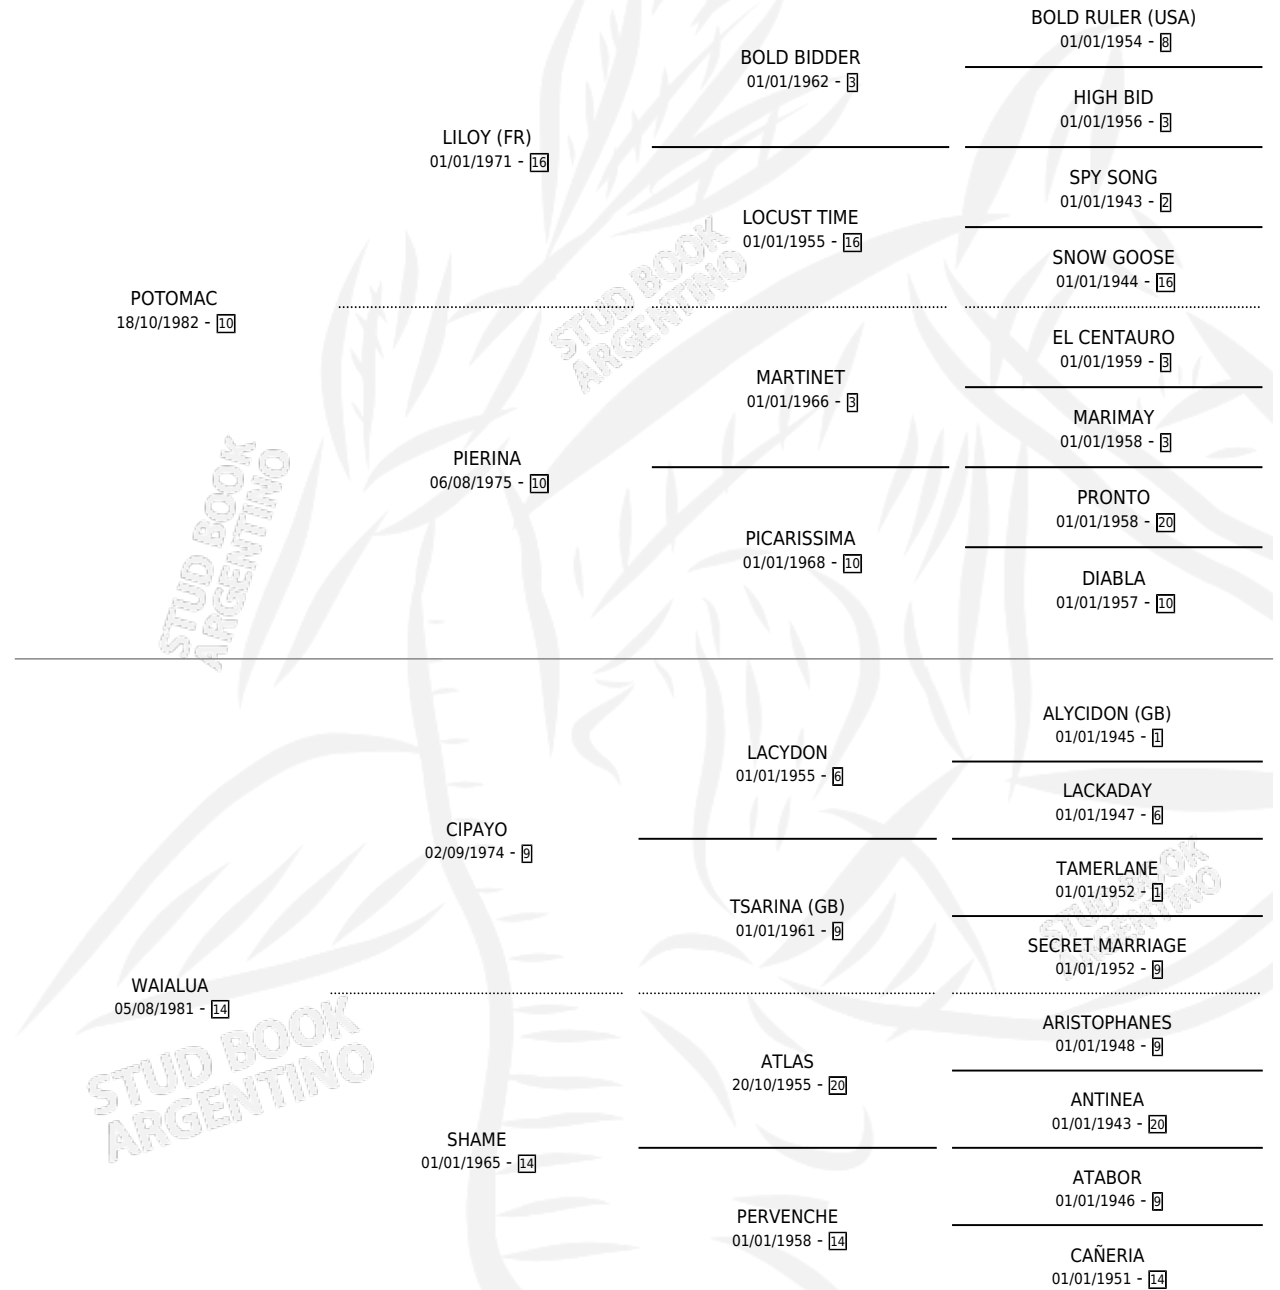

# SIN PARAR

por POTOMAC y WAIALUA por CIPAYO

Argentina · Hembra · Zaino · SP · 23/10/1992  
Familia 14 · Volumen 34

## ESTADO

TIPIFICACIÓN SANGUÍNEA	X
TIPIFICACIÓN POR ADN	X
PASAPORTE	X
IDENTIFICACIÓN POR MICROCHIP	X
REPRODUCTOR	X

**Lugar de nacimiento:** La Irenita

**Criador:** Sin dato

## PEDIGREE