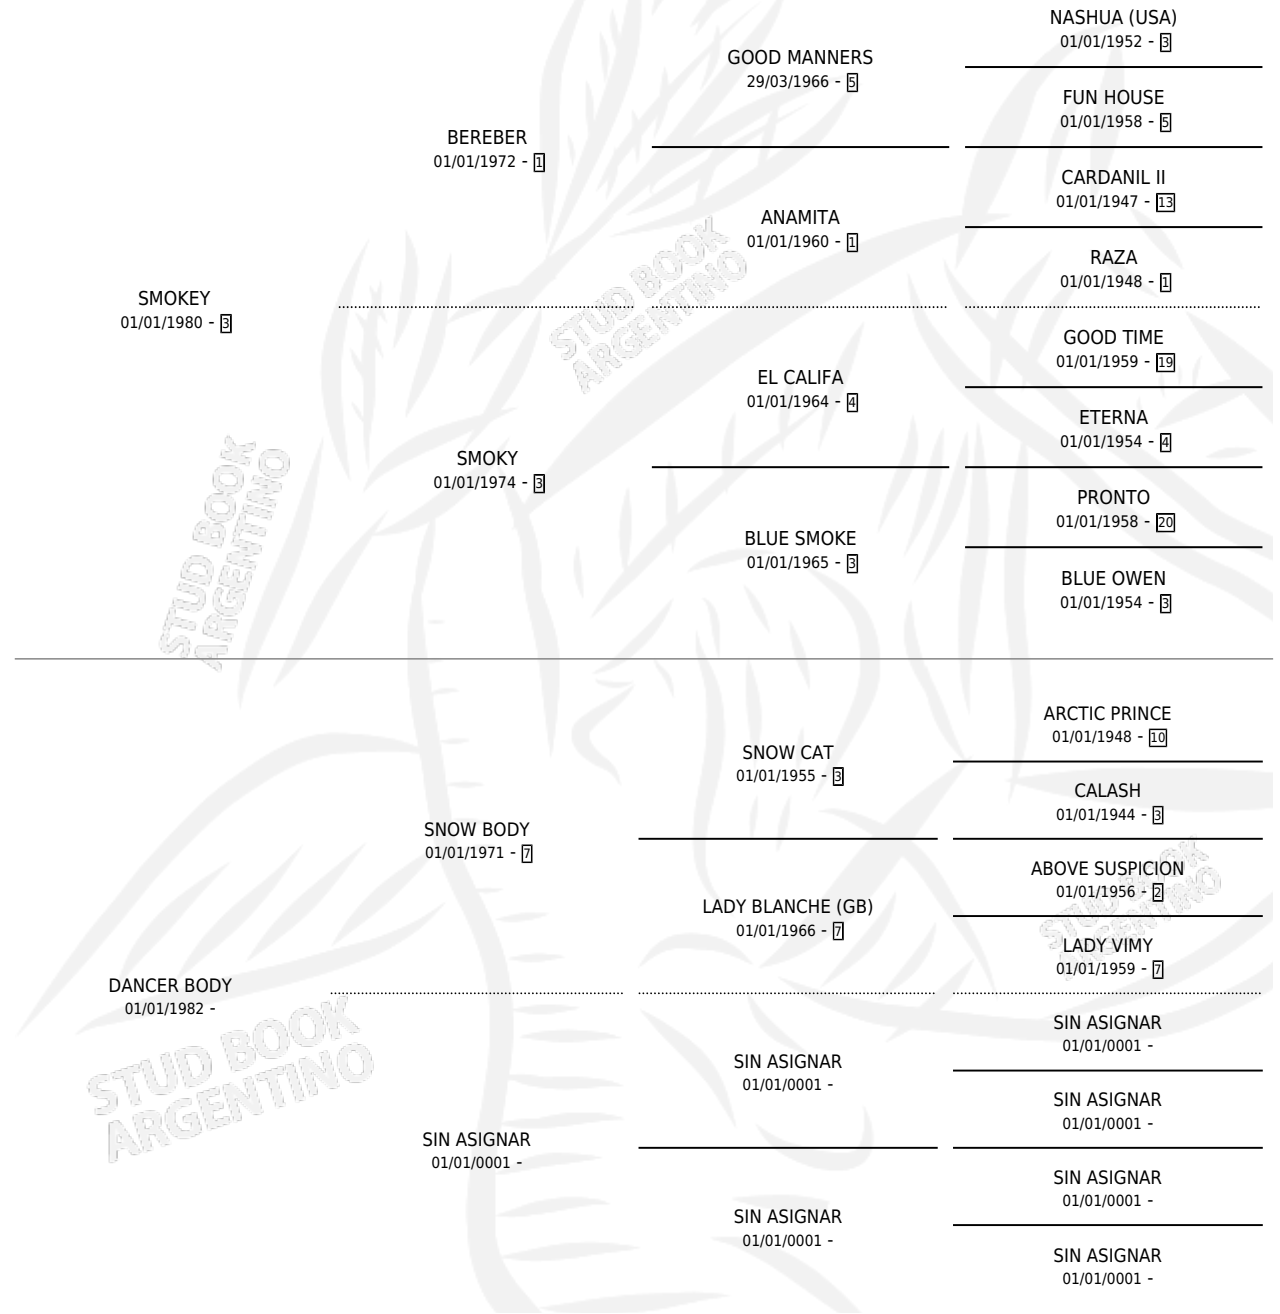

PANTANAL

por SMOKEY y DANCER BODY por SNOW BODY

Argentina · Macho · Zaino · SP · 09/11/1992
Familia · Volumen 34

ESTADO

| | |
|------------------------------|---|
| TIPIFICACIÓN SANGUÍNEA | X |
| TIPIFICACIÓN POR ADN | X |
| PASAPORTE | X |
| IDENTIFICACIÓN POR MICROCHIP | X |
| REPRODUCTOR | X |

Lugar de nacimiento: Manantial De Marlopa

Criador: Sin dato

PEDIGREE

PANTANAL

Datos oficiales del Stud Book Argentino

Documento generado el 03/05/2026

studbook.org.ar