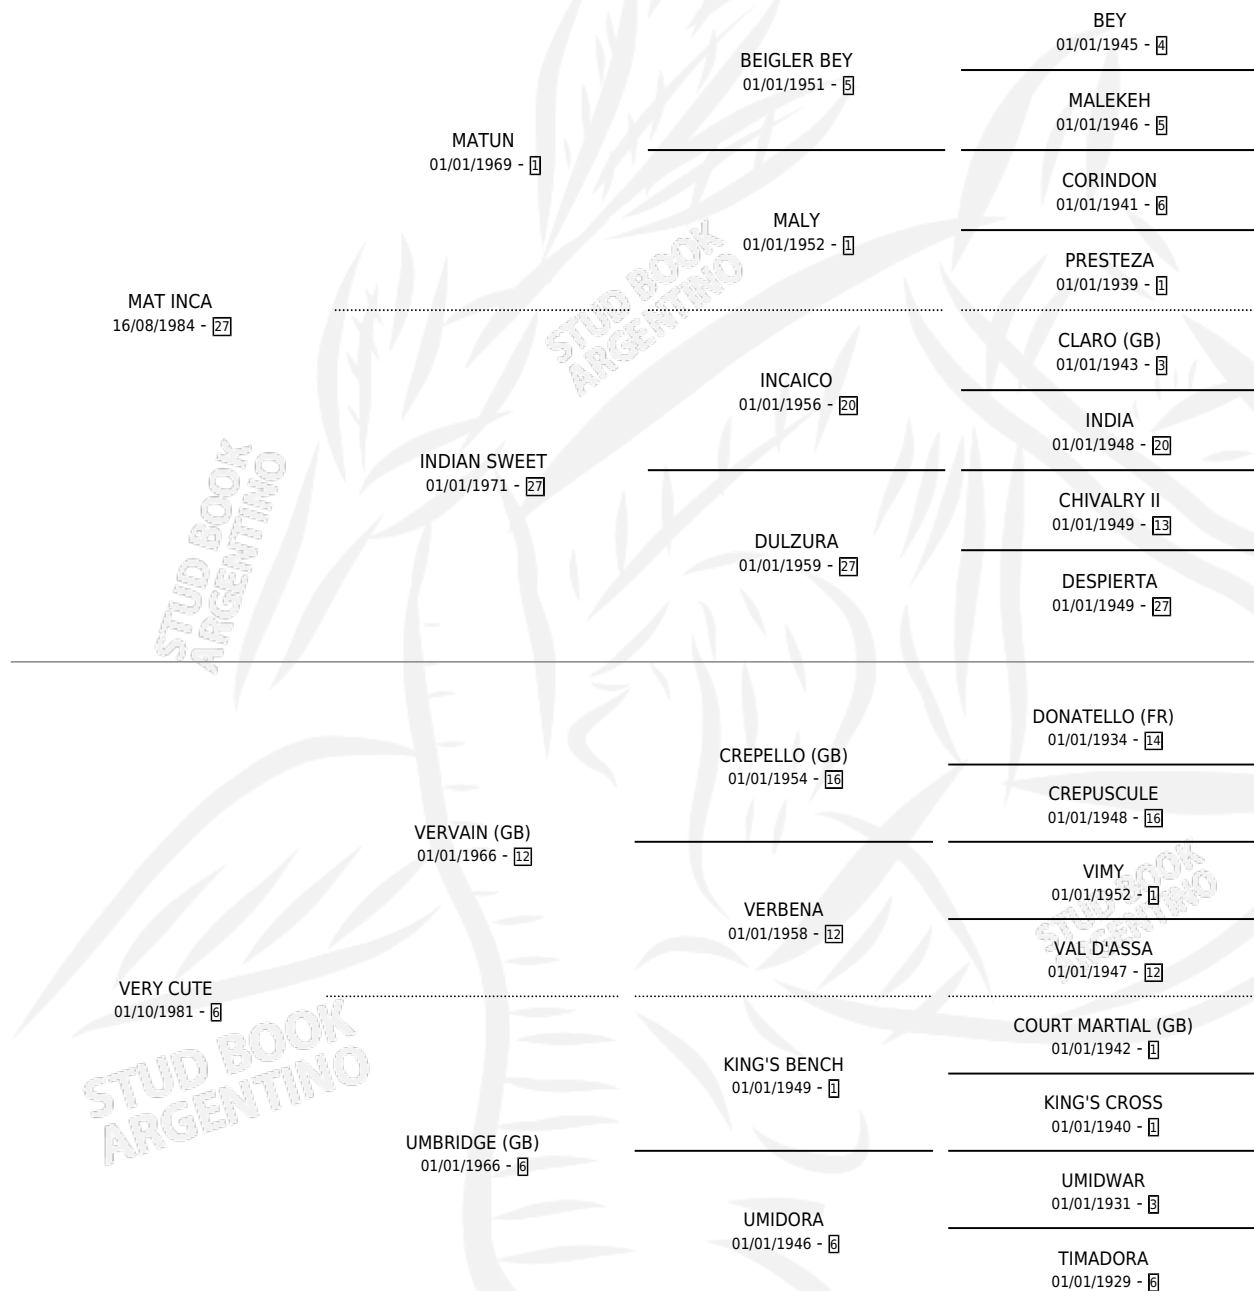

VERY MAT

por MAT INCA y VERY CUTE por VERVAIN (GB)

Argentina · Hembra · Zaino · SP · 25/10/1992
Familia 6-d · Volumen 34

ESTADO

TIPIFICACIÓN SANGUÍNEA	X
TIPIFICACIÓN POR ADN	X
PASAPORTE	X
IDENTIFICACIÓN POR MICROCHIP	X
REPRODUCTOR	X

Lugar de nacimiento: Don Goyo

Criador: Sin dato

PEDIGREE

VERY MAT

Datos oficiales del Stud Book Argentino

Documento generado el 05/05/2026

studbook.org.ar