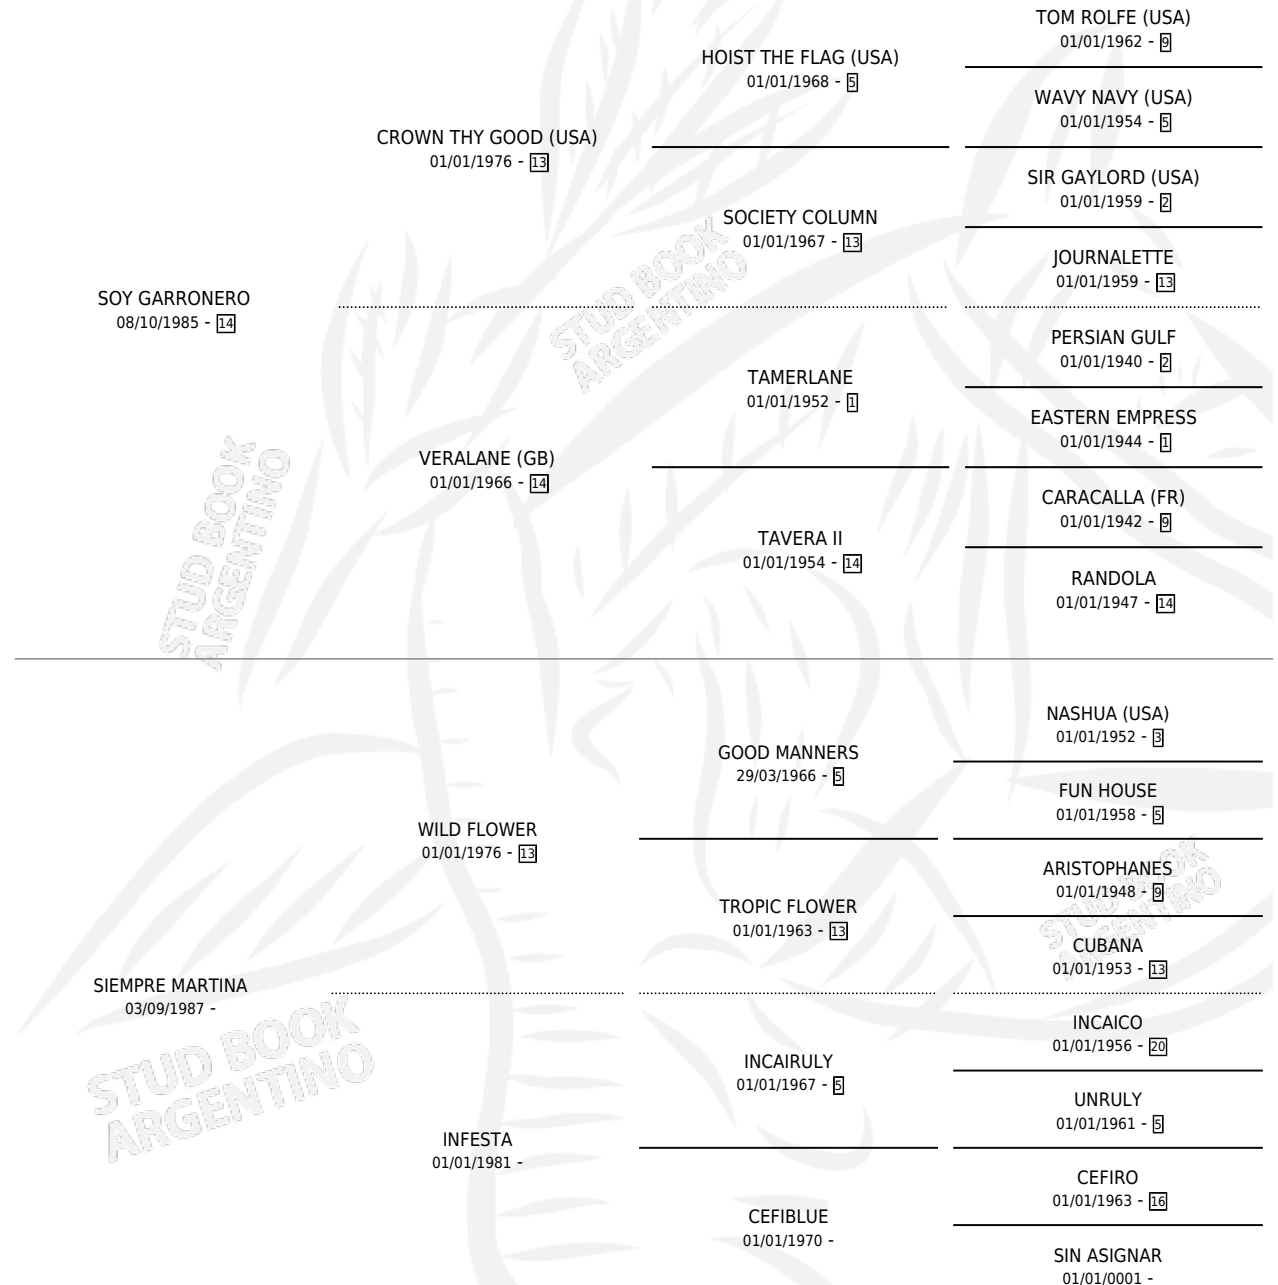

ELVY

por **SOY GARRONERO** y **SIEMPRE MARTINA** por **WILD FLOWER**

Argentina · Hembra · Zaino · SP · 29/10/1992
Familia · Volumen 34

ESTADO

TIPIFICACIÓN SANGUÍNEA	X
TIPIFICACIÓN POR ADN	X
PASAPORTE	X
IDENTIFICACIÓN POR MICROCHIP	X
REPRODUCTOR	X

Lugar de nacimiento: Arenaza Dos
Criador: Sin dato

PEDIGREE

CAMPAÑA

Solo carreras oficiales de Argentina

POR EDAD

EDAD	CC	1°	2°	3°	4°	5°	NP	CLC	CLG	CLCG1	CLGG1	IMPORTE	GANANCIA / CC
5 AÑOS	3	0	0	0	0	0	3	0	0	0	0	\$0	\$0
TOTALES	3	0	0	0	0	0	3	0	0	0	0	\$0	\$0
%		0.0%	0.0%	0.0%	0.0%	0.0%	100%	0.0%	0.0%	0.0%	0.0%		