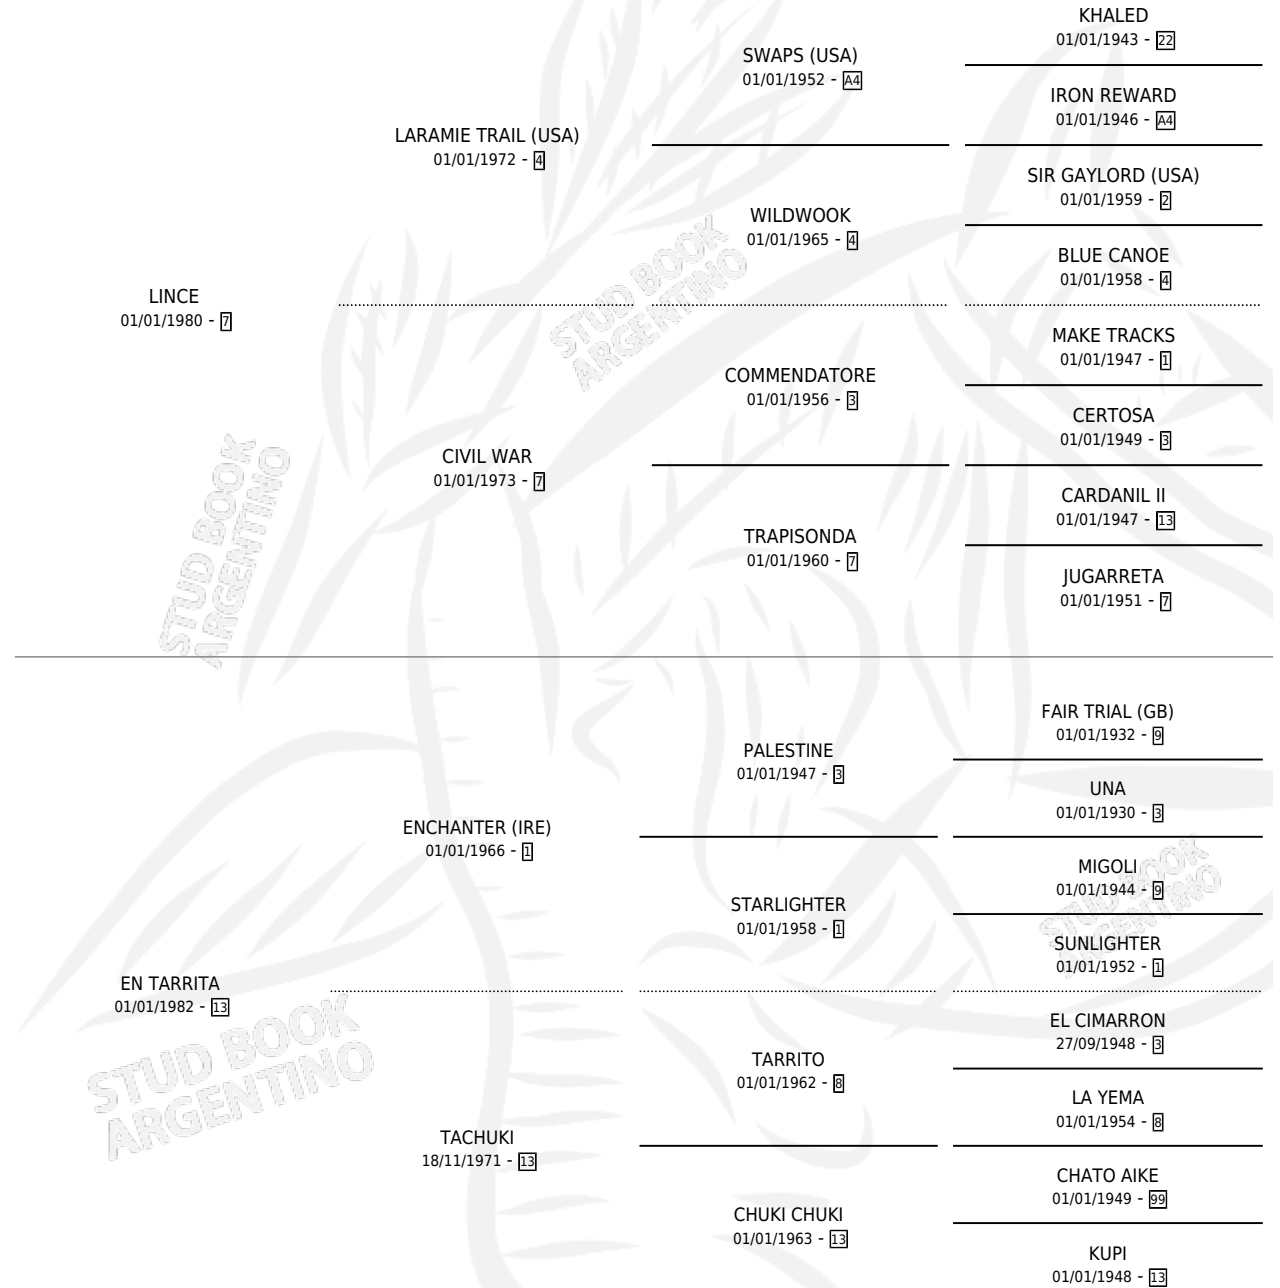

EN TARRO

por **LINCE** y **EN TARRITA** por **ENCHANTER (IRE)**

Argentina · Macho · Alazan · SP · 14/10/1992
Familia 13 · Volumen 34

ESTADO

TIPIFICACIÓN SANGUÍNEA	X
TIPIFICACIÓN POR ADN	X
PASAPORTE	X
IDENTIFICACIÓN POR MICROCHIP	X
REPRODUCTOR	X

Lugar de nacimiento: El Rancho

Criador: Sin dato

PEDIGREE

EN TARRO

Datos oficiales del Stud Book Argentino

Documento generado el 06/05/2026

studbook.org.ar