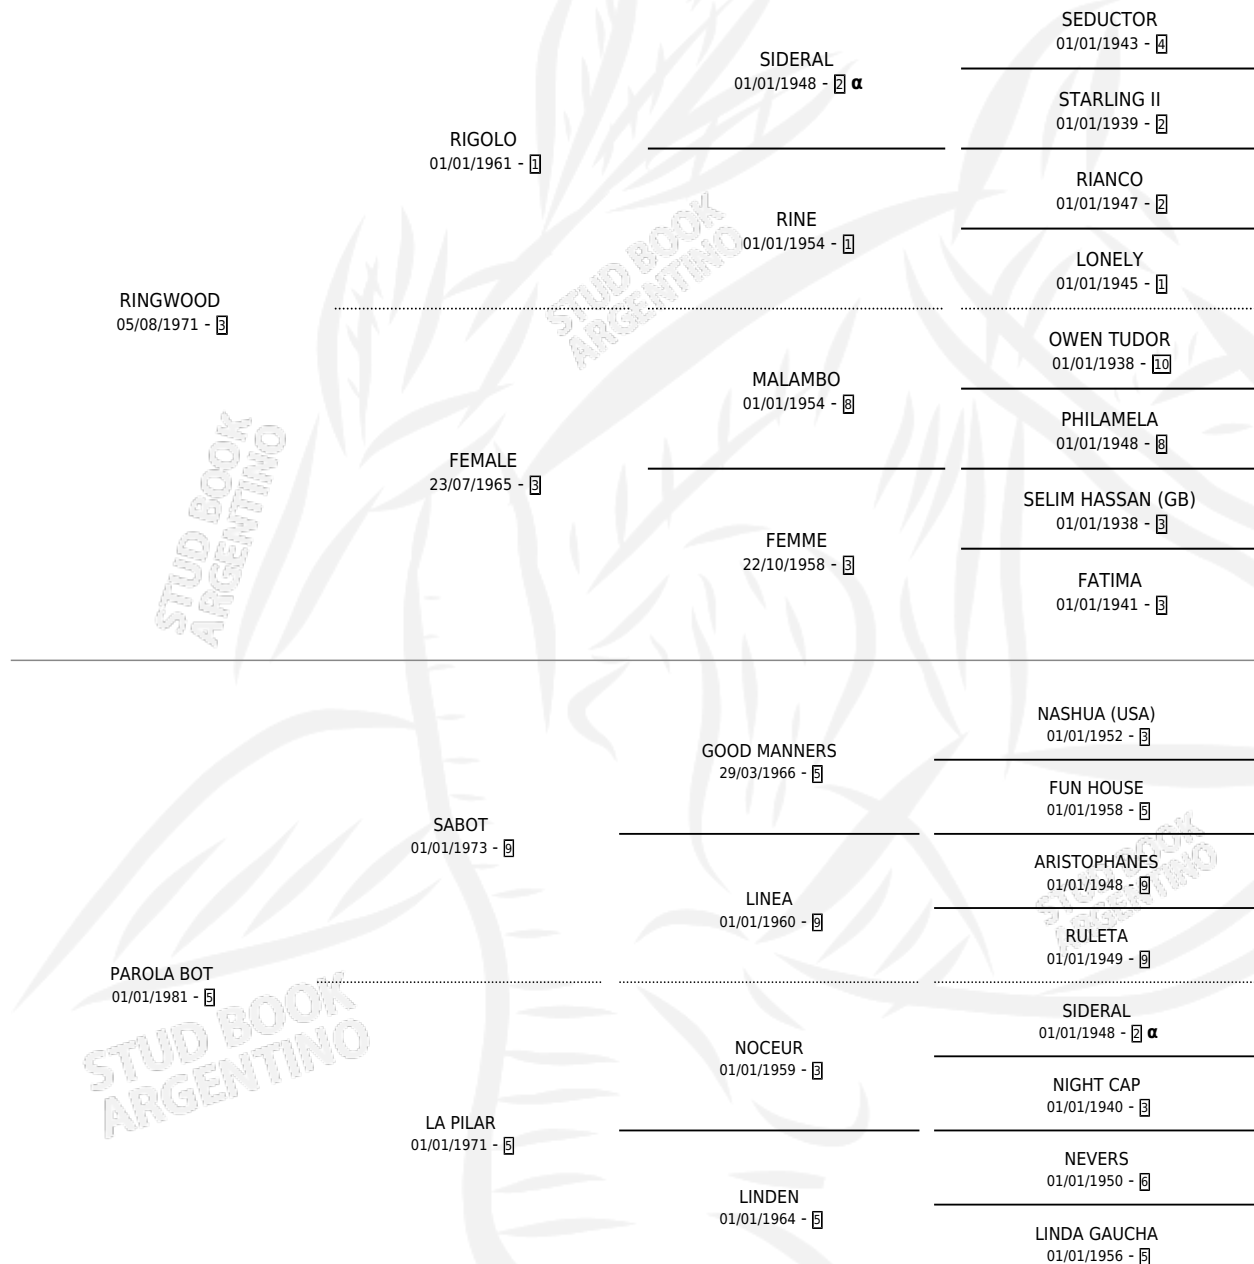

PAROLA SOL

por RINGWOOD y PAROLA BOT por SABOT

Argentina · Hembra · Alazan · SP · 16/11/1992
Familia 5 · Volumen 34

ESTADO

TIPIFICACIÓN SANGUÍNEA	✓
TIPIFICACIÓN POR ADN	✓
PASAPORTE	X
IDENTIFICACIÓN POR MICROCHIP	X
REPRODUCTOR	✓

Lugar de nacimiento: Cariloo

Criador: Sin dato

~

HIJOS

	MACHOS	HEMBRAS
3 NACIERON	3	0
2 CORRIERON	2	0
1 GANARON	1	0
0 GANADORES CL	0 GANADORES GR	0 GANADORES G1

PEDIGREE

INBREEDING : α