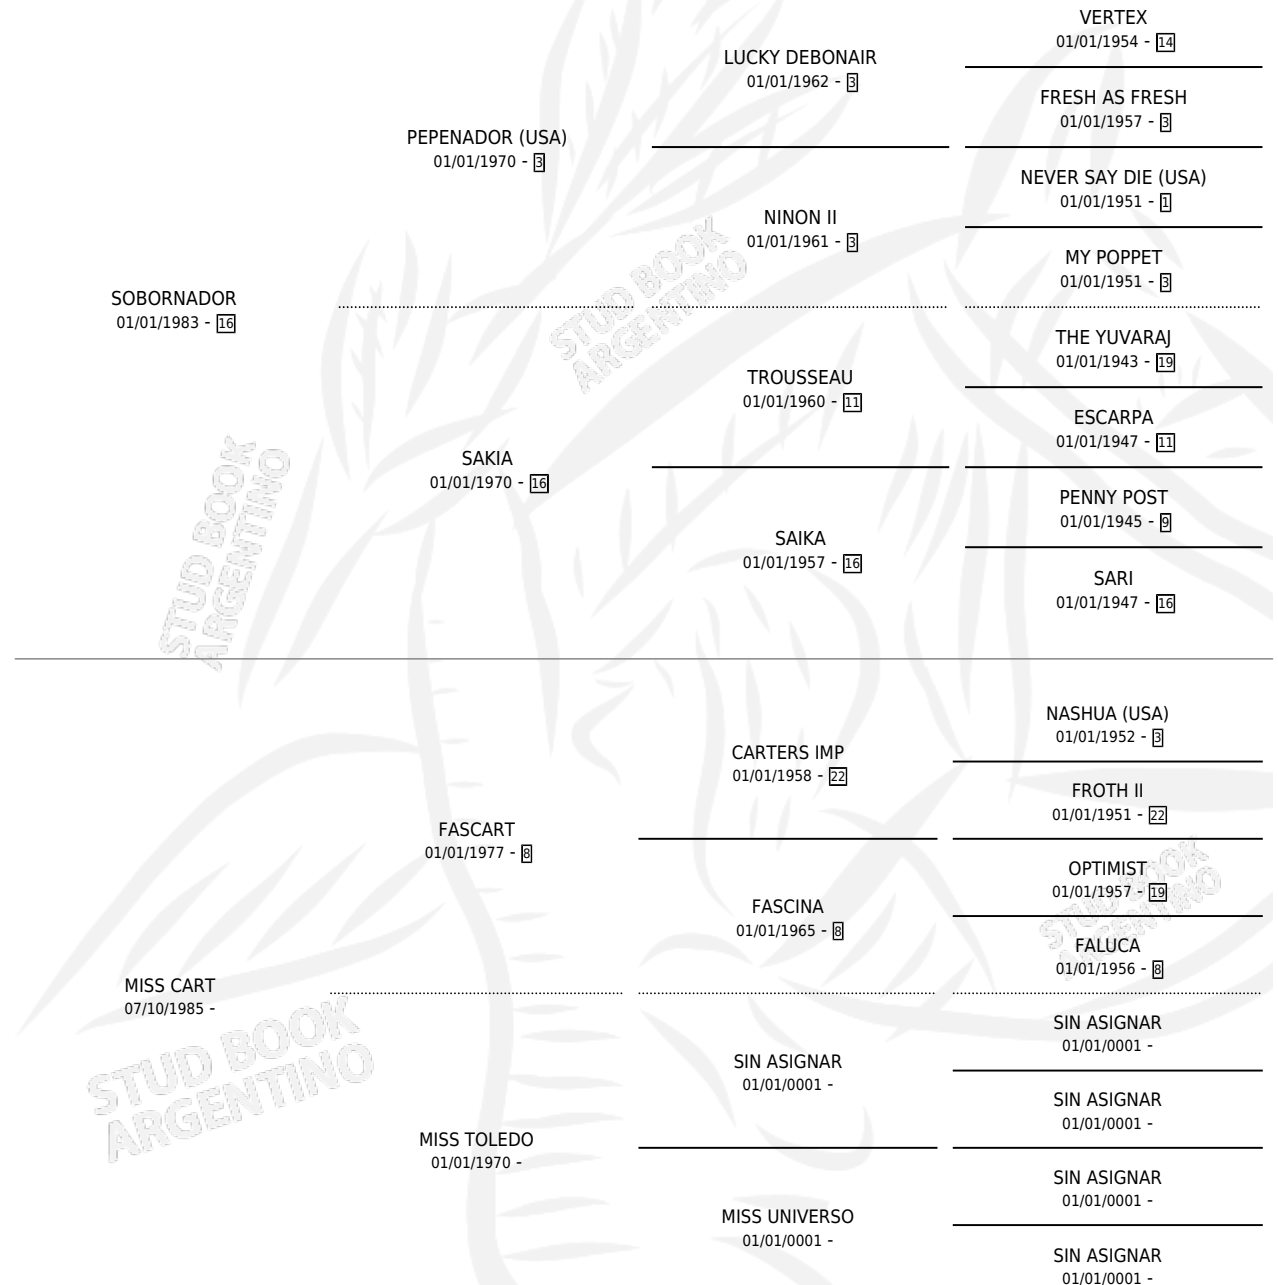

PAYANADORA

por SOBORNADOR y MISS CART por FASCART

Argentina · Hembra · Zaino · SP · 25/10/1992
Familia · Volumen 34

ESTADO

TIPIFICACIÓN SANGUÍNEA	X
TIPIFICACIÓN POR ADN	X
PASAPORTE	X
IDENTIFICACIÓN POR MICROCHIP	X
REPRODUCTOR	X

Lugar de nacimiento: El Tordillo

Criador: Sin dato

PEDIGREE